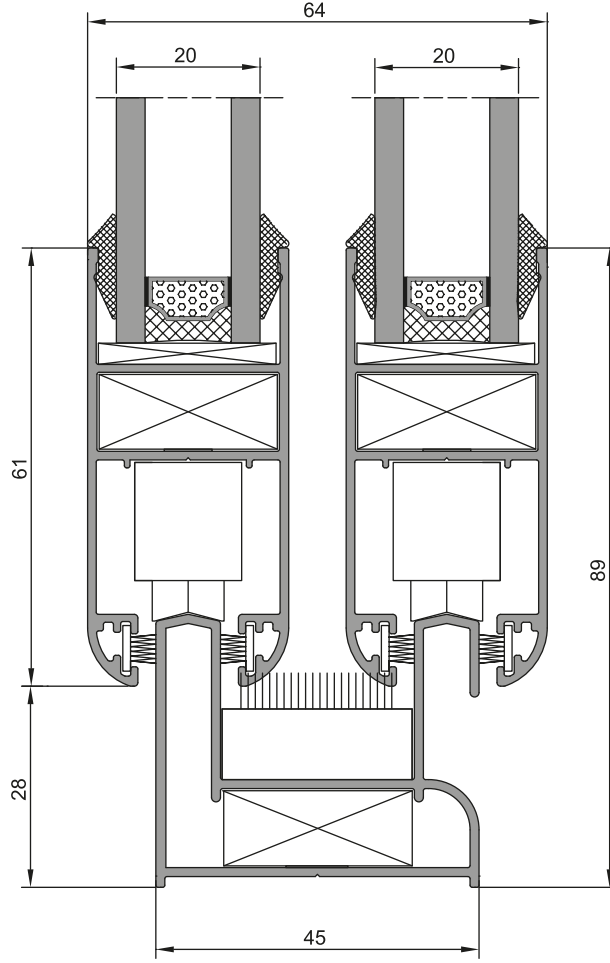

011 - 038 (1,271 kg/m)

011 - 039 (1,081 kg/m)

011 - 040 (0,461 kg/m)

AKDENİZ SÜRME
ÇİFT CAM UYGULAMASI

AKDENİZ SÜRME
TEK CAM UYGULAMASI