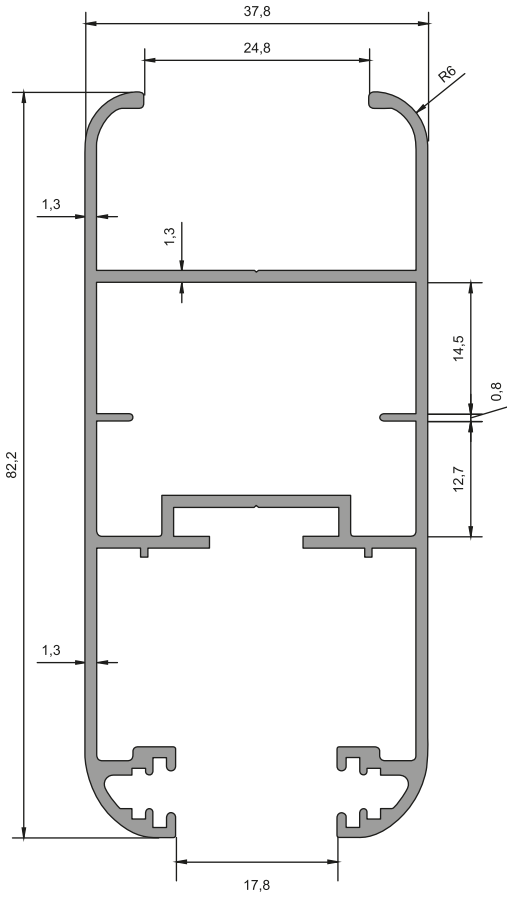

011 - 038 (1,271 kg/m)

011 - 039 (1,081 kg/m)

011 - 040 (0,461 kg/m)

AKDENİZ SÜRME
ÇİFT CAM UYGULAMASI

AKDENİZ SÜRME
TEK CAM UYGULAMASI