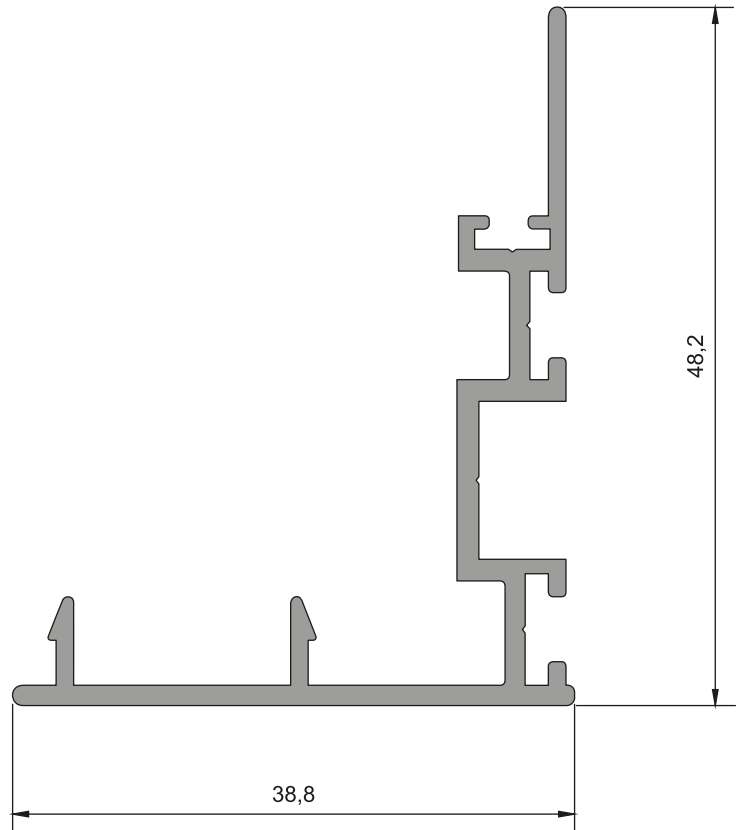

011 - 038 (1,271 kg/m)

011 - 039 (1,081 kg/m)

011 - 040 (0,461 kg/m)

AKDENİZ SÜRME
ÇİFT CAM UYGULAMASI

AKDENİZ SÜRME
TEK CAM UYGULAMASI