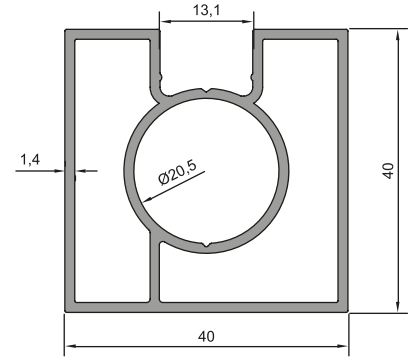

08 - 075 (0,862 kg/m)

08 - 015 (0,990 kg/m)

08 - 072 (0,900 kg/m)

08 - 020 (1,118 kg/m)

08 - 021 (0,803 kg/m)

08 - 022 (0,845 kg/m)

08 - 023 (0,818 kg/m)

08 - 042 (0,941 kg/m)

08 - 043 (0,722 kg/m)

08 - 054 (1,073 kg/m)

08 - 055 (1,114 kg/m)

08 - 056 (0,867 kg/m)

08 - 063 (1,160 kg/m)

08 - 069 (0,781 kg/m)

08 - 068 (1,786 kg/m)

08 - 031 (3,492 kg/m)

08 - 036 (1,450 kg/m)

08 - 033 (2,352 kg/m)

08 - 026 (0,965 kg/m)

08 - 035 (1,824 kg/m)

08 - 024 (0,448 kg/m)

08 - 025 (0,464 kg/m)

08 - 027 (0,247 kg/m)

KARE KÜPEŞTE PROFİLLERİ