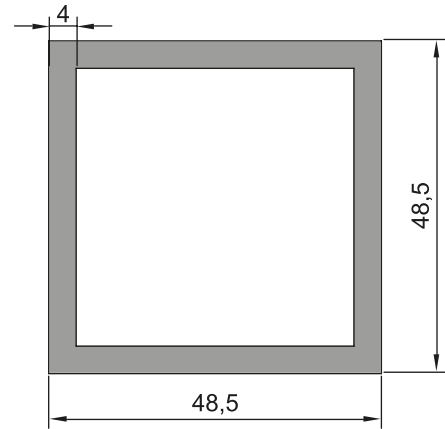

08 - 036 (1,450 kg/m)

08 - 033 (2,352 kg/m)

08 - 026 (0,965 kg/m)

08 - 035 (1,824 kg/m)

08 - 024 (0,448 kg/m)

08 - 025 (0,464 kg/m)

08 - 027 (0,247 kg/m)

KARE KÜPEŞTE PROFİLLERİ

08 - 049 (0,995 kg/m)

08 - 059 (0,894 kg/m)

08 - 071 (1,005 kg/m)

08 - 032 (3,940 kg/m)

08 - 029 (1,930 kg/m)

08 - 034 (0,853 kg/m)

08 - 038 (1,951 kg/m)

08 - 041 (0,253 kg/m)

08 - 053 (0,778 kg/m)

08 - 058 (0,623 kg/m)

08 - 051 (0,089 kg/m)

08 - 060 (0,201 kg/m)

08 - 005 (0,059 kg/m)

08 - 073 (0,092 kg/m)

08 - 052 (0,279 kg/m)

08 - 006 (0,067 kg/m)