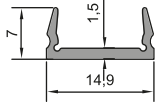

08 - 036 (1,450 kg/m)

08 - 033 (2,352 kg/m)

08 - 026 (0,965 kg/m)

08 - 035 (1,824 kg/m)

08 - 024 (0,448 kg/m)

08 - 025 (0,464 kg/m)

08 - 027 (0,247 kg/m)

KARE KÜPEŞTE PROFİLLERİ

08 - 049 (0,995 kg/m)

08 - 059 (0,894 kg/m)

08 - 071 (1,005 kg/m)

08 - 032 (3,940 kg/m)

08 - 029 (1,930 kg/m)

08 - 034 (0,853 kg/m)

08 - 038 (1,951 kg/m)

08 - 041 (0,253 kg/m)

08 - 053 (0,778 kg/m)

08 - 058 (0,623 kg/m)

08 - 051 (0,089 kg/m)

08 - 060 (0,201 kg/m)

08 - 005 (0,059 kg/m)

08 - 073 (0,092 kg/m)

08 - 052 (0,279 kg/m)

08 - 006 (0,067 kg/m)