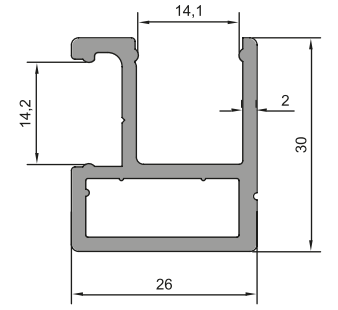

08 - 036 (1,450 kg/m)

08 - 033 (2,352 kg/m)

08 - 026 (0,965 kg/m)

08 - 035 (1,824 kg/m)

08 - 024 (0,448 kg/m)

08 - 025 (0,464 kg/m)

08 - 027 (0,247 kg/m)

KARE KÜPEŞTE PROFİLLERİ

08 - 049 (0,995 kg/m)

08 - 059 (0,894 kg/m)

08 - 071 (1,005 kg/m)

08 - 032 (3,940 kg/m)

08 - 029 (1,930 kg/m)

08 - 034 (0,853 kg/m)

08 - 038 (1,951 kg/m)

08 - 041 (0,253 kg/m)

08 - 053 (0,778 kg/m)

08 - 058 (0,623 kg/m)

08 - 051 (0,089 kg/m)

08 - 060 (0,201 kg/m)

08 - 005 (0,059 kg/m)

08 - 073 (0,092 kg/m)

08 - 052 (0,279 kg/m)

08 - 006 (0,067 kg/m)