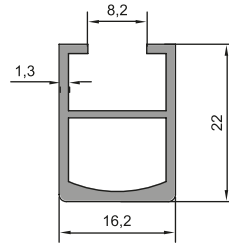

08 - 036 (1,450 kg/m)

08 - 033 (2,352 kg/m)

08 - 026 (0,965 kg/m)

08 - 035 (1,824 kg/m)

08 - 024 (0,448 kg/m)

08 - 025 (0,464 kg/m)

08 - 027 (0,247 kg/m)

KARE KÜPEŞTE PROFİLLERİ

08 - 049 (0,995 kg/m)

08 - 059 (0,894 kg/m)

08 - 071 (1,005 kg/m)

08 - 032 (3,940 kg/m)

08 - 029 (1,930 kg/m)

08 - 034 (0,853 kg/m)

08 - 038 (1,951 kg/m)

08 - 041 (0,253 kg/m)

08 - 053 (0,778 kg/m)

08 - 058 (0,623 kg/m)

08 - 051 (0,089 kg/m)

08 - 060 (0,201 kg/m)

08 - 005 (0,059 kg/m)

08 - 073 (0,092 kg/m)

08 - 052 (0,279 kg/m)

08 - 006 (0,067 kg/m)

08 - 014 (0,058 kg/m)

08 - 045 (0,084 kg/m)