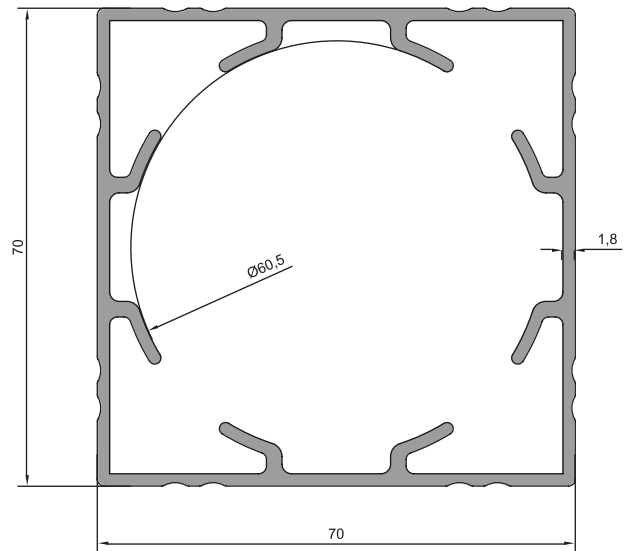

08 - 043 (0,722 kg/m)

08 - 054 (1,073 kg/m)

08 - 055 (1,114 kg/m)

08 - 056 (0,867 kg/m)

08 - 063 (1,160 kg/m)

08 - 069 (0,781 kg/m)

08 - 068 (1,786 kg/m)

08 - 031 (3,492 kg/m)

08 - 036 (1,450 kg/m)

08 - 033 (2,352 kg/m)

08 - 026 (0,965 kg/m)

08 - 035 (1,824 kg/m)

08 - 024 (0,448 kg/m)

08 - 025 (0,464 kg/m)

08 - 027 (0,247 kg/m)

KARE KÜPEŞTE PROFİLLERİ