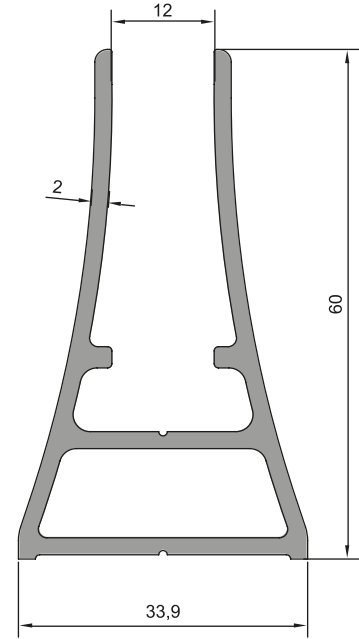

08 - 043 (0,722 kg/m)

08 - 054 (1,073 kg/m)

08 - 055 (1,114 kg/m)

08 - 056 (0,867 kg/m)

08 - 063 (1,160 kg/m)

08 - 069 (0,781 kg/m)

08 - 068 (1,786 kg/m)

08 - 031 (3,492 kg/m)

08 - 036 (1,450 kg/m)

08 - 033 (2,352 kg/m)

08 - 026 (0,965 kg/m)

08 - 035 (1,824 kg/m)

08 - 024 (0,448 kg/m)

08 - 025 (0,464 kg/m)

08 - 027 (0,247 kg/m)

KARE KÜPEŞTE PROFİLLERİ

08 - 049 (0,995 kg/m)

08 - 059 (0,894 kg/m)

08 - 071 (1,005 kg/m)

08 - 032 (3,940 kg/m)

08 - 029 (1,930 kg/m)

08 - 034 (0,853 kg/m)

08 - 038 (1,951 kg/m)

08 - 041 (0,253 kg/m)

08 - 053 (0,778 kg/m)

08 - 058 (0,623 kg/m)

08 - 051 (0,089 kg/m)

08 - 060 (0,201 kg/m)

08 - 005 (0,059 kg/m)

08 - 073 (0,092 kg/m)

08 - 052 (0,279 kg/m)

08 - 006 (0,067 kg/m)