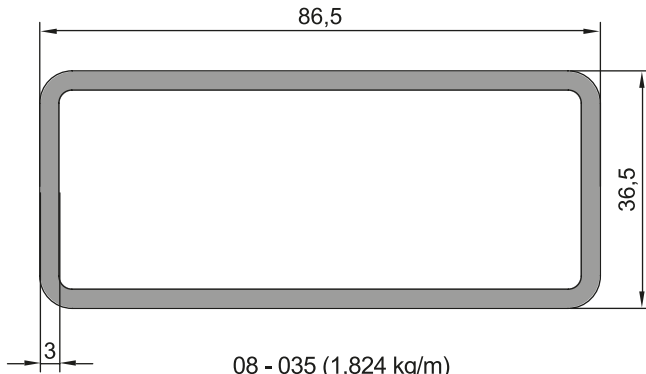

08 - 075 (0,862 kg/m)

08 - 015 (0,990 kg/m)

08 - 072 (0,900 kg/m)

08 - 020 (1,118 kg/m)

08 - 021 (0,803 kg/m)

08 - 022 (0,845 kg/m)

08 - 023 (0,818 kg/m)

08 - 042 (0,941 kg/m)

08 - 043 (0,722 kg/m)

08 - 054 (1,073 kg/m)

08 - 055 (1,114 kg/m)

08 - 056 (0,867 kg/m)

08 - 063 (1,160 kg/m)

08 - 069 (0,781 kg/m)

08 - 068 (1,786 kg/m)

08 - 031 (3,492 kg/m)

08 - 036 (1,450 kg/m)

08 - 033 (2,352 kg/m)

08 - 026 (0,965 kg/m)

08 - 035 (1,824 kg/m)

08 - 024 (0,448 kg/m)

08 - 025 (0,464 kg/m)

08 - 027 (0,247 kg/m)

KARE KÜPEŞTE PROFİLLERİ

08 - 049 (0,995 kg/m)

08 - 059 (0,894 kg/m)

08 - 071 (1,005 kg/m)

08 - 032 (3,940 kg/m)

08 - 029 (1,930 kg/m)

08 - 034 (0,853 kg/m)

08 - 038 (1,951 kg/m)

08 - 041 (0,253 kg/m)