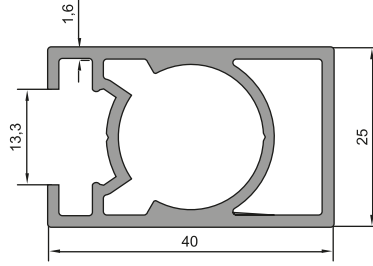

08 - 036 (1,450 kg/m)

08 - 033 (2,352 kg/m)

08 - 026 (0,965 kg/m)

08 - 035 (1,824 kg/m)

08 - 024 (0,448 kg/m)

08 - 025 (0,464 kg/m)

08 - 027 (0,247 kg/m)

KARE KÜPEŞTE PROFİLLERİ

08 - 049 (0,995 kg/m)

08 - 059 (0,894 kg/m)

08 - 071 (1,005 kg/m)

08 - 032 (3,940 kg/m)

08 - 029 (1,930 kg/m)

08 - 034 (0,853 kg/m)

08 - 038 (1,951 kg/m)

08 - 041 (0,253 kg/m)

08 - 053 (0,778 kg/m)

08 - 058 (0,623 kg/m)

08 - 051 (0,089 kg/m)

08 - 060 (0,201 kg/m)

08 - 005 (0,059 kg/m)

08 - 073 (0,092 kg/m)

08 - 052 (0,279 kg/m)

08 - 006 (0,067 kg/m)