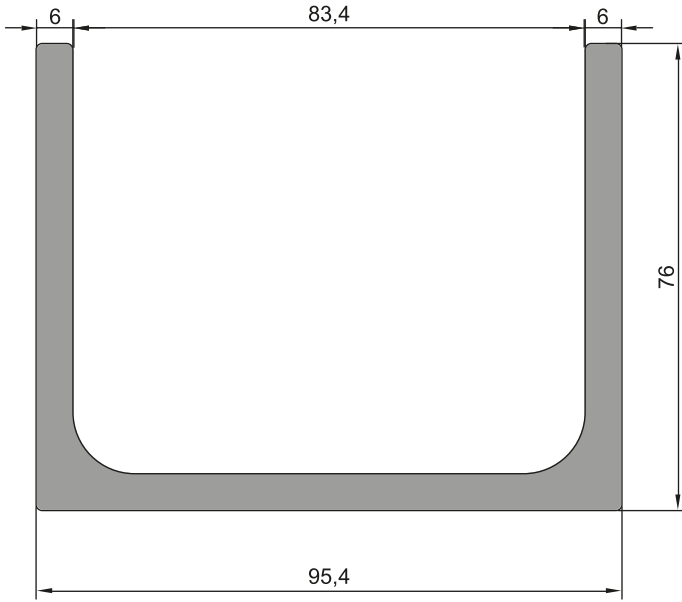

08 - 043 (0,722 kg/m)

08 - 054 (1,073 kg/m)

08 - 055 (1,114 kg/m)

08 - 056 (0,867 kg/m)

08 - 063 (1,160 kg/m)

08 - 069 (0,781 kg/m)

08 - 068 (1,786 kg/m)

08 - 031 (3,492 kg/m)

08 - 036 (1,450 kg/m)

08 - 033 (2,352 kg/m)

08 - 026 (0,965 kg/m)

08 - 035 (1,824 kg/m)

08 - 024 (0,448 kg/m)

08 - 025 (0,464 kg/m)

08 - 027 (0,247 kg/m)

KARE KÜPEŞTE PROFİLLERİ

08 - 049 (0,995 kg/m)

08 - 059 (0,894 kg/m)

08 - 071 (1,005 kg/m)

08 - 032 (3,940 kg/m)

08 - 029 (1,930 kg/m)

08 - 034 (0,853 kg/m)

08 - 038 (1,951 kg/m)

08 - 041 (0,253 kg/m)