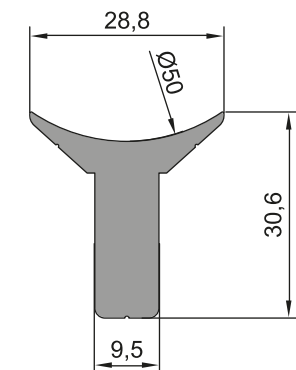

08 - 036 (1,450 kg/m)

08 - 033 (2,352 kg/m)

08 - 026 (0,965 kg/m)

08 - 035 (1,824 kg/m)

08 - 024 (0,448 kg/m)

08 - 025 (0,464 kg/m)

08 - 027 (0,247 kg/m)

KARE KÜPEŞTE PROFİLLERİ

08 - 049 (0,995 kg/m)

08 - 059 (0,894 kg/m)

08 - 071 (1,005 kg/m)

08 - 032 (3,940 kg/m)

08 - 029 (1,930 kg/m)

08 - 034 (0,853 kg/m)

08 - 038 (1,951 kg/m)

08 - 041 (0,253 kg/m)

08 - 053 (0,778 kg/m)

08 - 058 (0,623 kg/m)

08 - 051 (0,089 kg/m)

08 - 060 (0,201 kg/m)

08 - 005 (0,059 kg/m)

08 - 073 (0,092 kg/m)

08 - 052 (0,279 kg/m)

08 - 006 (0,067 kg/m)

08 - 014 (0,058 kg/m)

08 - 045 (0,084 kg/m)