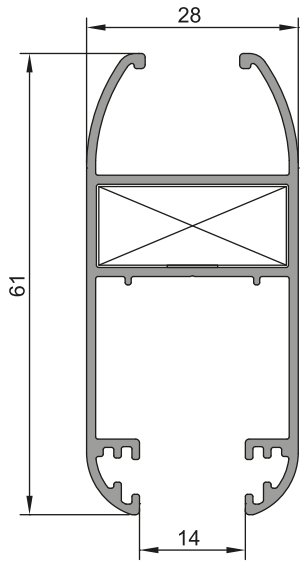

11 - 001 (0,690 kg/m)

11 - 002 (0,670 kg/m)

11 - 003 (0,690 kg/m)

11 - 004 (0,289 kg/m)

11 - 005 (0,185 kg/m)

KÖŞE TAKOZU
(250 Adet/Pk)