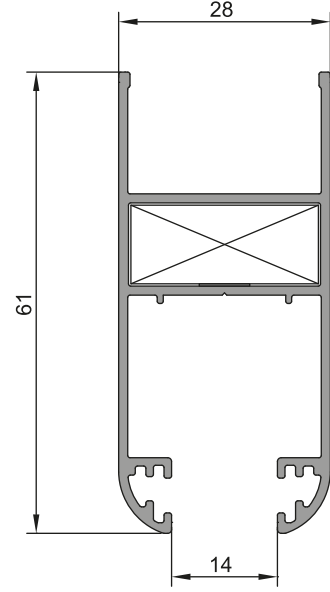

11 - 001 (0,690 kg/m)

11 - 002 (0,670 kg/m)

11 - 003 (0,690 kg/m)

11 - 004 (0,289 kg/m)

11 - 005 (0,185 kg/m)

KÖŞE TAKOZU
(250 Adet/Pk)