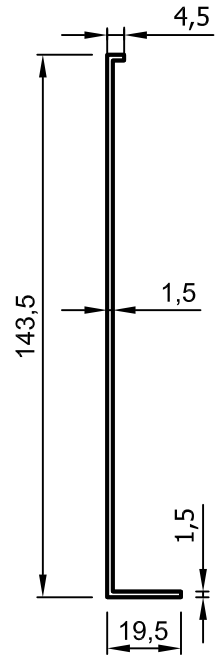

No : 5309
Düşey-Yatay Alt Profili
0,320 kg/m

No : 3689
Düşey-Yatay Alt Profili
0,530 kg/m

No : 4194
Kapak Profili
0,600 kg/m

No : 4152
Tespit Profili
0,440 kg/m

No : 4195
Açılı Kapak Profili
0,640 kg/m

No : 4153-D
Düz Kapak
0,310 kg/m

No : 8555
Açılı Kapak Profili
0,465 kg/m

No : 230
Işıklık Kapak Profili
(Kapaksız Tespit Profili)
0,400 kg/m

Uyarı: Profil ağırlıklarımız teorik olup; teslim anındaki tartımız geçerlidir.

- Profiller
- Profiles

Işıklık Sistemi

No : 6060
130 mm Alt Kapak Pr.
2,150 kg/m

No : 5790
162 mm Alt Kapak Pr.
2,530kg/m

No : 5799
Alt Kapak Profili
0,675 kg/m

ÖLÇEK:1/2

SİSTEM FİTİLLERİ VE AKSESUARLARI

Çizim	Aksesuar Kodu	Malzeme	Açıklama	Koli / Paket
	Epil 1-3	EPDM	Taşıyıcı Fital	290 m/pk
	Epil 1-5	EPDM	Taşıyıcı Fital	180 m/pk
	EPİL 8	EPDM	Dış Cam Fitali "3 mm" "3688-3689 nolu profiller ile kullanılır."	400 m/pk
	EPİL 37	EPDM	Tespit Fitali " 4152 tespit profili ile kullanılır. "	80 m/pk
	PV5	PVC	Isı Bariyeri (25 mm)	120 m/pk (40 ad. 3m/ad)
	PV30	PVC	U PROFİL	Sipariş üzerine temin edilir. "Min sipariş miktarı 600 m dir."

Uyarı: Profil ağırlıklarımız teorik olup; teslim anındaki tartımız geçerlidir.

- Detaylar
- Details

Işıklık Sistemi

Detay
Detail 1

- Detaylar
- Details

Iřıklık Sistemi

Detay
Detail 2

- Detaylar
- Details