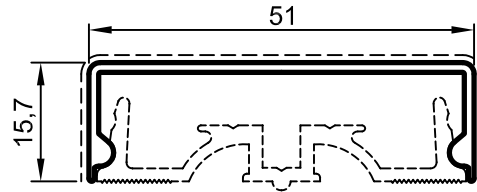

No : 5309
Düşey-Yatay Alt Profili
0,320 kg/m

No : 3689
Düşey-Yatay Alt Profili
0,530 kg/m

No : 4194
Kapak Profili
0,600 kg/m

No : 4152
Tespit Profili
0,440 kg/m

No : 4195
Açılı Kapak Profili
0,640 kg/m

No : 4153-D
Düz Kapak
0,310 kg/m

No : 8555
Açılı Kapak Profili
0,465 kg/m

No : 230
Işıklık Kapak Profili
(Kapaksız Tespit Profili)
0,400 kg/m

Uyarı: Profil ağırlıklarımız teorik olup; teslim anındaki tartımız geçerlidir.

- Profiller
- Profiles