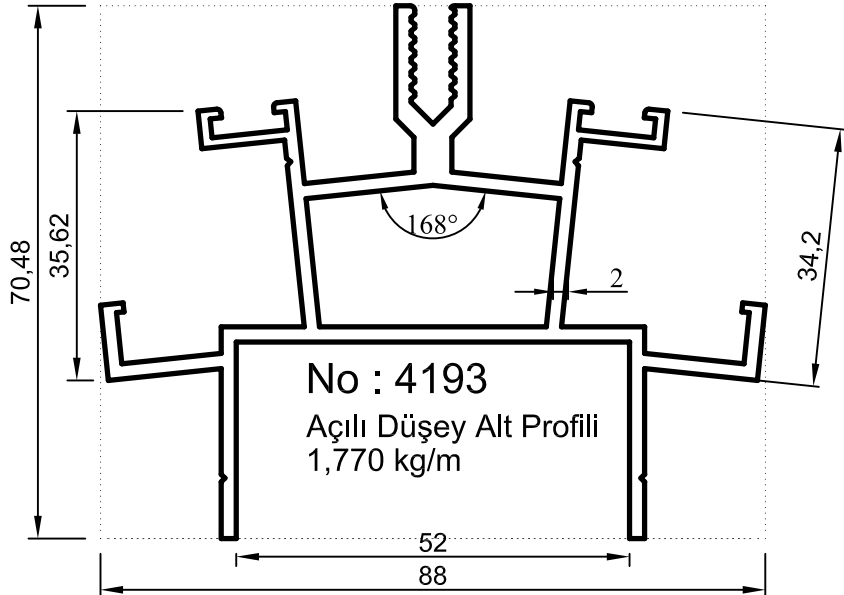

- Profiller
- Profiles

Işıklık Sistemi

Uyarı: Profil ağırlıklarımız teorik olup; teslim anındaki tartımız geçerlidir.

- Profiller
- Profiles

Işıklık Sistemi

No : 5310
Kapak Profili
0,330 kg/m

No : 3688
Kapak Profili
0,375 kg/m

No : 5309
Düşey-Yatay Alt Profili
0,320 kg/m

No : 3689
Düşey-Yatay Alt Profili
0,530 kg/m

No : 4194
Kapak Profili
0,600 kg/m

No : 4152
Tespit Profili
0,440 kg/m

No : 4195
Açılı Kapak Profili
0,640 kg/m

No : 4153-D
Düz Kapak
0,310 kg/m

Işıklık Sistemi

No : 6060
130 mm Alt Kapak Pr.
2,150 kg/m

No : 5790
162 mm Alt Kapak Pr.
2,530kg/m

No : 5799
Alt Kapak Profili
0,675 kg/m

ÖLÇEK:1/2

SİSTEM FİTİLLERİ VE AKSESUARLARI

Çizim	Aksesuar Kodu	Malzeme	Açıklama	Koli / Paket
	Epil 1-3	EPDM	Taşıyıcı Fital	290 m/pk
	Epil 1-5	EPDM	Taşıyıcı Fital	180 m/pk
	EPİL 8	EPDM	Dış Cam Fitali "3 mm" "3688-3689 nolu profiller ile kullanılır."	400 m/pk
	EPİL 37	EPDM	Tespit Fitali " 4152 tespit profili ile kullanılır. "	80 m/pk
	PV5	PVC	Isı Bariyeri (25 mm)	120 m/pk (40 ad. 3m/ad)
	PV30	PVC	U PROFİL	Sipariş üzerine temin edilir. "Min sipariş miktarı 600 m dir."