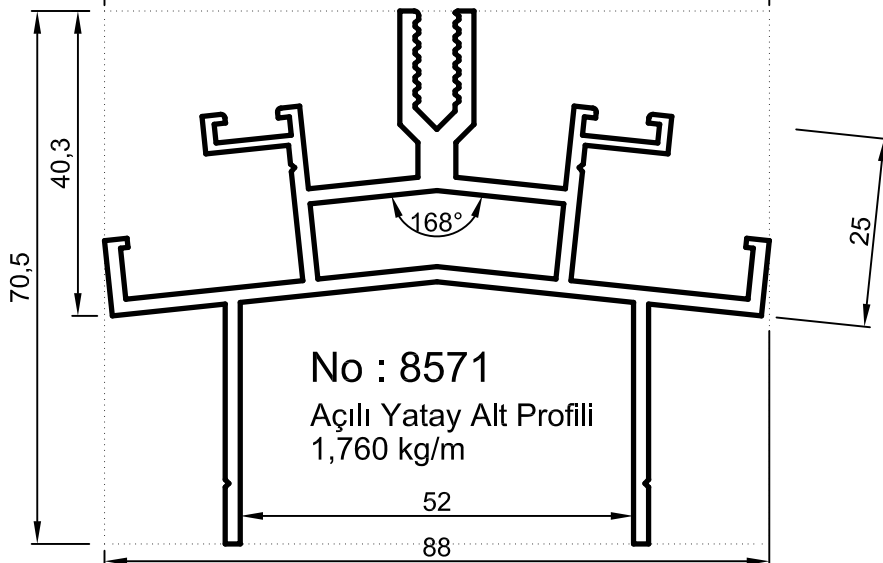

- Profiller
- Profiles

Işıklık Sistemi

Uyarı: Profil ağırlıklarımız teorik olup; teslim anındaki tartımız geçerlidir.

- Profiller
- Profiles

Işıklık Sistemi

No : 5310
Kapak Profili
0,330 kg/m

No : 3688
Kapak Profili
0,375 kg/m