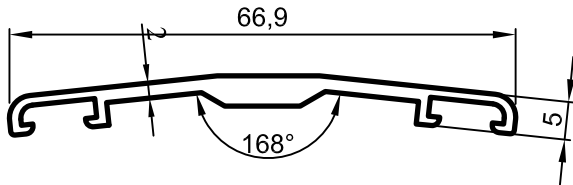

No : 5309
Düşey-Yatay Alt Profili
0,320 kg/m

No : 3689
Düşey-Yatay Alt Profili
0,530 kg/m

No : 4194
Kapak Profili
0,600 kg/m

No : 4152
Tespit Profili
0,440 kg/m

No : 4195
Açılı Kapak Profili
0,640 kg/m

No : 4153-D
Düz Kapak
0,310 kg/m

No : 8555
Açılı Kapak Profili
0,465 kg/m

No : 230
Işıklık Kapak Profili
(Kapaksız Tespit Profili)
0,400 kg/m

Uyarı: Profil ağırlıklarımız teorik olup; teslim anındaki tartımız geçerlidir.

- Profiller
- Profiles