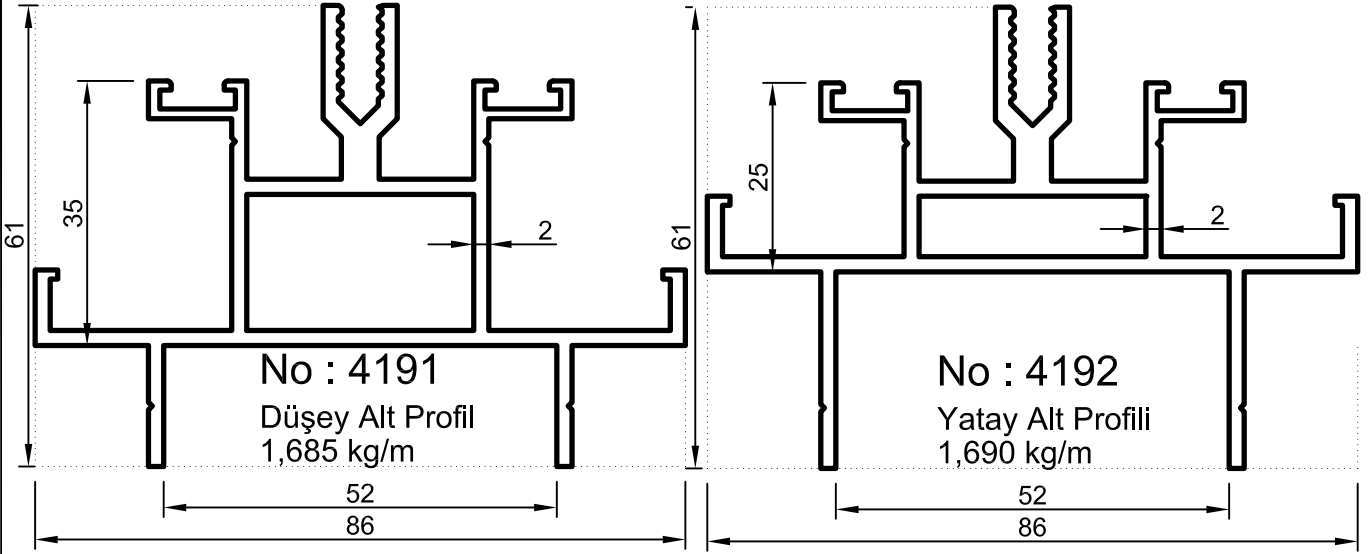

- Profiller
- Profiles

Işıklık Sistemi

Uyarı: Profil ağırlıklarımız teorik olup; teslim anındaki tartımız geçerlidir.

- Profiller
- Profiles

Işıklık Sistemi

No : 5310
Kapak Profili
0,330 kg/m

No : 3688
Kapak Profili
0,375 kg/m

No : 8555
Açılı Kapak Profili
0,465 kg/m

No : 230
Işıklık Kapak Profili
(Kapaksız Tespit Profili)
0,400 kg/m

Uyarı: Profil ağırlıklarımız teorik olup; teslim anındaki tartımız geçerlidir.

- Profiller
- Profiles

Işıklık Sistemi

No : 6060
130 mm Alt Kapak Pr.
2,150 kg/m

No : 5790
162 mm Alt Kapak Pr.
2,530kg/m

No : 5799
Alt Kapak Profili
0,675 kg/m

ÖLÇEK:1/2

SİSTEM FİTİLLERİ VE AKSESUARLARI

Çizim	Aksesuar Kodu	Malzeme	Açıklama	Koli / Paket
	Epil 1-3	EPDM	Taşıyıcı Fital	290 m/pk
	Epil 1-5	EPDM	Taşıyıcı Fital	180 m/pk
	EPİL 8	EPDM	Dış Cam Fitali "3 mm" "3688-3689 nolu profiller ile kullanılır."	400 m/pk
	EPİL 37	EPDM	Tespit Fitali " 4152 tespit profili ile kullanılır. "	80 m/pk
	PV5	PVC	Isı Bariyeri (25 mm)	120 m/pk (40 ad. 3m/ad)
	PV30	PVC	U PROFİL	Sipariş üzerine temin edilir. "Min sipariş miktarı 600 m dir."