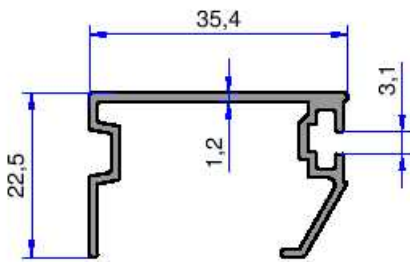

1493
0.372 kg/m

1495
0.234 kg/m

1494
0.191 kg/m

1499
0.234 kg/m

1498
0.326 kg/m

1500
0.214 kg/m

RELAX SERİ DUŞKABİN PROFİLLERİ

1535
0.343 kg/m