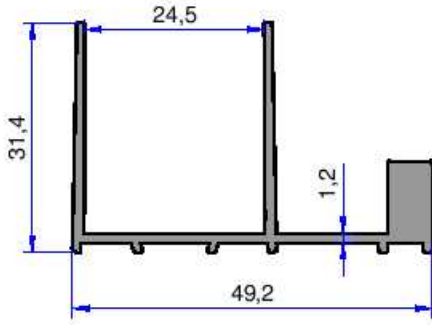

DUŞKABİN PROFİLLERİ

AKALDO

Alüminyum Sanayi Tic. A.Ş.

11989
0.560 kg/m