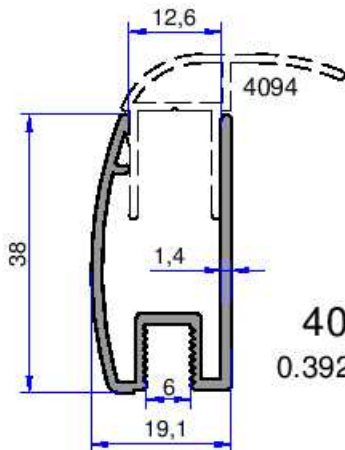

11577
0.545 kg/m

4087
0.329 kg/m

4086
0.187 kg/m

4094
0.265 kg/m

4088
0.392 kg/m

4212
1.187 kg/m

DUŞKABİN PROFİLLERİ

AKALDO