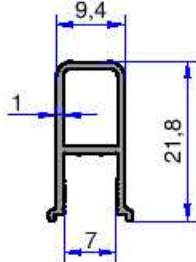

10829
0.160 kg/m