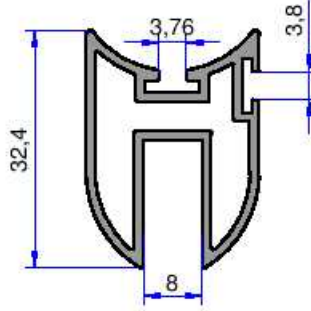

3513
0.532 kg/m