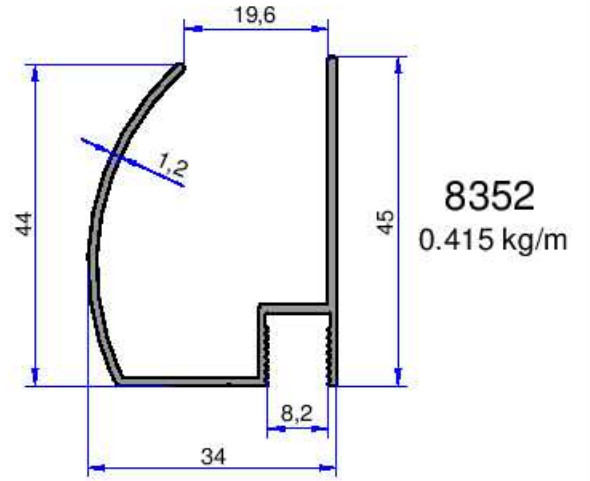

11255
0.383 kg/m

11193
0.276 kg/m

11967
0.427 kg/m

Not: Katalog ağırlıkları teorik ağırlıklardır. Üzerine kalıp aşınmasından dolayı %3-%5 boya farkından dolayı %4-%6 ağırlık ilave edilecektir.

DUŞKABİN PROFİLLERİ