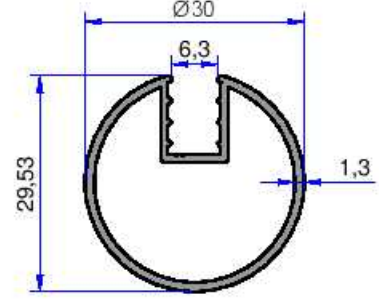

1493
0.372 kg/m

1495
0.234 kg/m

1494
0.191 kg/m

1499
0.234 kg/m

1498
0.326 kg/m

1500
0.214 kg/m

RELAX SERİ DUŞKABİN PROFİLLERİ

1535
0.343 kg/m

1537
0.413 kg/m

1534
0.294 kg/m

1539
0.387 kg/m

1536
0.295 kg/m

1533
0.250 kg/m

RELAX DUŞKABİN SERİSİ

1538
0.565 kg/m

11438
0.540 kg/m