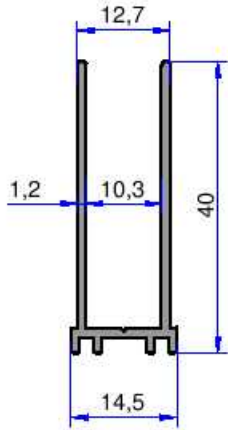

4710
0.536 kg/m

4711
0.377 kg/m

11587
0.222 kg/m

11575
0.248 kg/m

8832
0.311 kg/m

10370
0.315 kg/m

11586
0.320 kg/m

DUŞKABİN PROFİLLERİ

AKALDO
Alüminyum Sanayi Tic. A.Ş.

9794
0.426 kg/m

11256
0.539 kg/m

3570
0.231 kg/m

4091
0.317 kg/m

8408
0.430 kg/m

11574
0.297 kg/m

4280
0.164 kg/m

11255
0.383 kg/m

11193
0.276 kg/m

11967
0.427 kg/m

Not: Katalog ağırlıkları teorik ağırlıklardır. Üzerine kalıp aşınmasından dolayı %3-%5 boya farkından dolayı %4-%6 ağırlık ilave edilecektir.

DUŞKABİN PROFİLLERİ