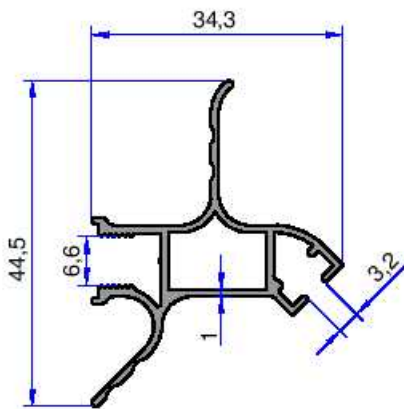

1528
0.251 kg/m

1514
0.270 kg/m

1516
0.220 kg/m

1515
0.281 kg/m

4272
0.362 kg/m

1512
0.366 kg/m

1511
0.358 kg/m

EKO FİTİLLİ DUŞ SERİSİ**4271**
0.406 kg/m**1562**
0.238 kg/m**1600**
0.293 kg/m**3540**
1.931 kg/m**1517**
0.297 kg/m**1532**
0.564 kg/m