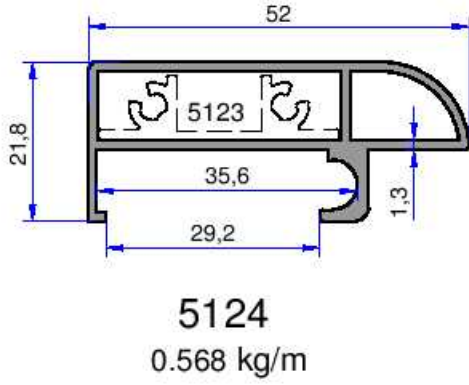

DUŞKABİN PROFİLLERİ

AKALDO

Alüminyum Sanayi Tic. A.Ş.

Not: Katalog ağırlıkları teorik ağırlıklardır. Üzerine kalıp aşınmasından dolayı %3-%5 boya farkından dolayı %4-%6 ağırlık ilave edilecektir.