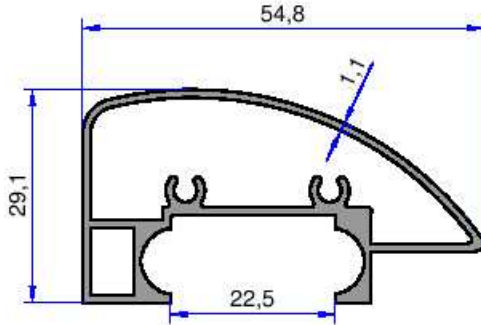

4092
0.174 kg/m

DUŞKABİN PROFİLLERİ

AKALDO

Alüminyum Sanayi Tic. A.Ş.

4286
0.189 kg/m

4279
0.161 kg/m

1529
0.220 kg/m

6610
0.280 kg/m

4278
0.161 kg/m

10829
0.160 kg/m

4334
0.324 kg/m

5245
0.295 kg/m

6894
0.444 kg/m

4273
0.325 kg/m

5245
0.295 kg/m

Not: Katalog ağırlıkları teorik ağırlıklardır. Üzerine kalıp aşınmasından dolayı %3-%5 boya farkından dolayı %4-%6 ağırlık ilave edilecektir.

4573
0.649 kg/m

8351
0.595 kg/m

4709
0.725 kg/m

8406
0.685 kg/m

8407
0.797 kg/m

11259
0.384 kg/m

DUŞKABİN PROFİLLERİ

AKALDO