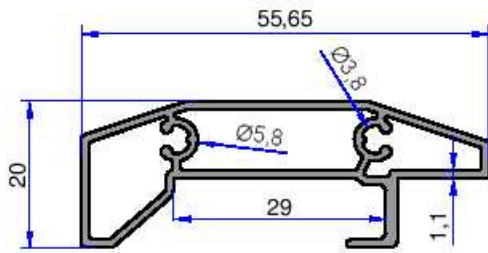

11577
0.545 kg/m

4087
0.329 kg/m

4086
0.187 kg/m

4094
0.265 kg/m

4088
0.392 kg/m

4212
1.187 kg/m

DUŞKABİN PROFİLLERİ

AKALDO