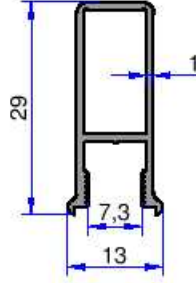

4092
0.174 kg/m

DUŞKABİN PROFİLLERİ

AKALDO

Alüminyum Sanayi Tic. A.Ş.

4286
0.189 kg/m

4279
0.161 kg/m

1529
0.220 kg/m

6610
0.280 kg/m