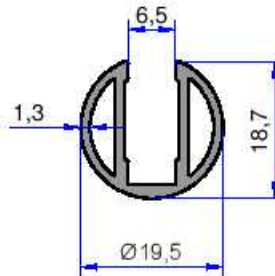

1536
0.295 kg/m