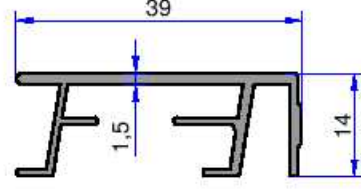

4090
0.423 kg/m

DUŞKABİN PROFİLLERİ

AKALDO

Alüminyum Sanayi Tic. A.Ş.

11260
0.638 kg/m

3559
0.337 kg/m

1543
0.494 kg/m

4331
0.760 kg/m