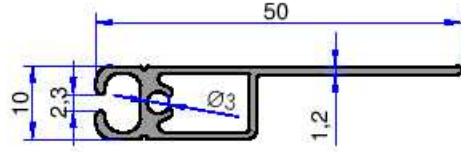

1523
0.430 kg/m

1527
0.368 kg/m

1518
0.486 kg/m

SİLİKONLU DUŞKABİN SERİSİ

**1501**
0.213 kg/m**1496**
0.303 kg/m**1503**
0.272 kg/m**1502**
0.243 kg/m**1497**
0.287 kg/m**1504**
0.268 kg/m

KİNG SİLİKONLU DUŞKABİN SERİSİ