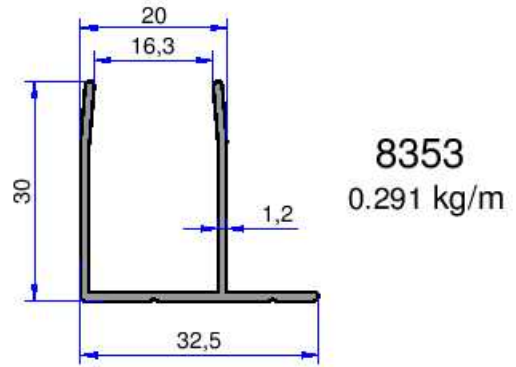

11254
0.521 kg/m

11261
0.447 kg/m

ELEGANT (VEIN VE SOHO) DUŞKABİN SERİSİ

İSTANBUL DUŞKABİN SERİSİ

Not: Katalog ağırlıklar teorik ağırlıklardır. Üzerine kalıp aşınmasından dolayı %3-%5 boya farkından dolayı %4-%6 ağırlık ilave edilecektir.

DUŞKABİN PROFİLLERİ

AKALDO

Alüminyum Sanayi Tic. A.Ş.

Not: Katalog ağırlıklar teorik ağırlıklardır. Üzerine kalıp aşınmasından dolayı %3-%5 boya farkından dolayı %4-%6 ağırlık ilave edilecektir.

5252
0.417 kg/m