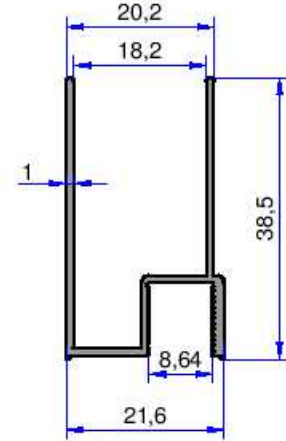

4710
0.536 kg/m

4711
0.377 kg/m

11587
0.222 kg/m

11575
0.248 kg/m

8832
0.311 kg/m

10370
0.315 kg/m

11586
0.320 kg/m

DUŞKABİN PROFİLLERİ

AKALDO
Alüminyum Sanayi Tic. A.Ş.

9794
0.426 kg/m

11256
0.539 kg/m

3570
0.231 kg/m

4091
0.317 kg/m

8408
0.430 kg/m

11574
0.297 kg/m

4280
0.164 kg/m

11255
0.383 kg/m

11193
0.276 kg/m

11967
0.427 kg/m

Not: Katalog ağırlıkları teorik ağırlıklardır. Üzerine kalıp aşınmasından dolayı %3-%5 boya farkından dolayı %4-%6 ağırlık ilave edilecektir.

DUŞKABİN PROFİLLERİ