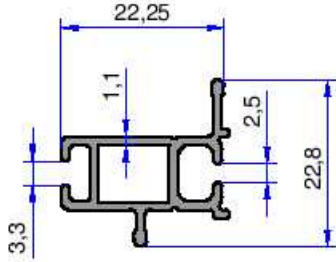

1503
0.272 kg/m