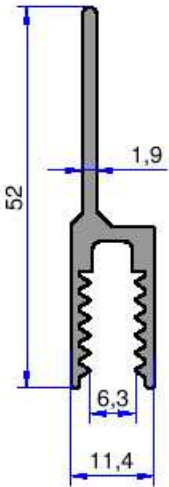

4092
0.174 kg/m

DUŞKABİN PROFİLLERİ

AKALDO

Alüminyum Sanayi Tic. A.Ş.

4286
0.189 kg/m

4279
0.161 kg/m

1529
0.220 kg/m

6610
0.280 kg/m

4278
0.161 kg/m

10829
0.160 kg/m

4334
0.324 kg/m

5245
0.295 kg/m

6894
0.444 kg/m

4273
0.325 kg/m

5245
0.295 kg/m

Not: Katalog ağırlıkları teorik ağırlıklardır. Üzerine kalıp aşınmasından dolayı %3-%5 boya farkından dolayı %4-%6 ağırlık ilave edilecektir.

4573
0.649 kg/m

8351
0.595 kg/m

4709
0.725 kg/m

8406
0.685 kg/m

8407
0.797 kg/m

11259
0.384 kg/m

DUŞKABİN PROFİLLERİ

AKALDO