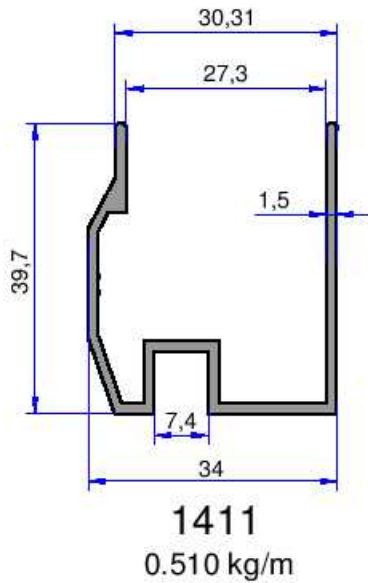

4710
0.536 kg/m

4711
0.377 kg/m

11587
0.222 kg/m

11575
0.248 kg/m

8832
0.311 kg/m

10370
0.315 kg/m

11586
0.320 kg/m

DUŞKABİN PROFİLLERİ

11255
0.383 kg/m

11193
0.276 kg/m

11967
0.427 kg/m

Not: Katalog ağırlıkları teorik ağırlıklardır. Üzerine kalıp aşınmasından dolayı %3-%5 boya farkından dolayı %4-%6 ağırlık ilave edilecektir.

DUŞKABİN PROFİLLERİ