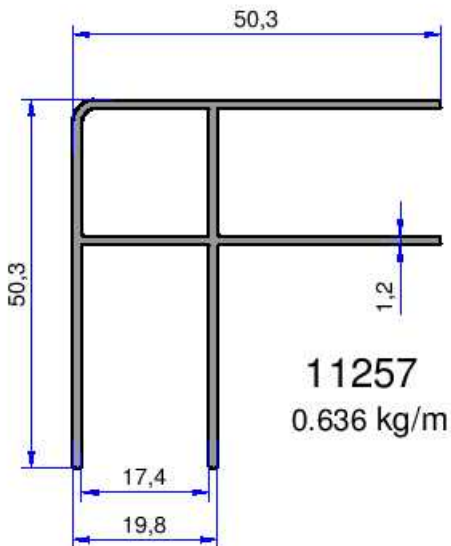

12152
0.331 kg/m

12148
0.480 kg/m

12149
0.258 kg/m

12150
0.316 kg/m

12151
0.286 kg/m

DUŞKABİN PROFİLLERİ

AKALDO

Alüminyum Sanayi Tic. A.Ş.