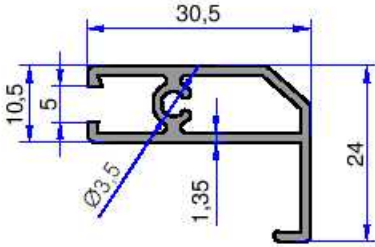

1521
0.366 kg/m