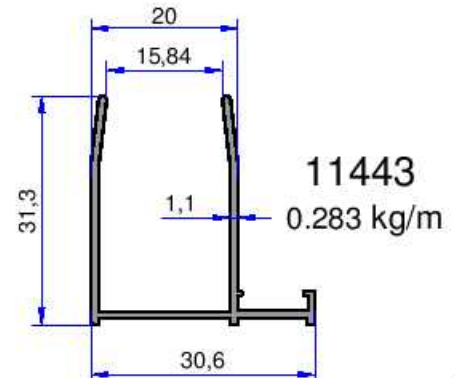

PULSE DUŞKABİN SERİSİ