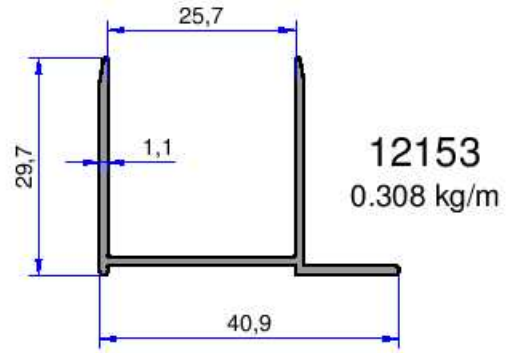

Not: Katalog ağırlıklar teorik ağırlıklardır. Üzerine kalıp aşınmasından dolayı %3-%5 boya farkından dolayı %4-%6 ağırlık ilave edilecektir.