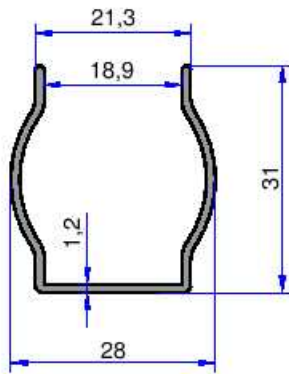

4262
0.270 kg/m