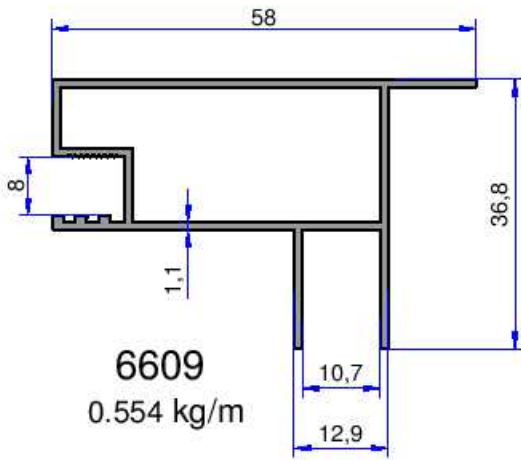

4090
0.423 kg/m

DUŞKABİN PROFİLLERİ

AKALDO

Alüminyum Sanayi Tic. A.Ş.

11260
0.638 kg/m

3559
0.337 kg/m

1543
0.494 kg/m

4331
0.760 kg/m