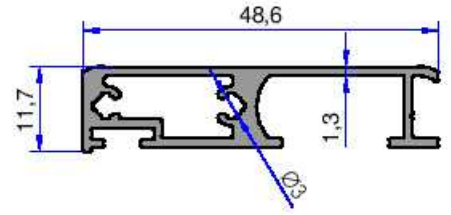

12148
0.480 kg/m