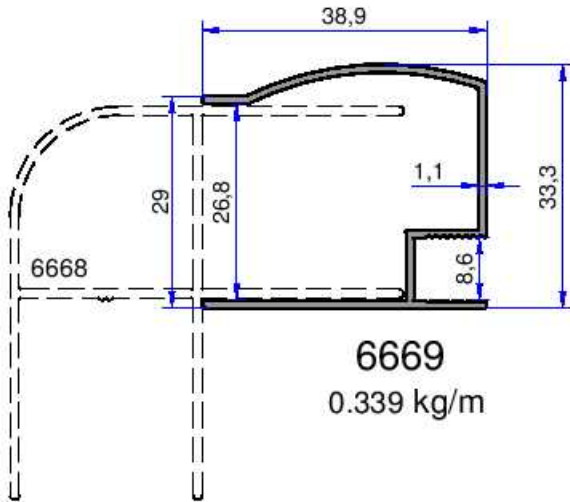

12152
0.331 kg/m

12148
0.480 kg/m

12149
0.258 kg/m

12150
0.316 kg/m

12151
0.286 kg/m

DUŞKABİN PROFİLLERİ

AKALDO

Alüminyum Sanayi Tic. A.Ş.