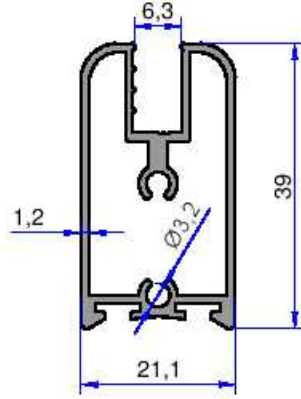

1493
0.372 kg/m

1495
0.234 kg/m

1494
0.191 kg/m

1499
0.234 kg/m

1498
0.326 kg/m

1500
0.214 kg/m

RELAX SERİ DUŞKABİN PROFİLLERİ

1535
0.343 kg/m

1537
0.413 kg/m

1534
0.294 kg/m

1539
0.387 kg/m

1536
0.295 kg/m

1533
0.250 kg/m

RELAX DUŞKABİN SERİSİ

1538
0.565 kg/m

11438
0.540 kg/m