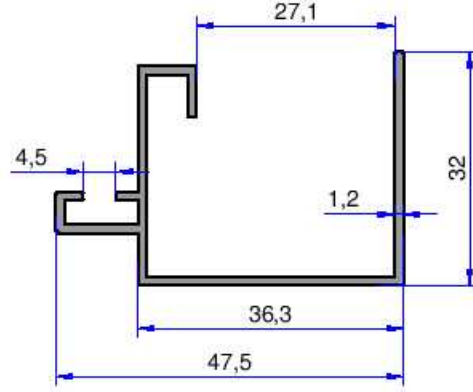

11430
0.421 kg/m