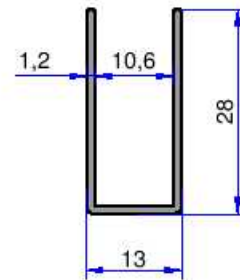

1493
0.372 kg/m

1495
0.234 kg/m

1494
0.191 kg/m

1499
0.234 kg/m

1498
0.326 kg/m

1500
0.214 kg/m

RELAX SERİ DUŞKABİN PROFİLLERİ

1535
0.343 kg/m

1537
0.413 kg/m

1534
0.294 kg/m

1539
0.387 kg/m

1536
0.295 kg/m

1533
0.250 kg/m

RELAX DUŞKABİN SERİSİ

1538
0.565 kg/m

11438
0.540 kg/m