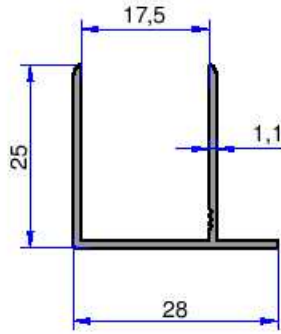

DUŞKABİN PROFİLLERİ

AKALDO

Alüminyum Sanayi Tic. A.Ş.

Not: Katalog ağırlıklar teorik ağırlıklardır. Üzerine kalıp aşınmasından dolayı %3-%5 boya farkından dolayı %4-%6 ağırlık ilave edilecektir.

5252
0.417 kg/m

4710
0.536 kg/m

4711
0.377 kg/m

11587
0.222 kg/m

11575
0.248 kg/m

8832
0.311 kg/m

10370
0.315 kg/m

11586
0.320 kg/m

DUŞKABİN PROFİLLERİ