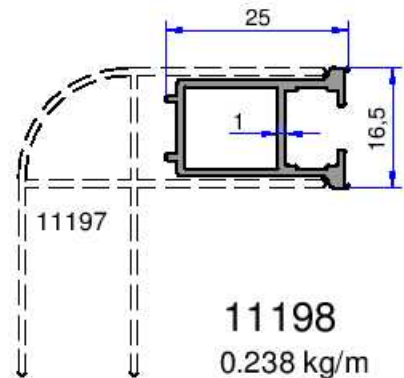

11198
0.238 kg/m