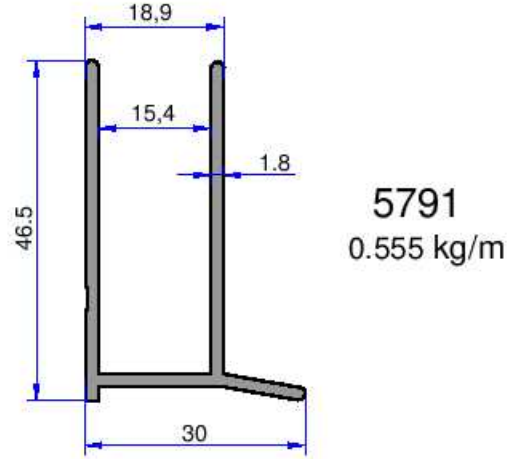

11254
0.521 kg/m

11261
0.447 kg/m

ELEGANT (VEIN VE SOHO) DUŞKABİN SERİSİ

İSTANBUL DUŞKABİN SERİSİ

Not: Katalog ağırlıklar teorik ağırlıklardır. Üzerine kalıp aşınmasından dolayı %3-%5 boya farkından dolayı %4-%6 ağırlık ilave edilecektir.

DUŞKABİN PROFİLLERİ

AKALDO

Alüminyum Sanayi Tic. A.Ş.

Not: Katalog ağırlıklar teorik ağırlıklardır. Üzerine kalıp aşınmasından dolayı %3-%5 boya farkından dolayı %4-%6 ağırlık ilave edilecektir.

5252
0.417 kg/m