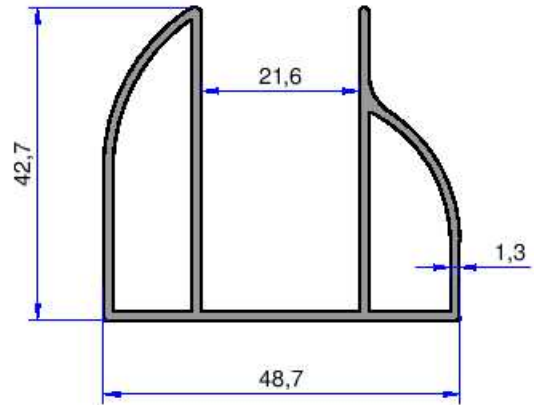

11435
0.739 kg/m