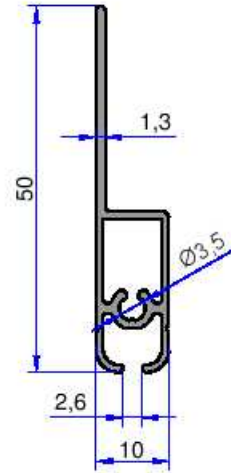

5245
0.295 kg/m