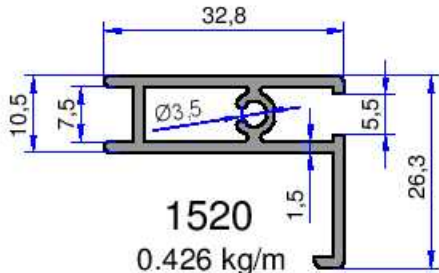

1520
0.426 kg/m