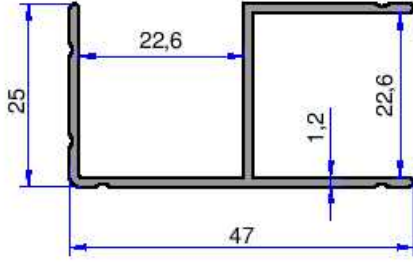

1523
0.430 kg/m

1527
0.368 kg/m

1518
0.486 kg/m

SİLİKONLU DUŞKABİN SERİSİ

**1501**
0.213 kg/m**1496**
0.303 kg/m**1503**
0.272 kg/m**1502**
0.243 kg/m**1497**
0.287 kg/m**1504**
0.268 kg/m

KİNG SİLİKONLU DUŞKABİN SERİSİ

1493
0.372 kg/m

1495
0.234 kg/m

1494
0.191 kg/m

1499
0.234 kg/m

1498
0.326 kg/m

1500
0.214 kg/m

RELAX SERİ DUŞKABİN PROFİLLERİ

1535
0.343 kg/m