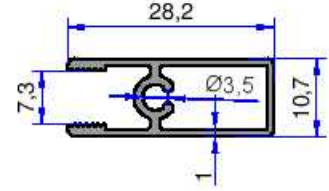

5246
0.242 kg/m