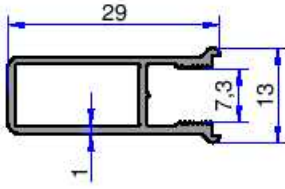

HARMONİ SERİSİ

1529
0.220 kg/m