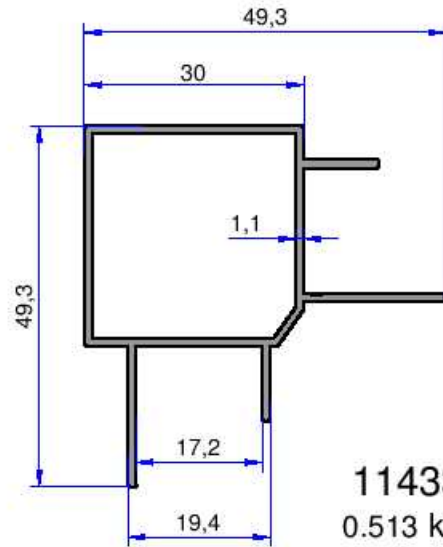

PULSE DUŞKABİN SERİSİ