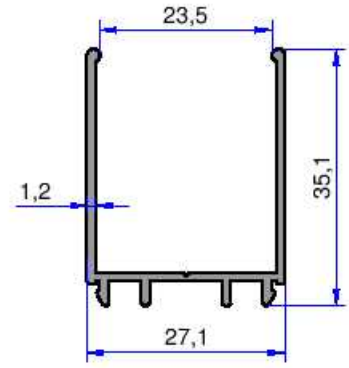

1526
0.328 kg/m