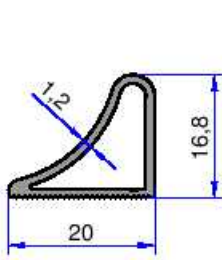

11437
0.190 kg/m