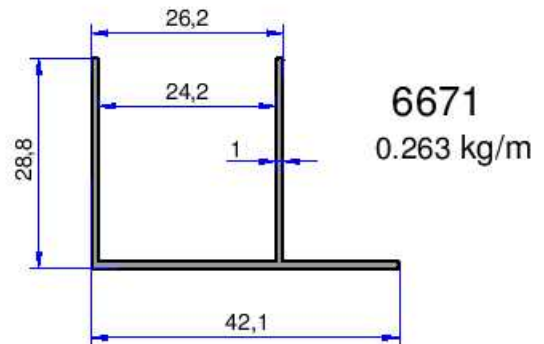

DUŞKABİN PROFİLLERİ

AKALDO

Alüminyum Sanayi Tic. A.Ş.

Not: Katalog ağırlıklar teorik ağırlıklardır. Üzerine kalıp aşınmasından dolayı %3-%5 boya farkından dolayı %4-%6 ağırlık ilave edilecektir.