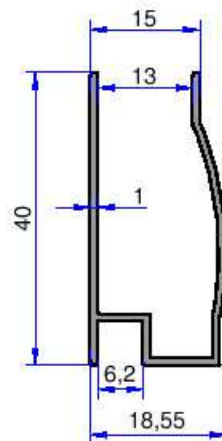

4710
0.536 kg/m

4711
0.377 kg/m

11587
0.222 kg/m

11575
0.248 kg/m

8832
0.311 kg/m

10370
0.315 kg/m

11586
0.320 kg/m

DUŞKABİN PROFİLLERİ

AKALDO
Alüminyum Sanayi Tic. A.Ş.

9794
0.426 kg/m

11256
0.539 kg/m

3570
0.231 kg/m

4091
0.317 kg/m

8408
0.430 kg/m

11574
0.297 kg/m

4280
0.164 kg/m

11255
0.383 kg/m

11193
0.276 kg/m

11967
0.427 kg/m

Not: Katalog ağırlıkları teorik ağırlıklardır. Üzerine kalıp aşınmasından dolayı %3-%5 boya farkından dolayı %4-%6 ağırlık ilave edilecektir.

DUŞKABİN PROFİLLERİ