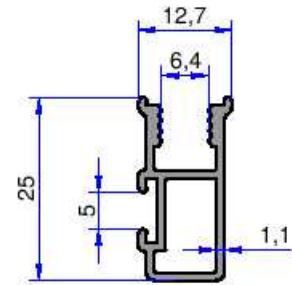

1493
0.372 kg/m

1495
0.234 kg/m

1494
0.191 kg/m

1499
0.234 kg/m

1498
0.326 kg/m

1500
0.214 kg/m

RELAX SERİ DUŞKABİN PROFİLLERİ

1535
0.343 kg/m

1537
0.413 kg/m

1534
0.294 kg/m

1539
0.387 kg/m

1536
0.295 kg/m

1533
0.250 kg/m

RELAX DUŞKABİN SERİSİ

1538
0.565 kg/m

11438
0.540 kg/m