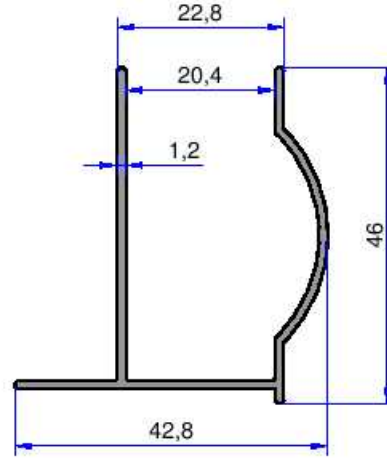

1493
0.372 kg/m

1495
0.234 kg/m

1494
0.191 kg/m

1499
0.234 kg/m

1498
0.326 kg/m

1500
0.214 kg/m

RELAX SERİ DUŞKABİN PROFİLLERİ

1535
0.343 kg/m