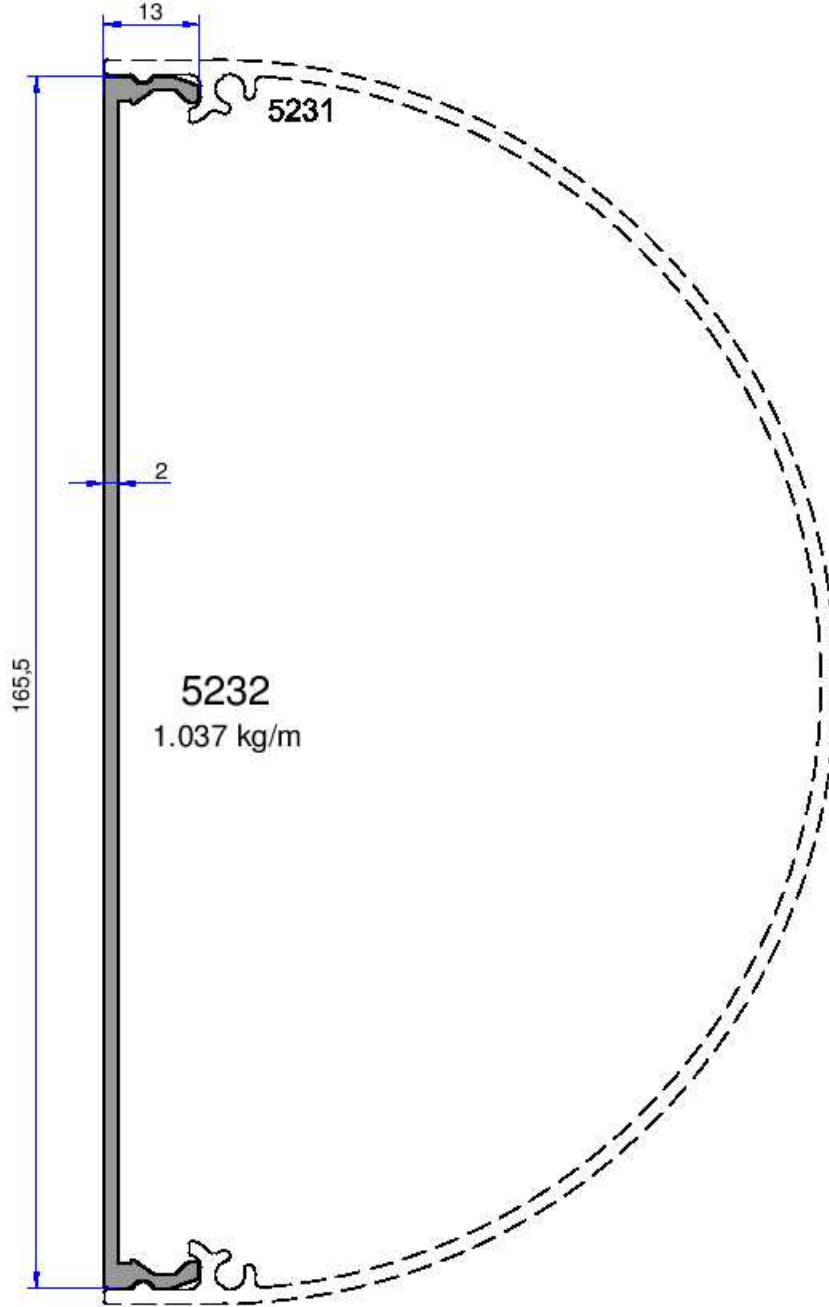

DUŞKABİN PROFİLLERİ

AKALDO

Alüminyum Sanayi Tic. A.Ş.

Not: Katolog ağırlıkları teorik ağırlıklardır. Üzerine kalıp aşınmasından dolayı %3-%5 boya farkından dolayı %4-%6 ağırlık ilave edilecektir.