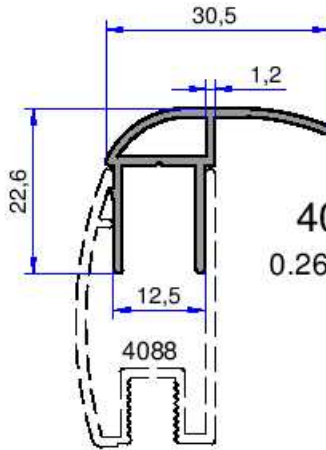

6609
0.554 kg/m

5125
0.481 kg/m

Not: Katalog ağırlıkları teorik ağırlıklardır. Üzerine kalıp aşınmasından dolayı %3-%5 boya farkından dolayı %4-%6 ağırlık ilave edilecektir.

11578
0.529 kg/m

11579
0.580 kg/m

11577
0.545 kg/m

4087
0.329 kg/m

4086
0.187 kg/m

4094
0.265 kg/m

4088
0.392 kg/m

4212
1.187 kg/m

DUŞKABİN PROFİLLERİ

AKALDO