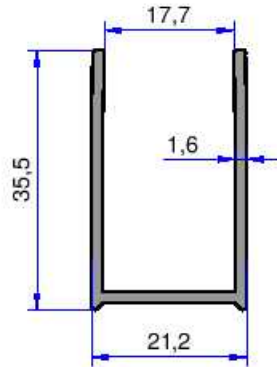

4710
0.536 kg/m

4711
0.377 kg/m

11587
0.222 kg/m

11575
0.248 kg/m

8832
0.311 kg/m

10370
0.315 kg/m

11586
0.320 kg/m

DUŞKABİN PROFİLLERİ

AKALDO
Alüminyum Sanayi Tic. A.Ş.

9794
0.426 kg/m

11256
0.539 kg/m

3570
0.231 kg/m

4091
0.317 kg/m

8408
0.430 kg/m

11574
0.297 kg/m

4280
0.164 kg/m

11255
0.383 kg/m

11193
0.276 kg/m

11967
0.427 kg/m

Not: Katalog ağırlıkları teorik ağırlıklardır. Üzerine kalıp aşınmasından dolayı %3-%5 boya farkından dolayı %4-%6 ağırlık ilave edilecektir.

DUŞKABİN PROFİLLERİ