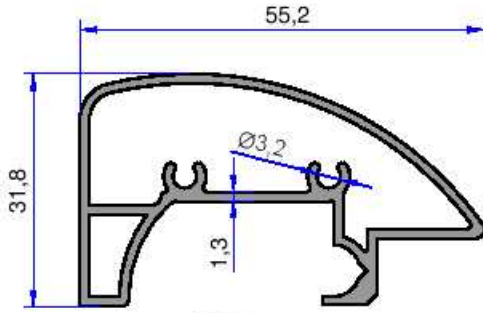

4092
0.174 kg/m

DUŞKABİN PROFİLLERİ

AKALDO

Alüminyum Sanayi Tic. A.Ş.

4286
0.189 kg/m

4279
0.161 kg/m

1529
0.220 kg/m

6610
0.280 kg/m

4278
0.161 kg/m

10829
0.160 kg/m

4334
0.324 kg/m

5245
0.295 kg/m

6894
0.444 kg/m

4273
0.325 kg/m

5245
0.295 kg/m

Not: Katalog ağırlıkları teorik ağırlıklardır. Üzerine kalıp aşınmasından dolayı %3-%5 boya farkından dolayı %4-%6 ağırlık ilave edilecektir.

4573
0.649 kg/m

8351
0.595 kg/m

4709
0.725 kg/m

8406
0.685 kg/m

8407
0.797 kg/m

11259
0.384 kg/m

DUŞKABİN PROFİLLERİ

AKALDO