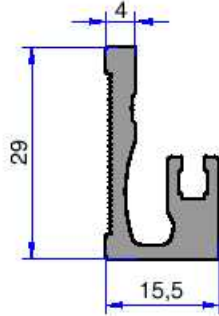

11436
0.471 kg/m