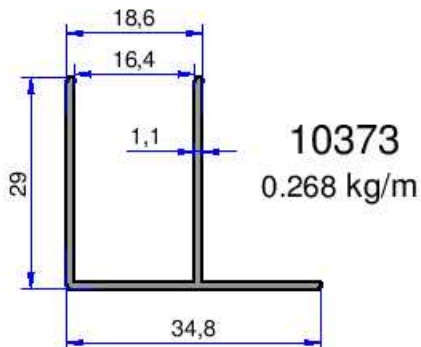

11254
0.521 kg/m

11261
0.447 kg/m

ELEGANT (VEIN VE SOHO) DUŞKABİN SERİSİ

İSTANBUL DUŞKABİN SERİSİ

Not: Katalog ağırlıklar teorik ağırlıklardır. Üzerine kalıp aşınmasından dolayı %3-%5 boya farkından dolayı %4-%6 ağırlık ilave edilecektir.

DUŞKABİN PROFİLLERİ

AKALDO

Alüminyum Sanayi Tic. A.Ş.

Not: Katalog ağırlıklar teorik ağırlıklardır. Üzerine kalıp aşınmasından dolayı %3-%5 boya farkından dolayı %4-%6 ağırlık ilave edilecektir.

5252
0.417 kg/m