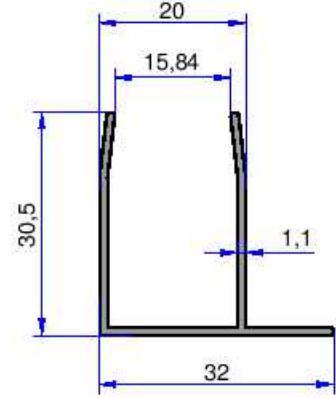

PULSE DUŞKABİN SERİSİ