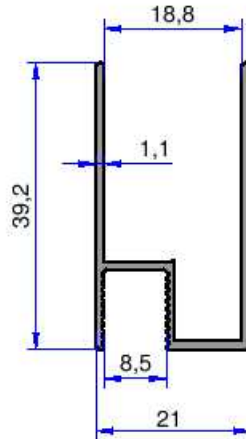

4710
0.536 kg/m

4711
0.377 kg/m

11587
0.222 kg/m

11575
0.248 kg/m

8832
0.311 kg/m

10370
0.315 kg/m

11586
0.320 kg/m

DUŞKABİN PROFİLLERİ