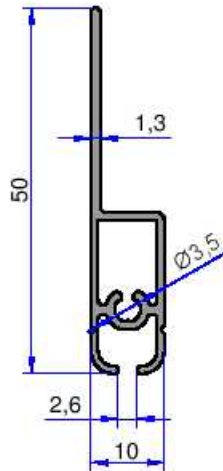

4092
0.174 kg/m

DUŞKABİN PROFİLLERİ

AKALDO

Alüminyum Sanayi Tic. A.Ş.

4286
0.189 kg/m

4279
0.161 kg/m

1529
0.220 kg/m

6610
0.280 kg/m

4278
0.161 kg/m

10829
0.160 kg/m

4334
0.324 kg/m

5245
0.295 kg/m

6894
0.444 kg/m

4273
0.325 kg/m

5245
0.295 kg/m

Not: Katalog ağırlıkları teorik ağırlıklardır. Üzerine kalıp aşınmasından dolayı %3-%5 boya farkından dolayı %4-%6 ağırlık ilave edilecektir.

4573
0.649 kg/m

8351
0.595 kg/m

4709
0.725 kg/m

8406
0.685 kg/m

8407
0.797 kg/m

11259
0.384 kg/m

DUŞKABİN PROFİLLERİ

AKALDO