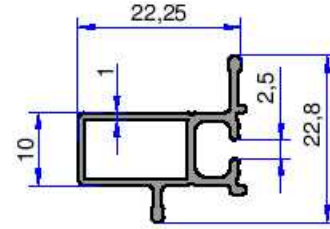

1502
0.243 kg/m