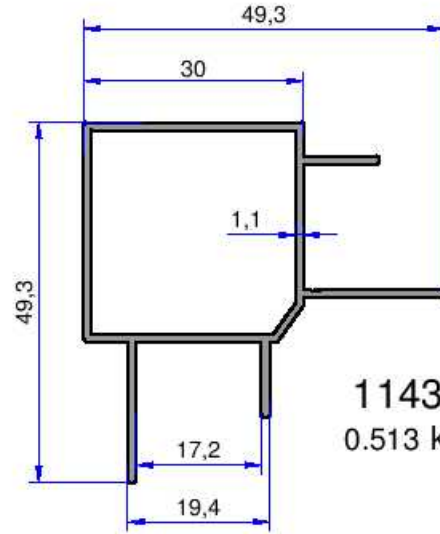

11433
0.513 kg/m