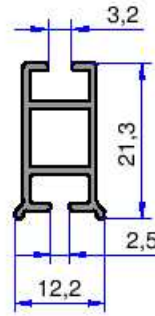

11255
0.383 kg/m

11193
0.276 kg/m

11967
0.427 kg/m

Not: Katalog ağırlıkları teorik ağırlıklardır. Üzerine kalıp aşınmasından dolayı %3-%5 boya farkından dolayı %4-%6 ağırlık ilave edilecektir.

DUŞKABİN PROFİLLERİ

AKALDO

Alüminyum Sanayi Tic. A.Ş.

11989
0.560 kg/m

12197
0.432 kg/m

11576
0.236 kg/m

12196
0.330 kg/m

1671
0.253 kg/m

1672
0.190 kg/m