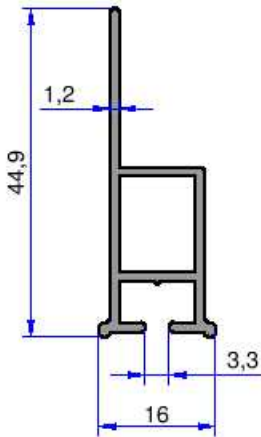

4092
0.174 kg/m

DUŞKABİN PROFİLLERİ

AKALDO

Alüminyum Sanayi Tic. A.Ş.

4286
0.189 kg/m

4279
0.161 kg/m

1529
0.220 kg/m

6610
0.280 kg/m

4278
0.161 kg/m

10829
0.160 kg/m

4334
0.324 kg/m

5245
0.295 kg/m

6894
0.444 kg/m

4273
0.325 kg/m

5245
0.295 kg/m

Not: Katalog ağırlıkları teorik ağırlıklardır. Üzerine kalıp aşınmasından dolayı %3-%5 boya farkından dolayı %4-%6 ağırlık ilave edilecektir.

4573
0.649 kg/m

8351
0.595 kg/m

4709
0.725 kg/m

8406
0.685 kg/m

8407
0.797 kg/m

11259
0.384 kg/m

DUŞKABİN PROFİLLERİ

AKALDO