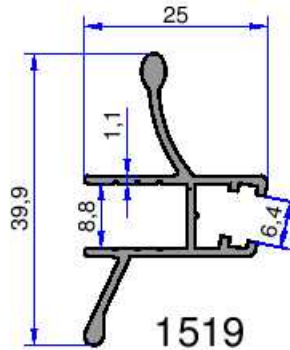

1519
0.323 kg/m