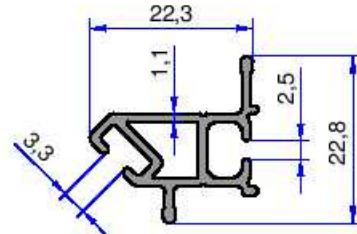

1504
0.268 kg/m