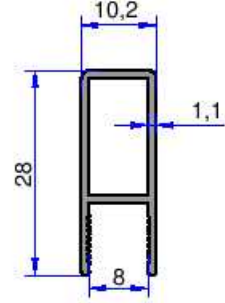

4092
0.174 kg/m

DUŞKABİN PROFİLLERİ

AKALDO

Alüminyum Sanayi Tic. A.Ş.

4286
0.189 kg/m

4279
0.161 kg/m

1529
0.220 kg/m

6610
0.280 kg/m