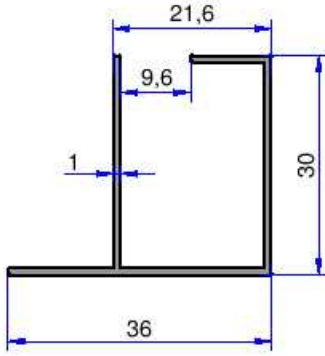

Alüminyum Sanayi Tic. A.Ş.

Not: Katalog ağırlıkları teorik ağırlıklardır. Üzerine kalıp aşınmasından dolayı %3-%5 boya farkından dolayı %4-%6 ağırlık ilave edilecektir.

11965
0.451 kg/m

11988
0.710 kg/m

11966
0.281 kg/m