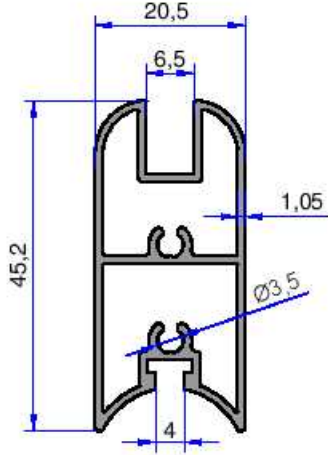

1493
0.372 kg/m

1495
0.234 kg/m

1494
0.191 kg/m

1499
0.234 kg/m

1498
0.326 kg/m

1500
0.214 kg/m

RELAX SERİ DUŞKABİN PROFİLLERİ

1535
0.343 kg/m

1537
0.413 kg/m

1534
0.294 kg/m

1539
0.387 kg/m

1536
0.295 kg/m

1533
0.250 kg/m

RELAX DUŞKABİN SERİSİ

1538
0.565 kg/m

11438
0.540 kg/m