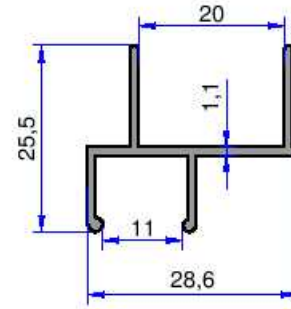

1523
0.430 kg/m

1527
0.368 kg/m

1518
0.486 kg/m

SİLİKONLU DUŞKABİN SERİSİ

**1501**
0.213 kg/m**1496**
0.303 kg/m**1503**
0.272 kg/m**1502**
0.243 kg/m**1497**
0.287 kg/m**1504**
0.268 kg/m

KİNG SİLİKONLU DUŞKABİN SERİSİ

1493
0.372 kg/m

1495
0.234 kg/m

1494
0.191 kg/m

1499
0.234 kg/m

1498
0.326 kg/m

1500
0.214 kg/m

RELAX SERİ DUŞKABİN PROFİLLERİ

1535
0.343 kg/m