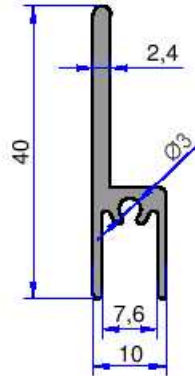

4334
0.324 kg/m