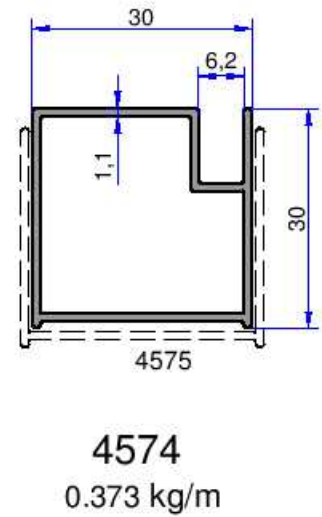

4710
0.536 kg/m

4711
0.377 kg/m

11587
0.222 kg/m

11575
0.248 kg/m

8832
0.311 kg/m

10370
0.315 kg/m

11586
0.320 kg/m

DUŞKABİN PROFİLLERİ

11255
0.383 kg/m

11193
0.276 kg/m

11967
0.427 kg/m

Not: Katalog ağırlıkları teorik ağırlıklardır. Üzerine kalıp aşınmasından dolayı %3-%5 boya farkından dolayı %4-%6 ağırlık ilave edilecektir.

DUŞKABİN PROFİLLERİ