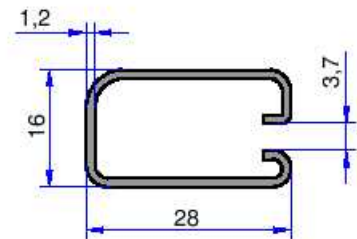

4267
0.819 kg/m

4263
0.415 kg/m

4273
0.325 kg/m

4270
0.258 kg/m

4262
0.270 kg/m

4264
0.256 kg/m

EKO FİTİLLİ DUŞ SERİSİ

1513
0.230 kg/m