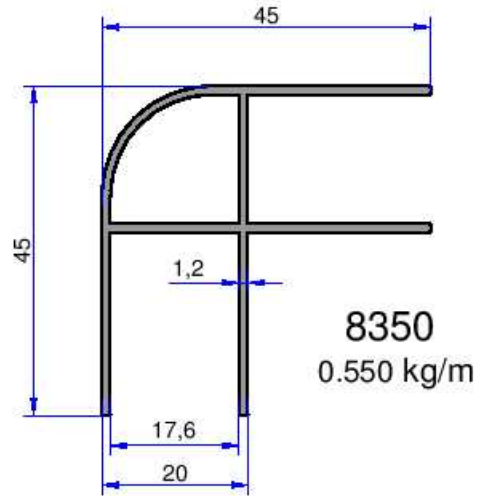

12152
0.331 kg/m

12148
0.480 kg/m

12149
0.258 kg/m

12150
0.316 kg/m

12151
0.286 kg/m

DUŞKABİN PROFİLLERİ

AKALDO

Alüminyum Sanayi Tic. A.Ş.