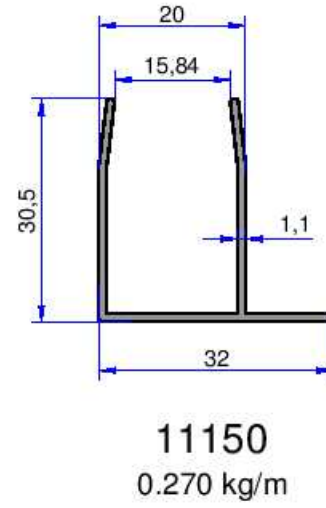

ELEGANT (VEIN VE SOHO) DUŞKABİN SERİSİ