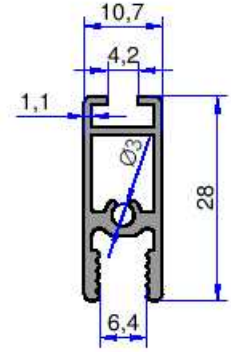

1534
0.294 kg/m