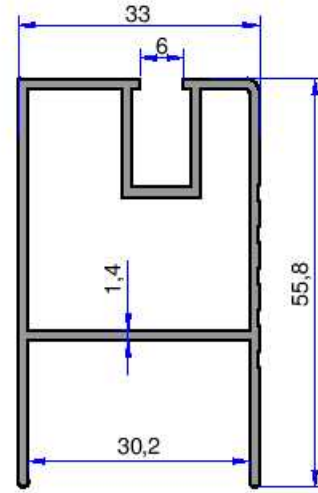

4090
0.423 kg/m

DUŞKABİN PROFİLLERİ

AKALDO

Alüminyum Sanayi Tic. A.Ş.

11260
0.638 kg/m

3559
0.337 kg/m

1543
0.494 kg/m

4331
0.760 kg/m