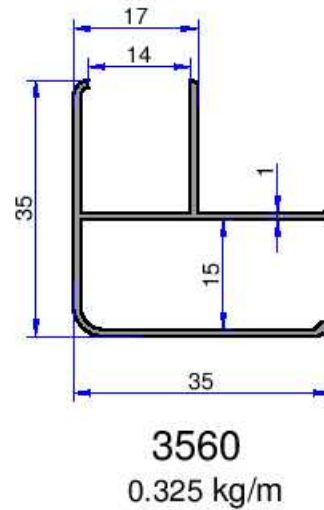

12152
0.331 kg/m

12148
0.480 kg/m

12149
0.258 kg/m

12150
0.316 kg/m

12151
0.286 kg/m

DUŞKABİN PROFİLLERİ

AKALDO

Alüminyum Sanayi Tic. A.Ş.