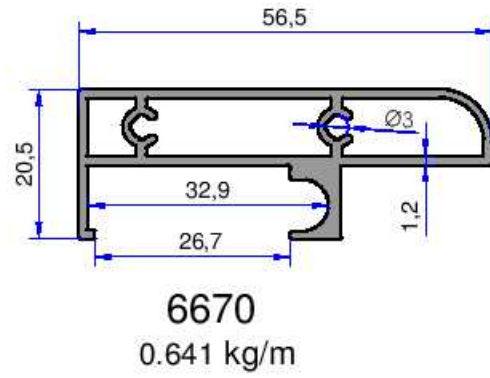

DUŞKABİN PROFİLLERİ

AKALDO

Alüminyum Sanayi Tic. A.Ş.

Not: Katalog ağırlıkları teorik ağırlıklardır. Üzerine kalıp aşınmasından dolayı %3-%5 boya farkından dolayı %4-%6 ağırlık ilave edilecektir.