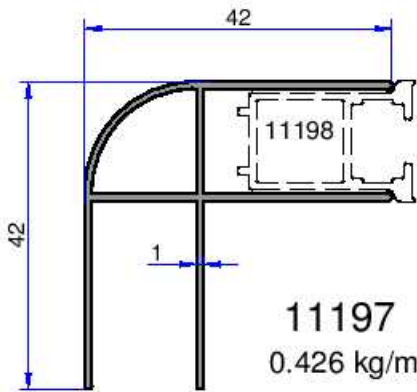

AKALDO

Alüminyum Sanayi Tic. A.Ş.

DUŞKABİN PROFİLLERİ

web: www.akaldo.com
email: pazarlama@akaldo.com

BELLA SERİSİ

1550
0.356 kg/m

11199
0.278 kg/m

11023
0.331 kg/m

1547
0.289 kg/m

6442
0.461 kg/m

11197
0.426 kg/m

11198
0.238 kg/m

BELLA SERİSİ

1552
0.433 kg/m

11208
0.394 kg/m

1541
0.273 kg/m