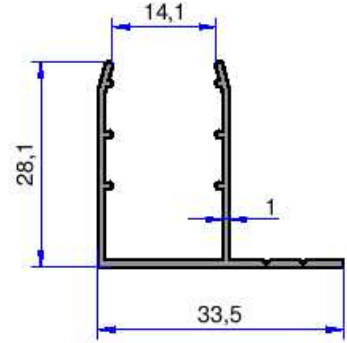

DUŞKABİN PROFİLLERİ

AKALDO

Alüminyum Sanayi Tic. A.Ş.

Not: Katalog ağırlıklar teorik ağırlıklardır. Üzerine kalıp aşınmasından dolayı %3-%5 boya farkından dolayı %4-%6 ağırlık ilave edilecektir.

5252
0.417 kg/m

4710
0.536 kg/m

4711
0.377 kg/m

11587
0.222 kg/m

11575
0.248 kg/m

8832
0.311 kg/m

10370
0.315 kg/m

11586
0.320 kg/m

DUŞKABİN PROFİLLERİ