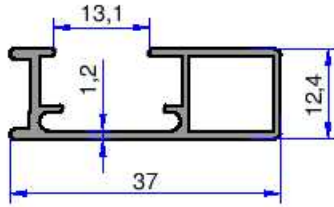

5346
0.294 kg/m