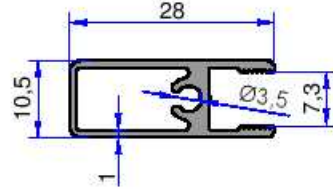

4267
0.819 kg/m

4263
0.415 kg/m

4273
0.325 kg/m

4270
0.258 kg/m

4262
0.270 kg/m

4264
0.256 kg/m

EKO FİTİLLİ DUŞ SERİSİ

1513
0.230 kg/m