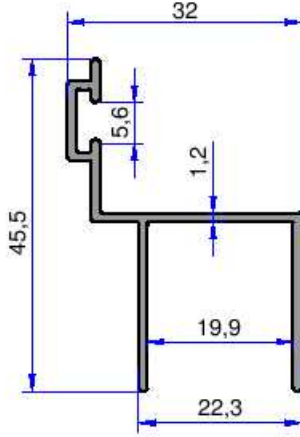

1493
0.372 kg/m

1495
0.234 kg/m

1494
0.191 kg/m

1499
0.234 kg/m

1498
0.326 kg/m

1500
0.214 kg/m

RELAX SERİ DUŞKABİN PROFİLLERİ

1535
0.343 kg/m