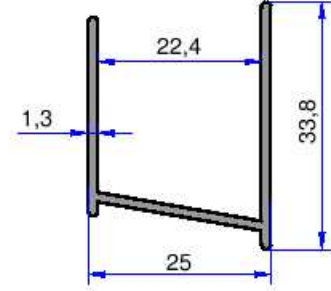

1528
0.251 kg/m

1514
0.270 kg/m

1516
0.220 kg/m

1515
0.281 kg/m

4272
0.362 kg/m

1512
0.366 kg/m

1511
0.358 kg/m

EKO FİTİLLİ DUŞ SERİSİ**4271**
0.406 kg/m**1562**
0.238 kg/m**1600**
0.293 kg/m**3540**
1.931 kg/m**1517**
0.297 kg/m**1532**
0.564 kg/m