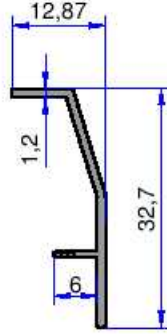

11434
0.373 kg/m

11437
0.190 kg/m

11436
0.471 kg/m

11435
0.739 kg/m

PULSE DUŞKABİN SERİSİ

RAIN DUŞKABİN SERİSİ

11429
0.441 kg/m

11430
0.421 kg/m