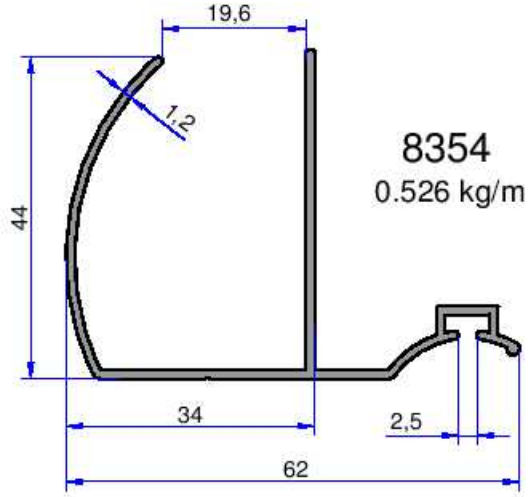

11255
0.383 kg/m

11193
0.276 kg/m

11967
0.427 kg/m

Not: Katalog ağırlıkları teorik ağırlıklardır. Üzerine kalıp aşınmasından dolayı %3-%5 boya farkından dolayı %4-%6 ağırlık ilave edilecektir.

DUŞKABİN PROFİLLERİ