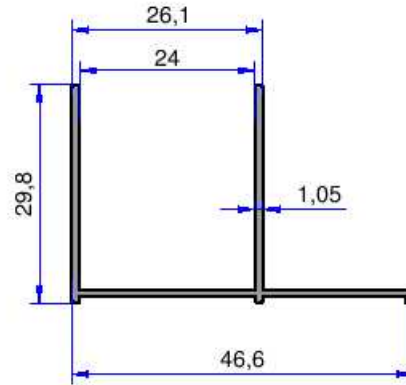

İSTANBUL DUŞKABİN SERİSİ