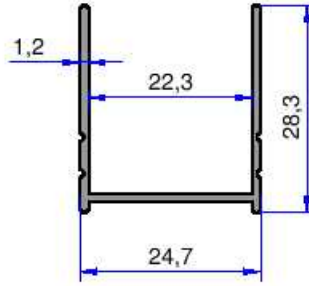

1528
0.251 kg/m

1514
0.270 kg/m

1516
0.220 kg/m

1515
0.281 kg/m

4272
0.362 kg/m

1512
0.366 kg/m

1511
0.358 kg/m

EKO FİTİLLİ DUŞ SERİSİ**4271**
0.406 kg/m**1562**
0.238 kg/m**1600**
0.293 kg/m**3540**
1.931 kg/m**1517**
0.297 kg/m**1532**
0.564 kg/m