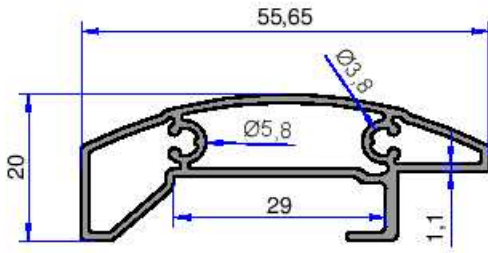

11578
0.529 kg/m