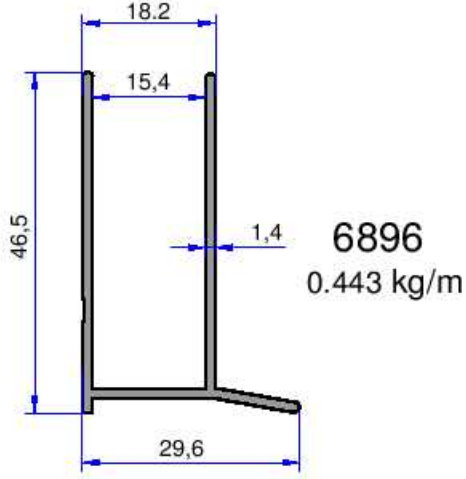

11254
0.521 kg/m

11261
0.447 kg/m

ELEGANT (VEIN VE SOHO) DUŞKABİN SERİSİ

İSTANBUL DUŞKABİN SERİSİ

Not: Katalog ağırlıklar teorik ağırlıklardır. Üzerine kalıp aşınmasından dolayı %3-%5 boya farkından dolayı %4-%6 ağırlık ilave edilecektir.

DUŞKABİN PROFİLLERİ

AKALDO

Alüminyum Sanayi Tic. A.Ş.

Not: Katalog ağırlıklar teorik ağırlıklardır. Üzerine kalıp aşınmasından dolayı %3-%5 boya farkından dolayı %4-%6 ağırlık ilave edilecektir.

5252
0.417 kg/m