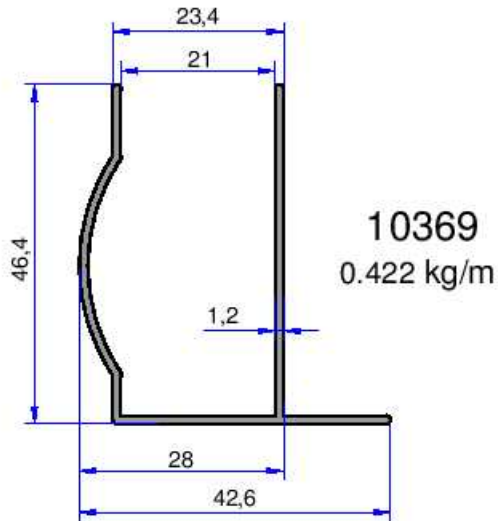

11255
0.383 kg/m

11193
0.276 kg/m

11967
0.427 kg/m

Not: Katalog ağırlıkları teorik ağırlıklardır. Üzerine kalıp aşınmasından dolayı %3-%5 boya farkından dolayı %4-%6 ağırlık ilave edilecektir.

DUŞKABİN PROFİLLERİ