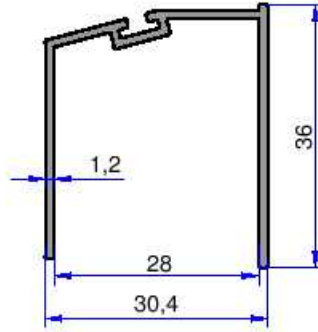

4573
0.649 kg/m

8351
0.595 kg/m

4709
0.725 kg/m

8406
0.685 kg/m

8407
0.797 kg/m

11259
0.384 kg/m

DUŞKABİN PROFİLLERİ

AKALDO

Alüminyum Sanayi Tic. A.Ş.

Not: Katalog ağırlıkları teorik ağırlıklardır. Üzerine kalıp aşınmasından dolayı %3-%5 boya farkından dolayı %4-%6 ağırlık ilave edilecektir.

11965
0.451 kg/m

11988
0.710 kg/m

11966
0.281 kg/m