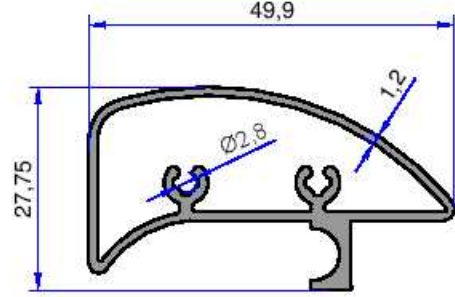

8351
0.595 kg/m