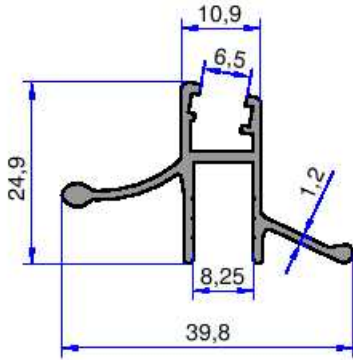

3567
0.336 kg/m

4285
0.256 kg/m

4332
0.300 kg/m

4093
0.327 kg/m

4284
0.260 kg/m

4362
0.646 kg/m

4337
0.683 kg/m

DUŞKABİN PROFİLLERİ

AKALDO

Alüminyum Sanayi Tic. A.Ş.

10367
0.615 kg/m

3513
0.532 kg/m

6895
0.362 kg/m

1413
0.324 kg/m

4283
0.255 kg/m

4282
0.276 kg/m