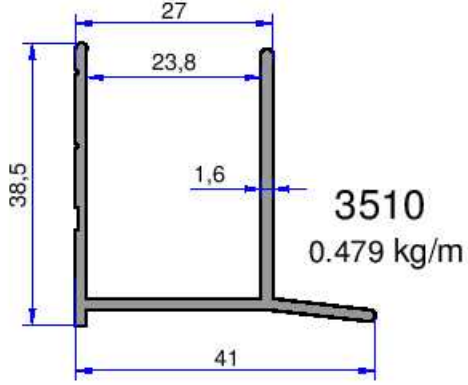

Not: Katalog ağırlıklar teorik ağırlıklardır. Üzerine kalıp aşınmasından dolayı %3-%5 boya farkından dolayı %4-%6 ağırlık ilave edilecektir.