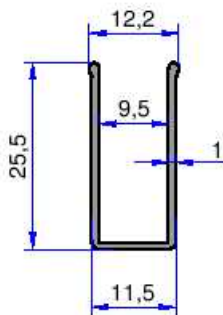

4710
0.536 kg/m

4711
0.377 kg/m

11587
0.222 kg/m

11575
0.248 kg/m

8832
0.311 kg/m

10370
0.315 kg/m

11586
0.320 kg/m

DUŞKABİN PROFİLLERİ

AKALDO
Alüminyum Sanayi Tic. A.Ş.

9794
0.426 kg/m

11256
0.539 kg/m

3570
0.231 kg/m

4091
0.317 kg/m

8408
0.430 kg/m

11574
0.297 kg/m

4280
0.164 kg/m

11255
0.383 kg/m

11193
0.276 kg/m

11967
0.427 kg/m

Not: Katalog ağırlıkları teorik ağırlıklardır. Üzerine kalıp aşınmasından dolayı %3-%5 boya farkından dolayı %4-%6 ağırlık ilave edilecektir.

DUŞKABİN PROFİLLERİ