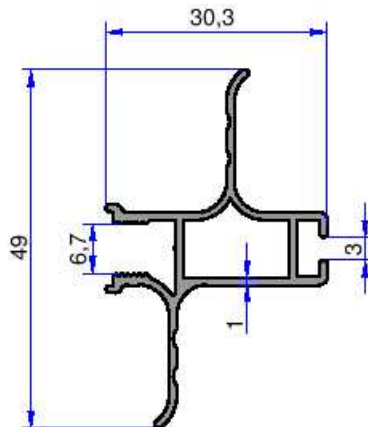

1528
0.251 kg/m

1514
0.270 kg/m

1516
0.220 kg/m

1515
0.281 kg/m

4272
0.362 kg/m

1512
0.366 kg/m

1511
0.358 kg/m

EKO FİTİLLİ DUŞ SERİSİ**4271**
0.406 kg/m**1562**
0.238 kg/m**1600**
0.293 kg/m**3540**
1.931 kg/m**1517**
0.297 kg/m**1532**
0.564 kg/m