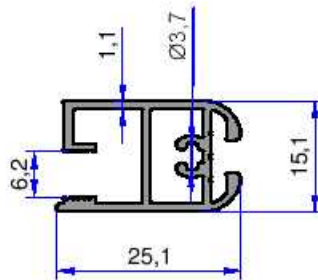

12152
0.331 kg/m

12148
0.480 kg/m

12149
0.258 kg/m

12150
0.316 kg/m

12151
0.286 kg/m

DUŞKABİN PROFİLLERİ

AKALDO

Alüminyum Sanayi Tic. A.Ş.