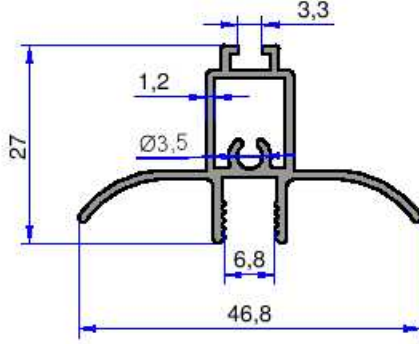

1528
0.251 kg/m

1514
0.270 kg/m

1516
0.220 kg/m

1515
0.281 kg/m

4272
0.362 kg/m

1512
0.366 kg/m

1511
0.358 kg/m

EKO FİTİLLİ DUŞ SERİSİ**4271**
0.406 kg/m**1562**
0.238 kg/m**1600**
0.293 kg/m**3540**
1.931 kg/m**1517**
0.297 kg/m**1532**
0.564 kg/m