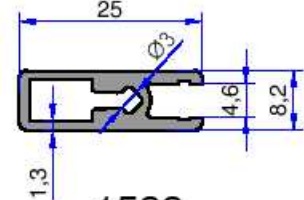

1522
0.286 kg/m