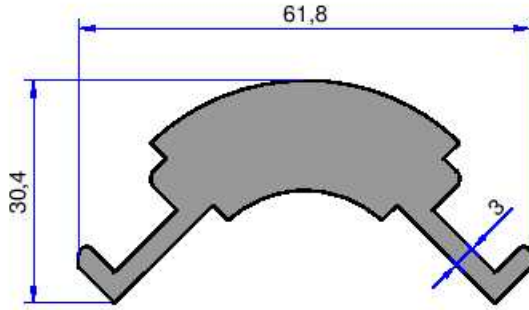

1528
0.251 kg/m

1514
0.270 kg/m

1516
0.220 kg/m

1515
0.281 kg/m

4272
0.362 kg/m

1512
0.366 kg/m

1511
0.358 kg/m

EKO FİTİLLİ DUŞ SERİSİ**4271**
0.406 kg/m**1562**
0.238 kg/m**1600**
0.293 kg/m**3540**
1.931 kg/m**1517**
0.297 kg/m**1532**
0.564 kg/m