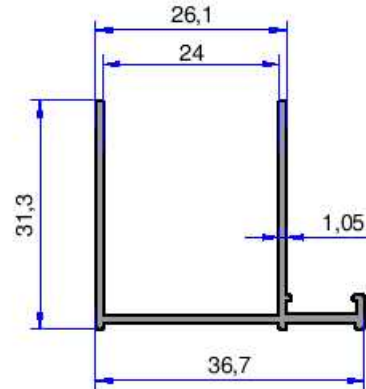

11442
0.293 kg/m