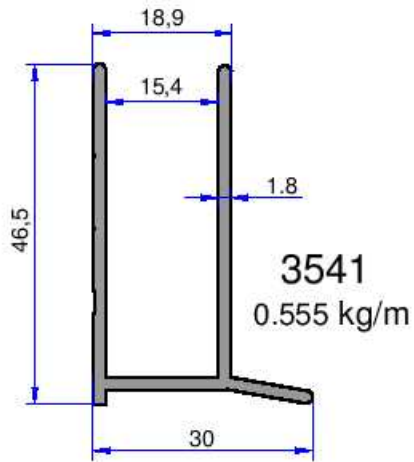

Not: Katalog ağırlıklar teorik ağırlıklardır. Üzerine kalıp aşınmasından dolayı %3-%5 boya farkından dolayı %4-%6 ağırlık ilave edilecektir.