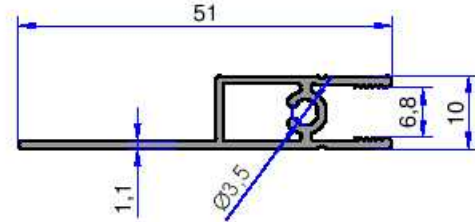

1528
0.251 kg/m

1514
0.270 kg/m

1516
0.220 kg/m

1515
0.281 kg/m

4272
0.362 kg/m

1512
0.366 kg/m

1511
0.358 kg/m

EKO FİTİLLİ DUŞ SERİSİ**4271**
0.406 kg/m**1562**
0.238 kg/m**1600**
0.293 kg/m**3540**
1.931 kg/m**1517**
0.297 kg/m**1532**
0.564 kg/m