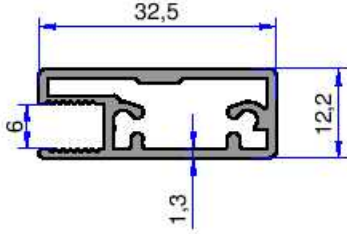

4089
0.391 kg/m