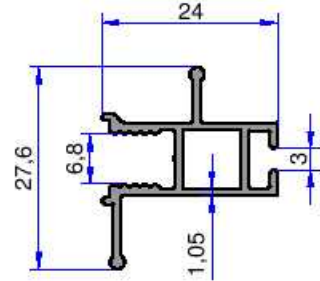

1514
0.270 kg/m