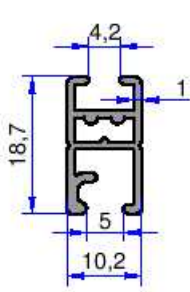

4092
0.174 kg/m

DUŞKABİN PROFİLLERİ

AKALDO

Alüminyum Sanayi Tic. A.Ş.

4286
0.189 kg/m

4279
0.161 kg/m

1529
0.220 kg/m

6610
0.280 kg/m