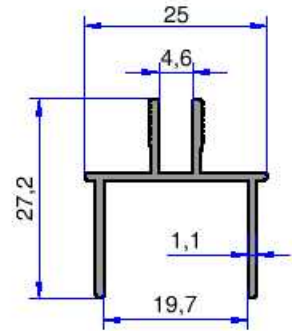

AKALDO

Alüminyum Sanayi Tic. A.Ş.

11989
0.560 kg/m

12197
0.432 kg/m

11576
0.236 kg/m

12196
0.330 kg/m

1671
0.253 kg/m

1672
0.190 kg/m