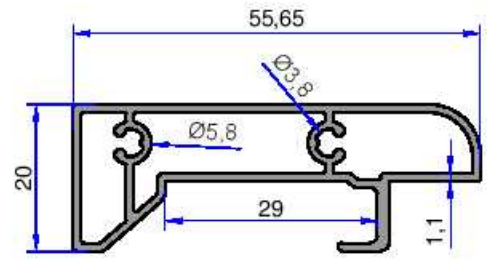

11579
0.580 kg/m