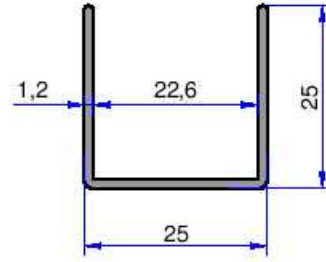

1523
0.430 kg/m

1527
0.368 kg/m

1518
0.486 kg/m

SİLİKONLU DUŞKABİN SERİSİ

**1501**
0.213 kg/m**1496**
0.303 kg/m**1503**
0.272 kg/m**1502**
0.243 kg/m**1497**
0.287 kg/m**1504**
0.268 kg/m

KİNG SİLİKONLU DUŞKABİN SERİSİ

1493
0.372 kg/m

1495
0.234 kg/m

1494
0.191 kg/m

1499
0.234 kg/m

1498
0.326 kg/m

1500
0.214 kg/m

RELAX SERİ DUŞKABİN PROFİLLERİ

1535
0.343 kg/m