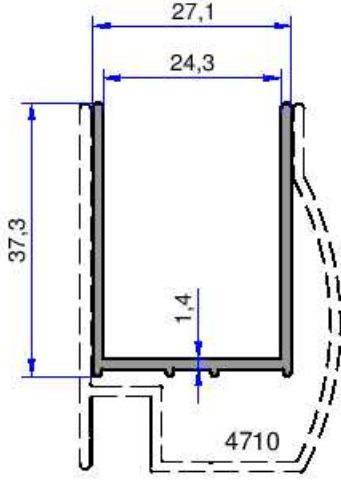

DUŞKABİN PROFİLLERİ

AKALDO

Alüminyum Sanayi Tic. A.Ş.

Not: Katalog ağırlıklar teorik ağırlıklardır. Üzerine kalıp aşınmasından dolayı %3-%5 boya farkından dolayı %4-%6 ağırlık ilave edilecektir.

5252
0.417 kg/m

4710
0.536 kg/m

4711
0.377 kg/m

11587
0.222 kg/m

11575
0.248 kg/m

8832
0.311 kg/m

10370
0.315 kg/m

11586
0.320 kg/m

DUŞKABİN PROFİLLERİ