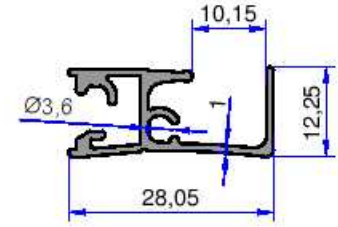

4285
0.256 kg/m