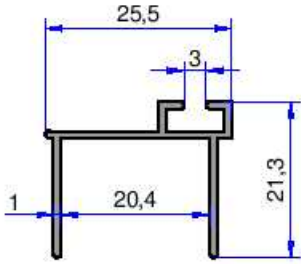

1523
0.430 kg/m

1527
0.368 kg/m

1518
0.486 kg/m

SİLİKONLU DUŞKABİN SERİSİ

**1501**
0.213 kg/m**1496**
0.303 kg/m**1503**
0.272 kg/m**1502**
0.243 kg/m**1497**
0.287 kg/m**1504**
0.268 kg/m

KİNG SİLİKONLU DUŞKABİN SERİSİ

1493
0.372 kg/m

1495
0.234 kg/m

1494
0.191 kg/m

1499
0.234 kg/m

1498
0.326 kg/m

1500
0.214 kg/m

RELAX SERİ DUŞKABİN PROFİLLERİ

1535
0.343 kg/m