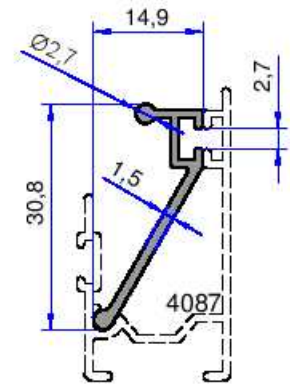

11577
0.545 kg/m

4087
0.329 kg/m

4086
0.187 kg/m

4094
0.265 kg/m

4088
0.392 kg/m

4212
1.187 kg/m

DUŞKABİN PROFİLLERİ

AKALDO