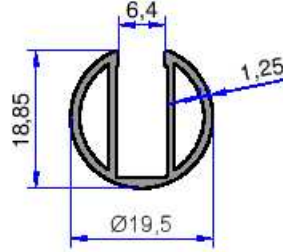

10374
0.254 kg/m