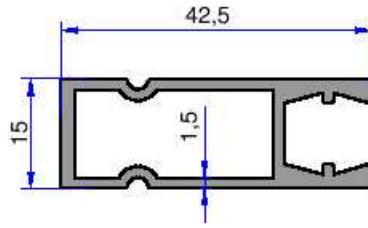

5790
0.544 kg/m