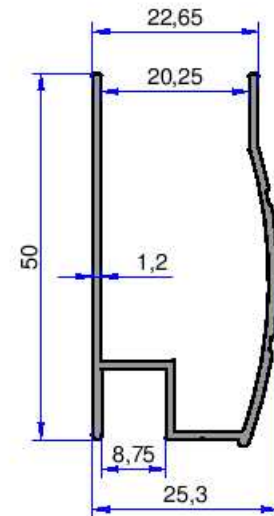

4710
0.536 kg/m

4711
0.377 kg/m

11587
0.222 kg/m

11575
0.248 kg/m

8832
0.311 kg/m

10370
0.315 kg/m

11586
0.320 kg/m

DUŞKABİN PROFİLLERİ

AKALDO
Alüminyum Sanayi Tic. A.Ş.

9794
0.426 kg/m

11256
0.539 kg/m

3570
0.231 kg/m

4091
0.317 kg/m

8408
0.430 kg/m

11574
0.297 kg/m

4280
0.164 kg/m

11255
0.383 kg/m

11193
0.276 kg/m

11967
0.427 kg/m

Not: Katalog ağırlıkları teorik ağırlıklardır. Üzerine kalıp aşınmasından dolayı %3-%5 boya farkından dolayı %4-%6 ağırlık ilave edilecektir.

DUŞKABİN PROFİLLERİ