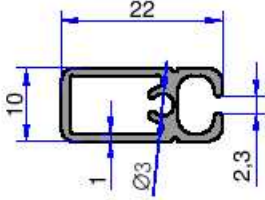

1523
0.430 kg/m

1527
0.368 kg/m

1518
0.486 kg/m

SİLİKONLU DUŞKABİN SERİSİ

**1501**
0.213 kg/m**1496**
0.303 kg/m**1503**
0.272 kg/m**1502**
0.243 kg/m**1497**
0.287 kg/m**1504**
0.268 kg/m

KİNG SİLİKONLU DUŞKABİN SERİSİ