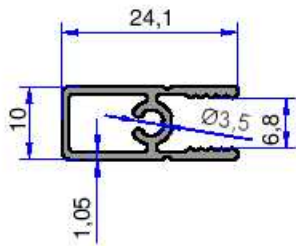

1516
0.220 kg/m