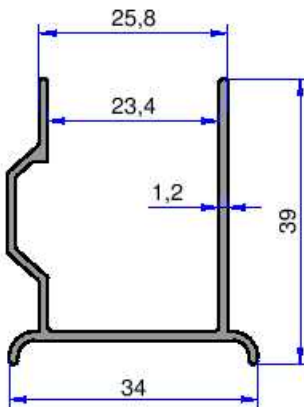

1527
0.368 kg/m