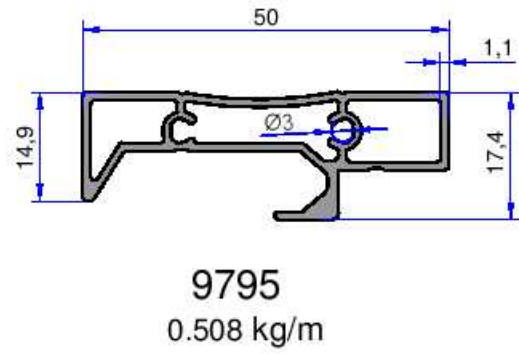

DUŞKABİN PROFİLLERİ

AKALDO

Alüminyum Sanayi Tic. A.Ş.

Not: Katalog ağırlıkları teorik ağırlıklardır. Üzerine kalıp aşınmasından dolayı %3-%5 boya farkından dolayı %4-%6 ağırlık ilave edilecektir.