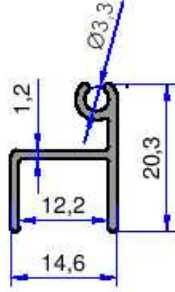

3512
0.517 kg/m

6892
0.442 kg/m

3543
0.440 kg/m

Not: Katalog ağırlıkları teorik ağırlıklardır. Üzerine kalıp aşınmasından dolayı %3-%5 boya farkından dolayı %4-%6 ağırlık ilave edilecektir.

5155
0.120 kg/m