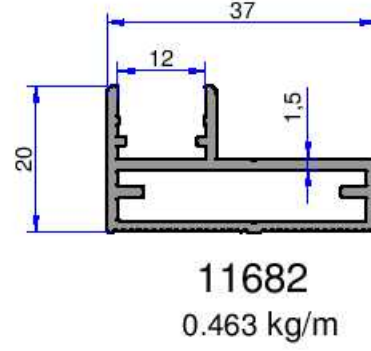

DUŞKABİN PROFİLLERİ

AKALDO

Alüminyum Sanayi Tic. A.Ş.

Not: Katalog ağırlıkları teorik ağırlıklardır. Üzerine kalıp aşınmasından dolayı %3-%5 boya farkından dolayı %4-%6 ağırlık ilave edilecektir.