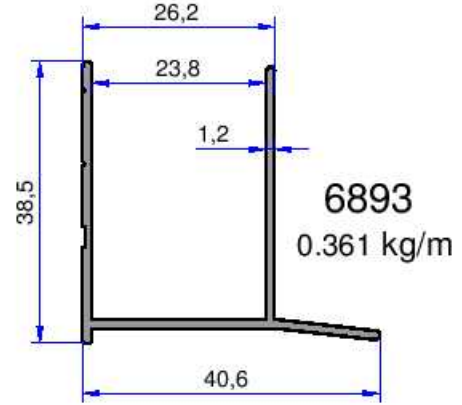

Not: Katalog ağırlıklar teorik ağırlıklardır. Üzerine kalıp aşınmasından dolayı %3-%5 boya farkından dolayı %4-%6 ağırlık ilave edilecektir.