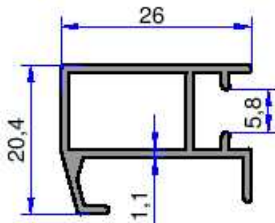

1523
0.430 kg/m

1527
0.368 kg/m

1518
0.486 kg/m

SİLİKONLU DUŞKABİN SERİSİ

**1501**
0.213 kg/m**1496**
0.303 kg/m**1503**
0.272 kg/m**1502**
0.243 kg/m**1497**
0.287 kg/m**1504**
0.268 kg/m

KİNG SİLİKONLU DUŞKABİN SERİSİ

1493
0.372 kg/m

1495
0.234 kg/m

1494
0.191 kg/m

1499
0.234 kg/m

1498
0.326 kg/m

1500
0.214 kg/m

RELAX SERİ DUŞKABİN PROFİLLERİ

1535
0.343 kg/m