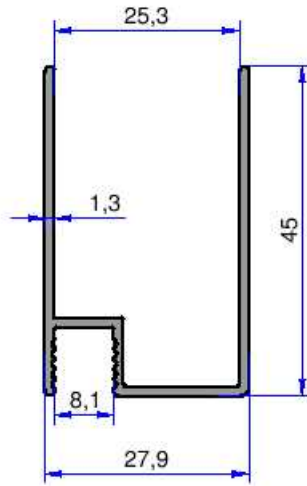

4710
0.536 kg/m

4711
0.377 kg/m

11587
0.222 kg/m

11575
0.248 kg/m

8832
0.311 kg/m

10370
0.315 kg/m

11586
0.320 kg/m

DUŞKABİN PROFİLLERİ

AKALDO
Alüminyum Sanayi Tic. A.Ş.

9794
0.426 kg/m

11256
0.539 kg/m

3570
0.231 kg/m

4091
0.317 kg/m

8408
0.430 kg/m

11574
0.297 kg/m

4280
0.164 kg/m

11255
0.383 kg/m

11193
0.276 kg/m

11967
0.427 kg/m

Not: Katalog ağırlıkları teorik ağırlıklardır. Üzerine kalıp aşınmasından dolayı %3-%5 boya farkından dolayı %4-%6 ağırlık ilave edilecektir.

DUŞKABİN PROFİLLERİ