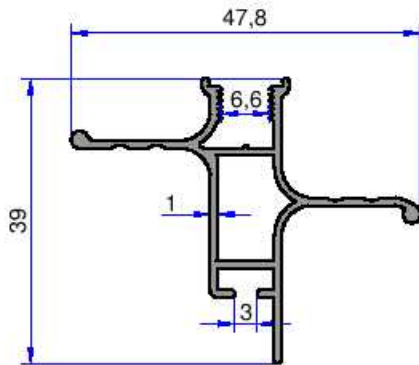

1539
0.387 kg/m