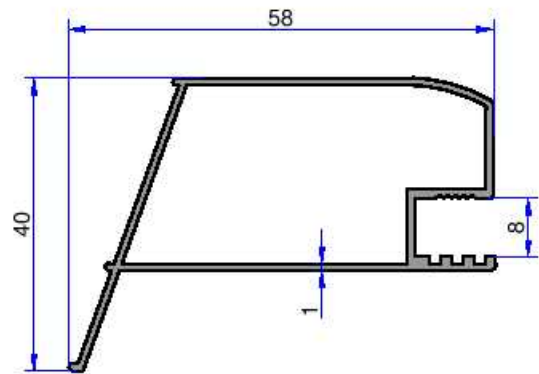

5125
0.481 kg/m

Not: Katalog ağırlıkları teorik ağırlıklardır. Üzerine kalıp aşınmasından dolayı %3-%5 boya farkından dolayı %4-%6 ağırlık ilave edilecektir.