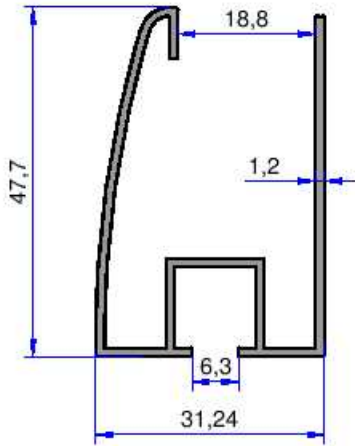

1493
0.372 kg/m

1495
0.234 kg/m

1494
0.191 kg/m

1499
0.234 kg/m

1498
0.326 kg/m

1500
0.214 kg/m

RELAX SERİ DUŞKABİN PROFİLLERİ

1535
0.343 kg/m

1537
0.413 kg/m

1534
0.294 kg/m

1539
0.387 kg/m

1536
0.295 kg/m

1533
0.250 kg/m

RELAX DUŞKABİN SERİSİ

1538
0.565 kg/m

11438
0.540 kg/m

11434
0.373 kg/m

11437
0.190 kg/m

11436
0.471 kg/m

11435
0.739 kg/m

PULSE DUŞKABİN SERİSİ

RAIN DUŞKABİN SERİSİ

11429
0.441 kg/m

11430
0.421 kg/m