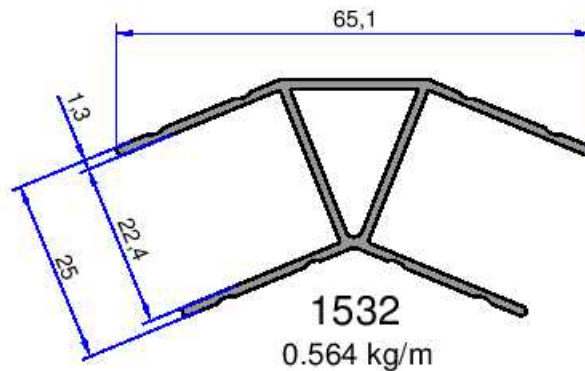

1528
0.251 kg/m

1514
0.270 kg/m

1516
0.220 kg/m

1515
0.281 kg/m

4272
0.362 kg/m

1512
0.366 kg/m

1511
0.358 kg/m

EKO FİTİLLİ DUŞ SERİSİ**4271**
0.406 kg/m**1562**
0.238 kg/m**1600**
0.293 kg/m**3540**
1.931 kg/m**1517**
0.297 kg/m**1532**
0.564 kg/m