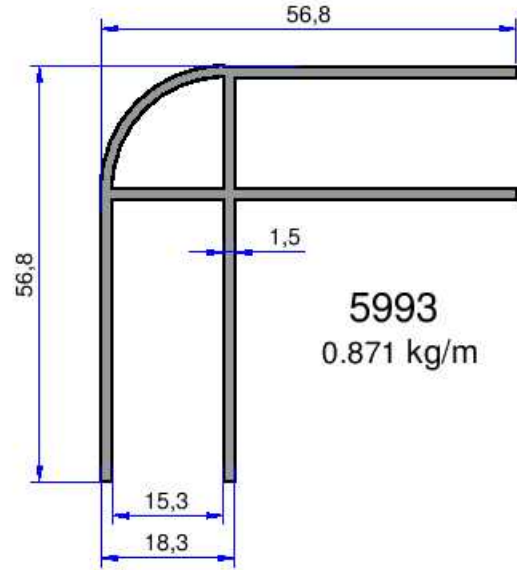

12152
0.331 kg/m

12148
0.480 kg/m

12149
0.258 kg/m

12150
0.316 kg/m

12151
0.286 kg/m

DUŞKABİN PROFİLLERİ

AKALDO

Alüminyum Sanayi Tic. A.Ş.