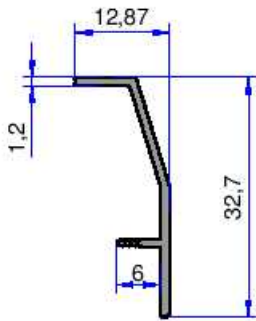

11439
0.146 kg/m