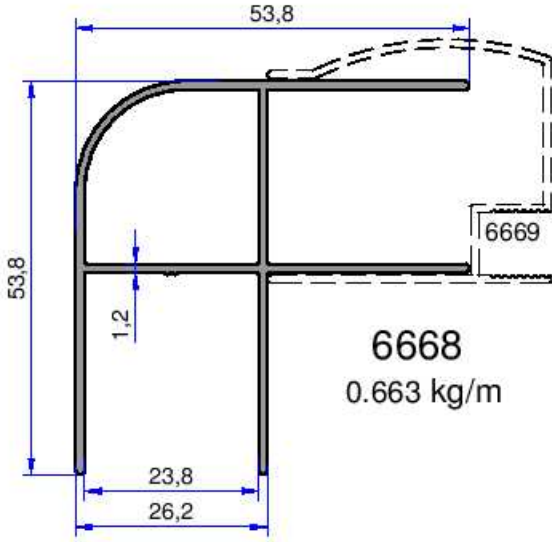

12152
0.331 kg/m

12148
0.480 kg/m

12149
0.258 kg/m

12150
0.316 kg/m

12151
0.286 kg/m

DUŞKABİN PROFİLLERİ

AKALDO

Alüminyum Sanayi Tic. A.Ş.