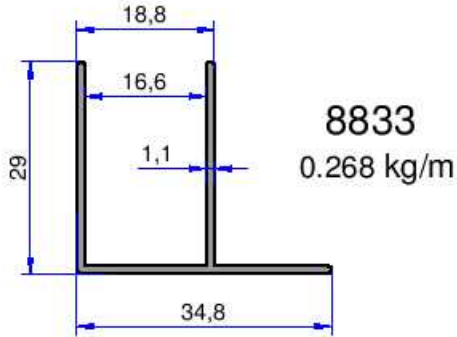

11254
0.521 kg/m

11261
0.447 kg/m

ELEGANT (VEIN VE SOHO) DUŞKABİN SERİSİ

İSTANBUL DUŞKABİN SERİSİ

Not: Katalog ağırlıklar teorik ağırlıklardır. Üzerine kalıp aşınmasından dolayı %3-%5 boya farkından dolayı %4-%6 ağırlık ilave edilecektir.

DUŞKABİN PROFİLLERİ

AKALDO

Alüminyum Sanayi Tic. A.Ş.

Not: Katalog ağırlıklar teorik ağırlıklardır. Üzerine kalıp aşınmasından dolayı %3-%5 boya farkından dolayı %4-%6 ağırlık ilave edilecektir.

5252
0.417 kg/m