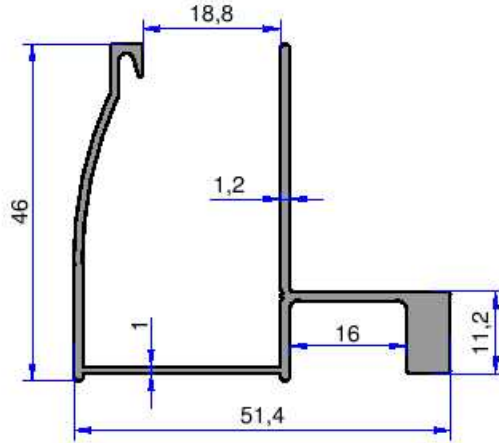

1493
0.372 kg/m

1495
0.234 kg/m

1494
0.191 kg/m

1499
0.234 kg/m

1498
0.326 kg/m

1500
0.214 kg/m

RELAX SERİ DUŞKABİN PROFİLLERİ

1535
0.343 kg/m

1537
0.413 kg/m

1534
0.294 kg/m

1539
0.387 kg/m

1536
0.295 kg/m

1533
0.250 kg/m

RELAX DUŞKABİN SERİSİ

1538
0.565 kg/m

11438
0.540 kg/m

11434
0.373 kg/m

11437
0.190 kg/m

11436
0.471 kg/m

11435
0.739 kg/m

PULSE DUŞKABİN SERİSİ

RAIN DUŞKABİN SERİSİ

11429
0.441 kg/m

11430
0.421 kg/m