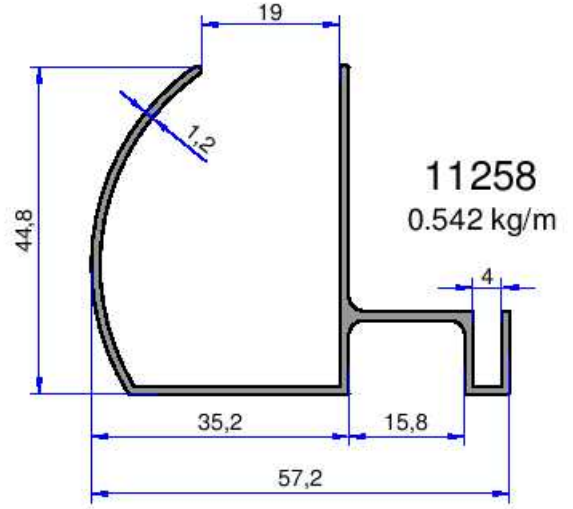

4710
0.536 kg/m

4711
0.377 kg/m

11587
0.222 kg/m

11575
0.248 kg/m

8832
0.311 kg/m

10370
0.315 kg/m

11586
0.320 kg/m

DUŞKABİN PROFİLLERİ

11255
0.383 kg/m

11193
0.276 kg/m

11967
0.427 kg/m

Not: Katalog ağırlıkları teorik ağırlıklardır. Üzerine kalıp aşınmasından dolayı %3-%5 boya farkından dolayı %4-%6 ağırlık ilave edilecektir.

DUŞKABİN PROFİLLERİ