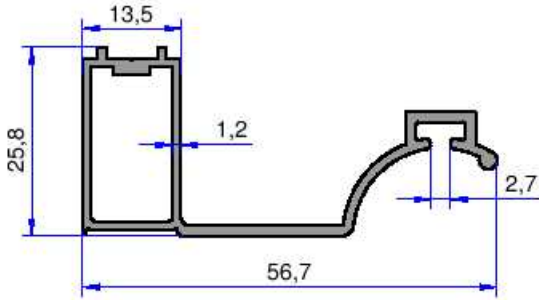

4090
0.423 kg/m

DUŞKABİN PROFİLLERİ

AKALDO

Alüminyum Sanayi Tic. A.Ş.

11260
0.638 kg/m

3559
0.337 kg/m

1543
0.494 kg/m

4331
0.760 kg/m