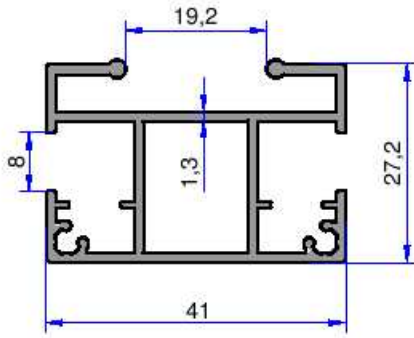

11434
0.373 kg/m

11437
0.190 kg/m

11436
0.471 kg/m

11435
0.739 kg/m

PULSE DUŞKABİN SERİSİ

RAIN DUŞKABİN SERİSİ

11429
0.441 kg/m

11430
0.421 kg/m