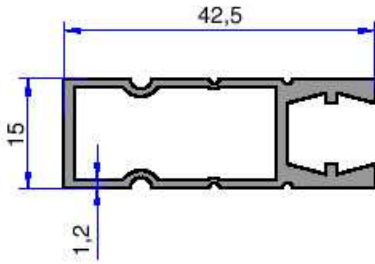

3539
0.474 kg/m