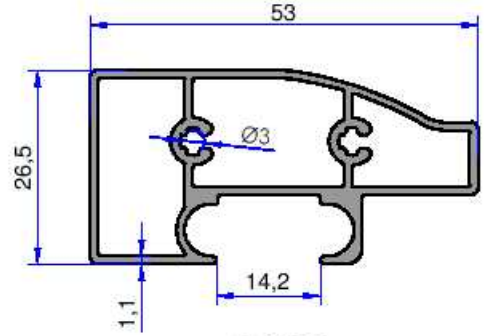

8406
0.685 kg/m