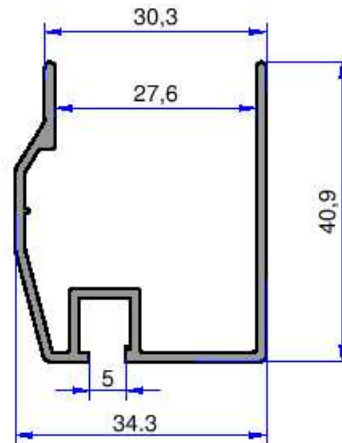

1518
0.486 kg/m