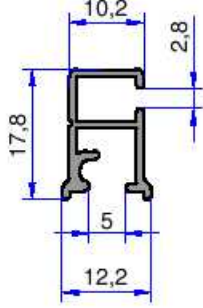

4092
0.174 kg/m

DUŞKABİN PROFİLLERİ

AKALDO

Alüminyum Sanayi Tic. A.Ş.

4286
0.189 kg/m

4279
0.161 kg/m

1529
0.220 kg/m

6610
0.280 kg/m