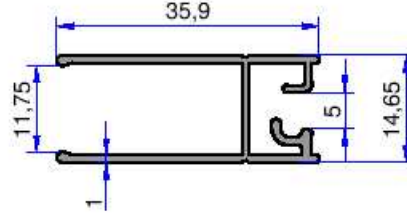

4281
0.280 kg/m