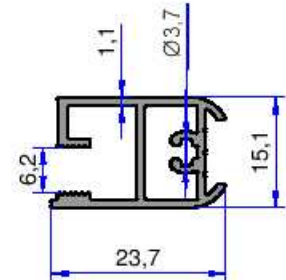

12152
0.331 kg/m

12148
0.480 kg/m

12149
0.258 kg/m

12150
0.316 kg/m

12151
0.286 kg/m

DUŞKABİN PROFİLLERİ

AKALDO

Alüminyum Sanayi Tic. A.Ş.