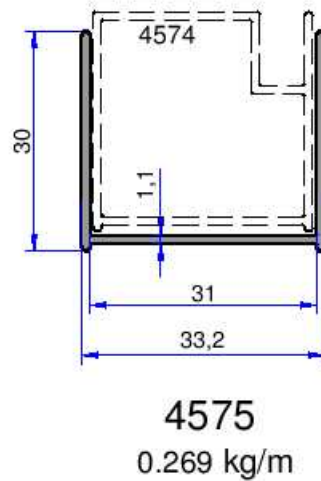

11255
0.383 kg/m

11193
0.276 kg/m

11967
0.427 kg/m

Not: Katalog ağırlıkları teorik ağırlıklardır. Üzerine kalıp aşınmasından dolayı %3-%5 boya farkından dolayı %4-%6 ağırlık ilave edilecektir.

DUŞKABİN PROFİLLERİ