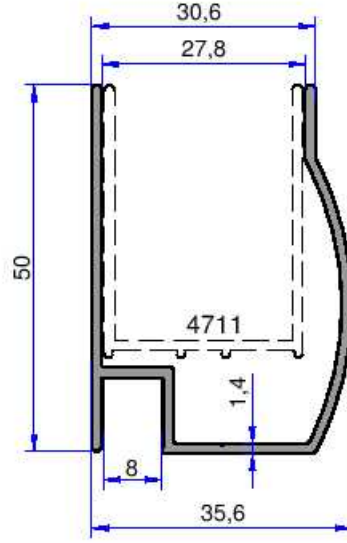

1493
0.372 kg/m

1495
0.234 kg/m

1494
0.191 kg/m

1499
0.234 kg/m

1498
0.326 kg/m

1500
0.214 kg/m

RELAX SERİ DUŞKABİN PROFİLLERİ

1535
0.343 kg/m

DUŞKABİN PROFİLLERİ

AKALDO

Alüminyum Sanayi Tic. A.Ş.

Not: Katalog ağırlıklar teorik ağırlıklardır. Üzerine kalıp aşınmasından dolayı %3-%5 boya farkından dolayı %4-%6 ağırlık ilave edilecektir.

5252
0.417 kg/m

4710
0.536 kg/m

4711
0.377 kg/m

11587
0.222 kg/m

11575
0.248 kg/m

8832
0.311 kg/m

10370
0.315 kg/m

11586
0.320 kg/m

DUŞKABİN PROFİLLERİ