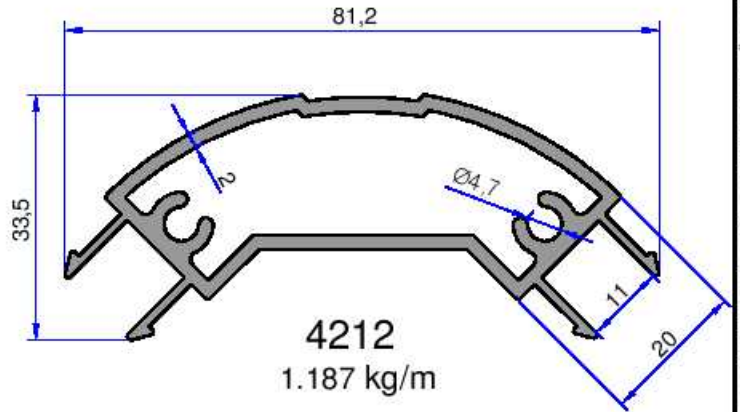

11577
0.545 kg/m

4087
0.329 kg/m

4086
0.187 kg/m

4094
0.265 kg/m

4088
0.392 kg/m

4212
1.187 kg/m

DUŞKABİN PROFİLLERİ

AKALDO