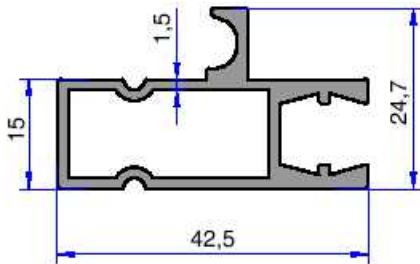

5789
0.611 kg/m