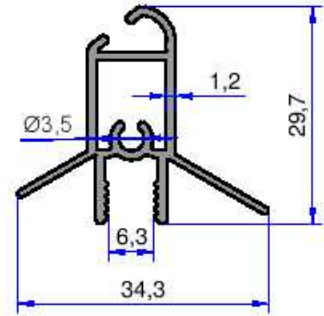

1528
0.251 kg/m

1514
0.270 kg/m

1516
0.220 kg/m

1515
0.281 kg/m

4272
0.362 kg/m

1512
0.366 kg/m

1511
0.358 kg/m

EKO FİTİLLİ DUŞ SERİSİ**4271**
0.406 kg/m**1562**
0.238 kg/m**1600**
0.293 kg/m**3540**
1.931 kg/m**1517**
0.297 kg/m**1532**
0.564 kg/m