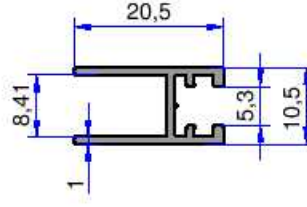

1524
0.162 kg/m