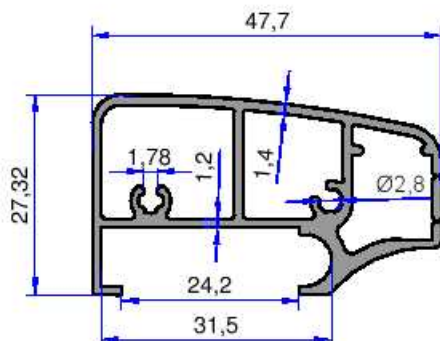

1493
0.372 kg/m

1495
0.234 kg/m

1494
0.191 kg/m

1499
0.234 kg/m

1498
0.326 kg/m

1500
0.214 kg/m

RELAX SERİ DUŞKABİN PROFİLLERİ

1535
0.343 kg/m

1537
0.413 kg/m

1534
0.294 kg/m

1539
0.387 kg/m

1536
0.295 kg/m

1533
0.250 kg/m

RELAX DUŞKABİN SERİSİ

1538
0.565 kg/m

11438
0.540 kg/m

11434
0.373 kg/m

11437
0.190 kg/m

11436
0.471 kg/m

11435
0.739 kg/m

PULSE DUŞKABİN SERİSİ

RAIN DUŞKABİN SERİSİ

11429
0.441 kg/m

11430
0.421 kg/m