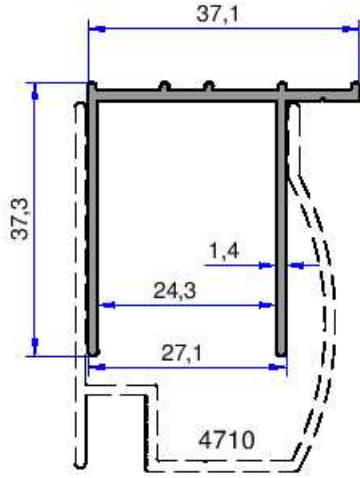

5252
0.417 kg/m