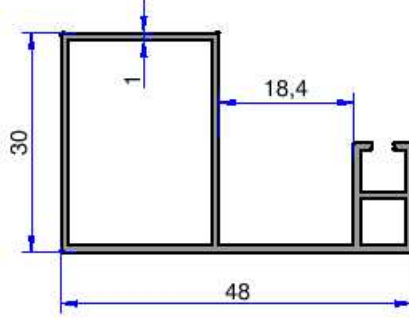

12197
0.432 kg/m