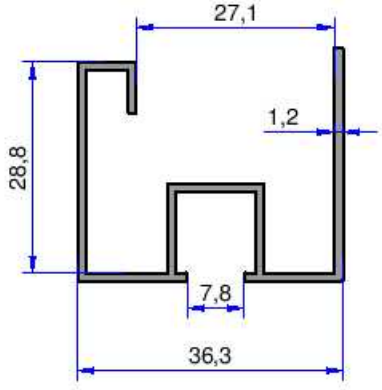

RAIN DUŞKABİN SERİSİ

11429
0.441 kg/m