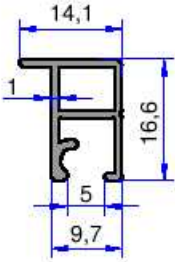

4092
0.174 kg/m

DUŞKABİN PROFİLLERİ

AKALDO

Alüminyum Sanayi Tic. A.Ş.

4286
0.189 kg/m

4279
0.161 kg/m

1529
0.220 kg/m

6610
0.280 kg/m