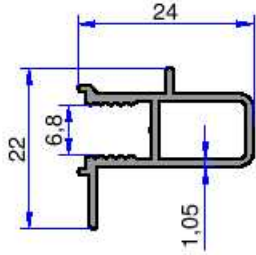

4267
0.819 kg/m

4263
0.415 kg/m

4273
0.325 kg/m

4270
0.258 kg/m

4262
0.270 kg/m

4264
0.256 kg/m

EKO FİTİLLİ DUŞ SERİSİ

1513
0.230 kg/m