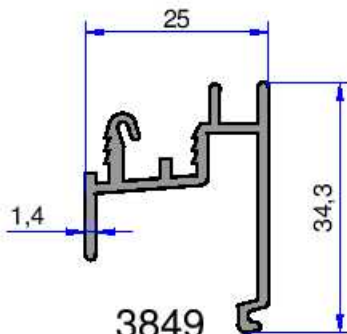

3849
0.388 kg/m

4884
0.559 kg/m

DAMLALIK PROFİLLERİ

AKALDO

Alüminyum Sanayi Tic. A.Ş.

4405
0.622 kg/m

6612
0.355 kg/m

4145
0.174 kg/m