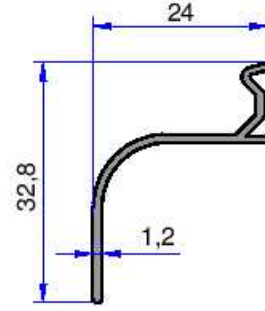

3849
0.388 kg/m

4884
0.559 kg/m

DAMLALIK PROFİLLERİ

AKALDO

Alüminyum Sanayi Tic. A.Ş.

4405
0.622 kg/m

6612
0.355 kg/m

4145
0.174 kg/m