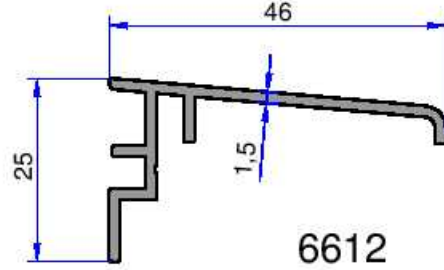

3849
0.388 kg/m

4884
0.559 kg/m

DAMLALIK PROFİLLERİ

AKALDO

Alüminyum Sanayi Tic. A.Ş.

4405
0.622 kg/m

6612
0.355 kg/m

4145
0.174 kg/m