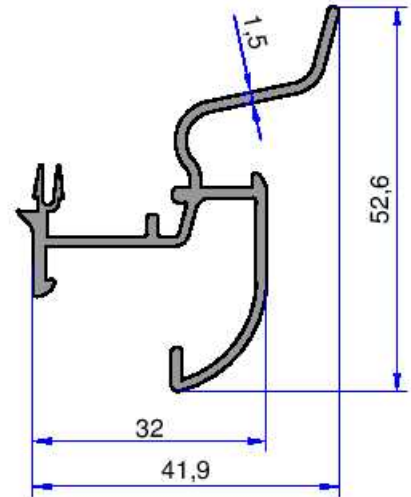

AKALDO

Alüminyum Sanayi Tic. A.Ş.

DAMLALIK PROFİLLERİ

web: www.akaldo.com
email: pazarlama@akaldo.com

3635
0.496 kg/m

3760
0.550 kg/m

3864
0.483 kg/m

3865
0.404 kg/m

3849
0.388 kg/m

4884
0.559 kg/m

DAMLALIK PROFİLLERİ

AKALDO

Alüminyum Sanayi Tic. A.Ş.

4405
0.622 kg/m

6612
0.355 kg/m

4145
0.174 kg/m

Not: Katolog ağırlıkları teorik ağırlıklardır. Üzerine kalıp aşınmasından dolayı %3-%5 boya farkından dolayı %4-%6 ağırlık ilave edilecektir.