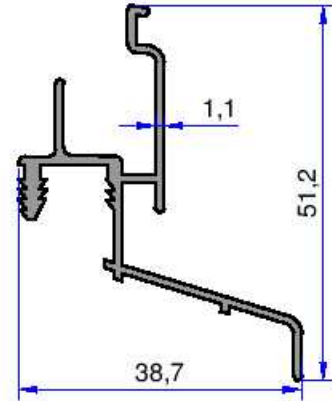

3865
0.404 kg/m