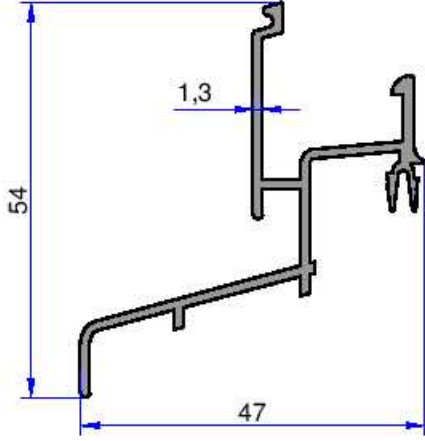

3635
0.496 kg/m