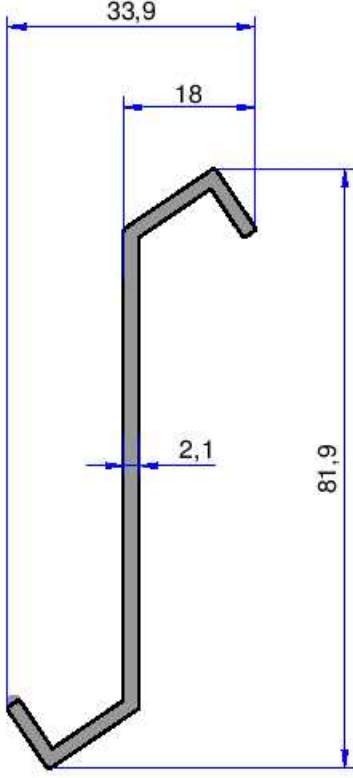

3849
0.388 kg/m

4884
0.559 kg/m

DAMLALIK PROFİLLERİ

AKALDO

Alüminyum Sanayi Tic. A.Ş.

4405
0.622 kg/m

6612
0.355 kg/m

4145
0.174 kg/m