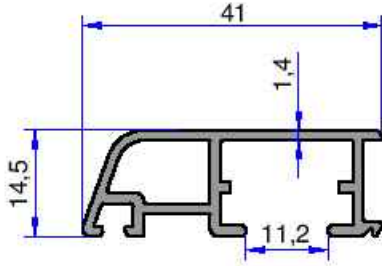

AHŞAP DOĞRAMA PROFİLLERİ

AKALDO

Alüminyum Sanayi Tic. A.Ş.

5452
0.416 kg/m

4445
0.494 kg/m

5866
0.685 kg/m

5451
0.737 kg/m

5868
0.368 kg/m