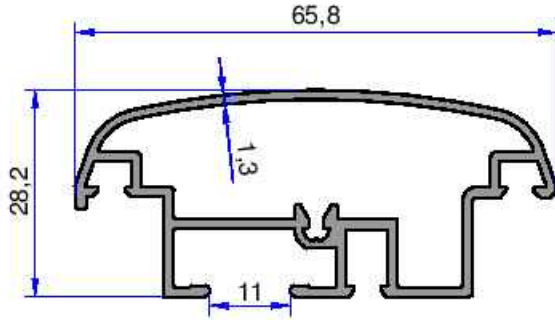

5869
0.788 kg/m