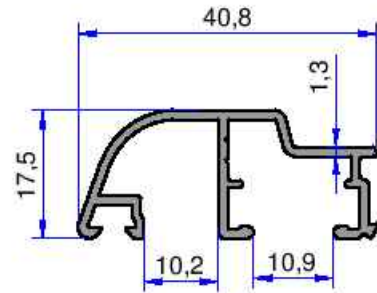

AHŞAP DOĞRAMA PROFİLLERİ

AKALDO

Alüminyum Sanayi Tic. A.Ş.

5452
0.416 kg/m

4445
0.494 kg/m

5866
0.685 kg/m

5451
0.737 kg/m

5868
0.368 kg/m