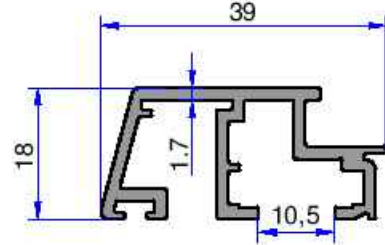

AHŞAP DOĞRAMA PROFİLLERİ

AKALDO

Alüminyum Sanayi Tic. A.Ş.

5452
0.416 kg/m

4445
0.494 kg/m

5866
0.685 kg/m

5451
0.737 kg/m

5868
0.368 kg/m