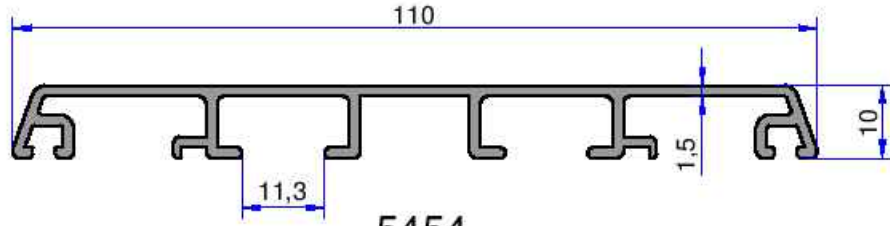

5454
0.819 kg/m