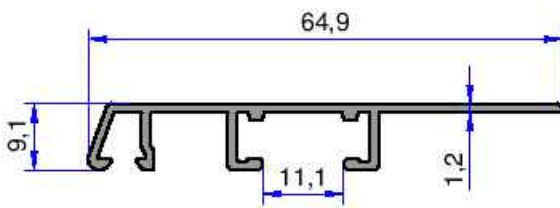

AHŞAP DOĞRAMA PROFİLLERİ

AKALDO

Alüminyum Sanayi Tic. A.Ş.

5452
0.416 kg/m

4445
0.494 kg/m

5866
0.685 kg/m

5451
0.737 kg/m

5868
0.368 kg/m