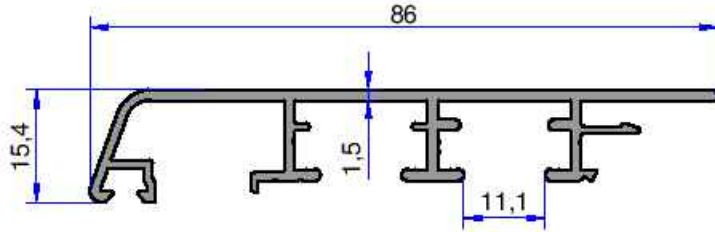

AHŞAP DOĞRAMA PROFİLLERİ

AKALDO

Alüminyum Sanayi Tic. A.Ş.

5452
0.416 kg/m

4445
0.494 kg/m

5866
0.685 kg/m

5451
0.737 kg/m

5868
0.368 kg/m