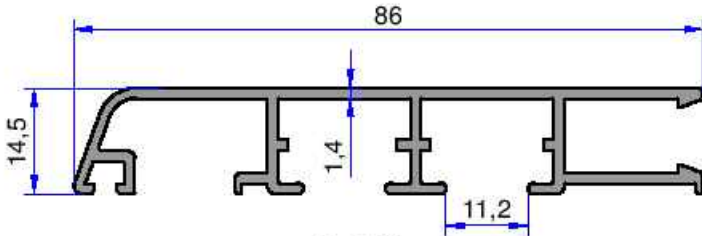

AHŞAP DOĞRAMA PROFİLLERİ

AKALDO

Alüminyum Sanayi Tic. A.Ş.

5452
0.416 kg/m

4445
0.494 kg/m

5866
0.685 kg/m

5451
0.737 kg/m

5868
0.368 kg/m