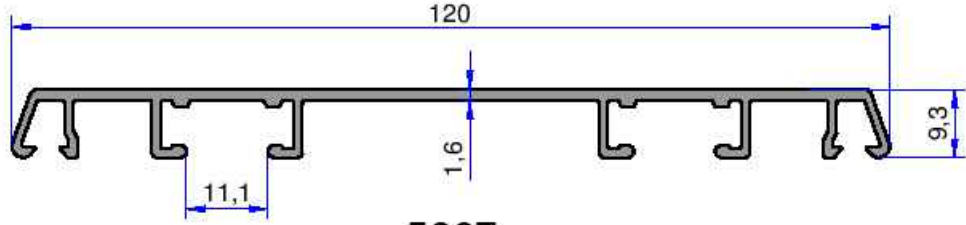

AKALDO

Alüminyum Sanayi Tic. A.Ş.

AHŞAP DOĞRAMA PROFİLLERİ

web: www.akaldo.com
email: pazarlama@akaldo.com

5702
1.034 kg/m

5867
0.787 kg/m

5454
0.819 kg/m

5453
0.866 kg/m

AHŞAP DOĞRAMA PROFİLLERİ

AKALDO

Alüminyum Sanayi Tic. A.Ş.

5452
0.416 kg/m

4445
0.494 kg/m

5866
0.685 kg/m

5451
0.737 kg/m

5868
0.368 kg/m