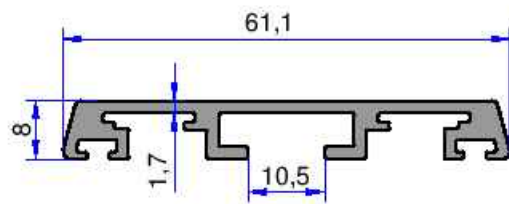

4942
0.576 kg/m

Not: Katalog ağırlıkları teorik ağırlıklardır. Üzerine kalıp aşınmasından dolayı %3-%5 boya farkından dolayı %4-%6 ağırlık ilave edilecektir.