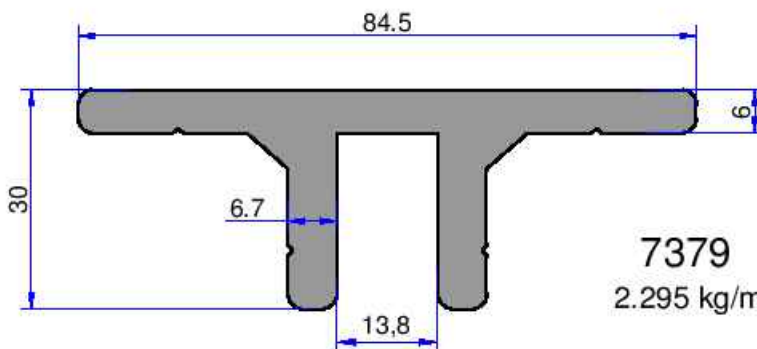

5865
0.351 kg/m

4942
0.576 kg/m

Not: Katalog ağırlıkları teorik ağırlıklardır. Üzerine kalıp aşınmasından dolayı %3-%5 boya farkından dolayı %4-%6 ağırlık ilave edilecektir.

5869
0.788 kg/m

5701
0.394 kg/m

3793
0.612 kg/m

10309
0.895 kg/m

7379
2.295 kg/m