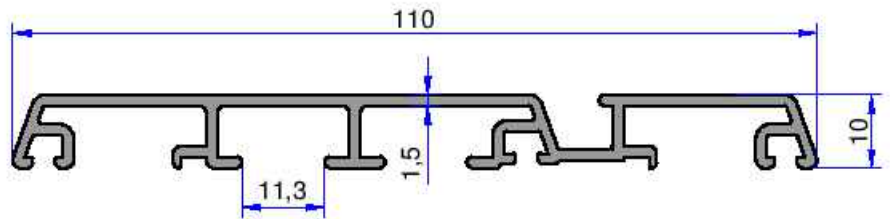

5453
0.866 kg/m