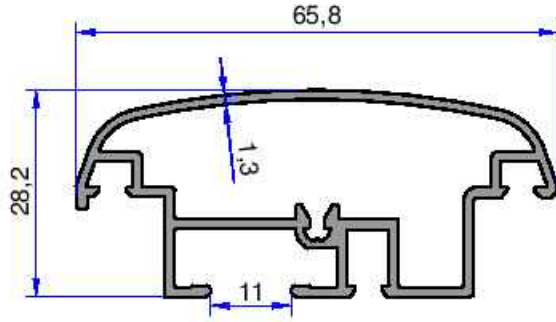

5869
0.788 kg/m