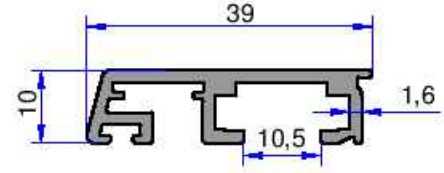

5701
0.394 kg/m