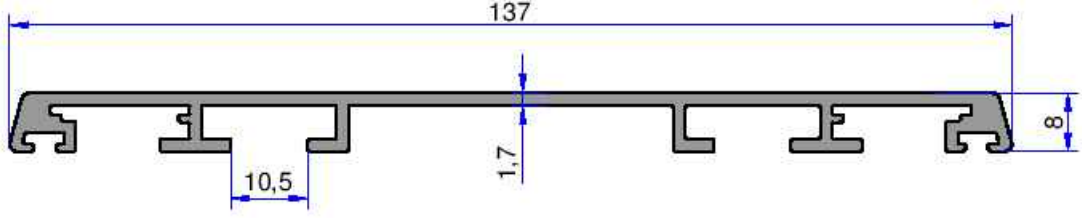

5702
1.034 kg/m