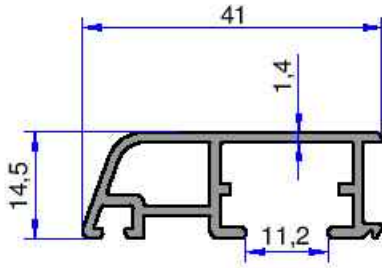

AHŞAP DOĞRAMA PROFİLLERİ

AKALDO
Alüminyum Sanayi Tic. A.Ş.

5452
0.416 kg/m

4445
0.494 kg/m

5866
0.685 kg/m

5451
0.737 kg/m

5868
0.368 kg/m

5865
0.351 kg/m