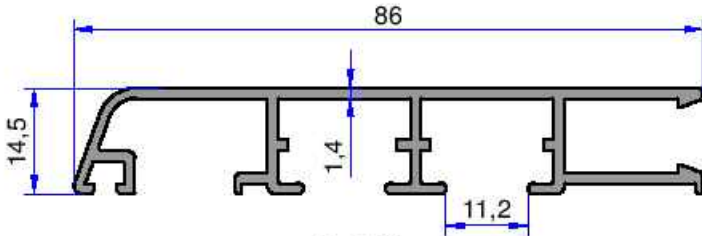

AHŞAP DOĞRAMA PROFİLLERİ

AKALDO
Alüminyum Sanayi Tic. A.Ş.

5452
0.416 kg/m

4445
0.494 kg/m

5866
0.685 kg/m

5451
0.737 kg/m

5868
0.368 kg/m

5865
0.351 kg/m