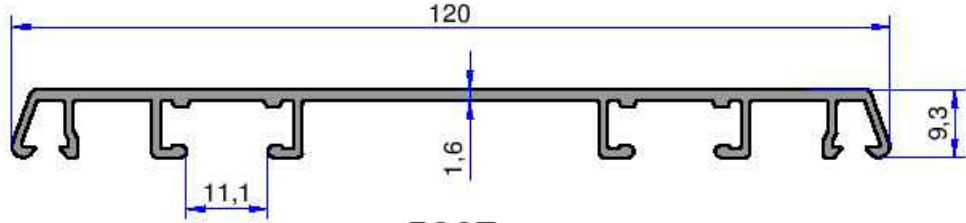

AKALDO

Alüminyum Sanayi Tic. A.Ş.

AHŞAP DOĞRAMA PROFİLLERİ

**web: www.akaldo.com
email: pazarlama@akaldo.com**

5702
1.034 kg/m

5867
0.787 kg/m

5454
0.819 kg/m

5453
0.866 kg/m

AHŞAP DOĞRAMA PROFİLLERİ

AKALDO
Alüminyum Sanayi Tic. A.Ş.

5452
0.416 kg/m

4445
0.494 kg/m

5866
0.685 kg/m

5451
0.737 kg/m

5868
0.368 kg/m

5865
0.351 kg/m