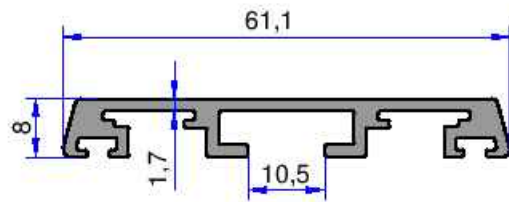

AHŞAP DOĞRAMA PROFİLLERİ

AKALDO
Alüminyum Sanayi Tic. A.Ş.

5452
0.416 kg/m

4445
0.494 kg/m

5866
0.685 kg/m

5451
0.737 kg/m

5868
0.368 kg/m

5865
0.351 kg/m