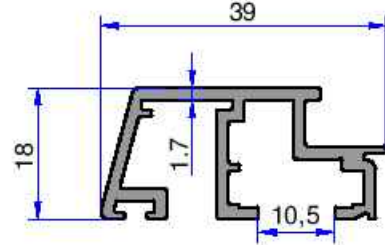

AHŞAP DOĞRAMA PROFİLLERİ

AKALDO
Alüminyum Sanayi Tic. A.Ş.

5452
0.416 kg/m

4445
0.494 kg/m

5866
0.685 kg/m

5451
0.737 kg/m

5868
0.368 kg/m

5865
0.351 kg/m