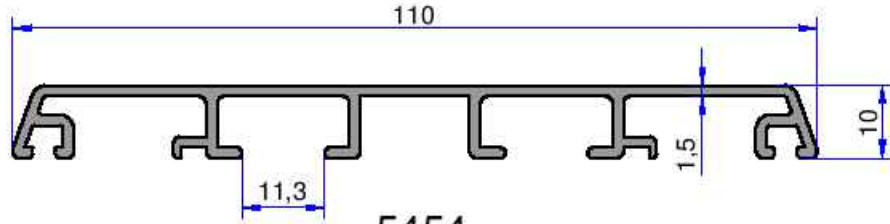

5454
0.819 kg/m