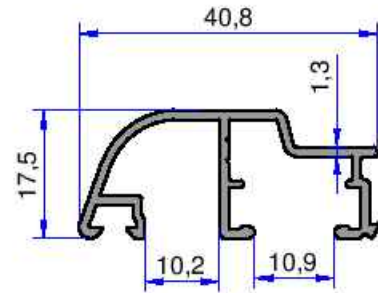

AHŞAP DOĞRAMA PROFİLLERİ

AKALDO
Alüminyum Sanayi Tic. A.Ş.

5452
0.416 kg/m

4445
0.494 kg/m

5866
0.685 kg/m

5451
0.737 kg/m

5868
0.368 kg/m

5865
0.351 kg/m