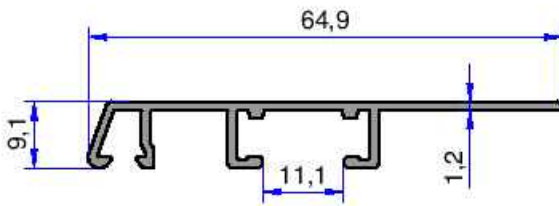

AHŞAP DOĞRAMA PROFİLLERİ

AKALDO
Alüminyum Sanayi Tic. A.Ş.

5452
0.416 kg/m

4445
0.494 kg/m

5866
0.685 kg/m

5451
0.737 kg/m

5868
0.368 kg/m

5865
0.351 kg/m