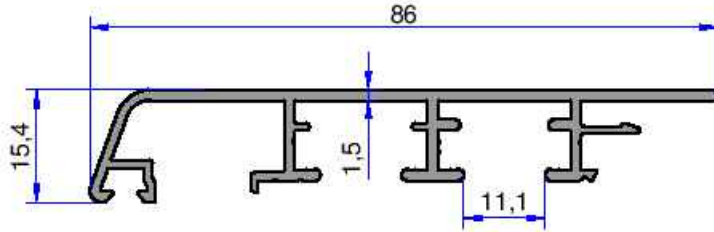

AHŞAP DOĞRAMA PROFİLLERİ

AKALDO
Alüminyum Sanayi Tic. A.Ş.

5452
0.416 kg/m

4445
0.494 kg/m

5866
0.685 kg/m

5451
0.737 kg/m

5868
0.368 kg/m

5865
0.351 kg/m