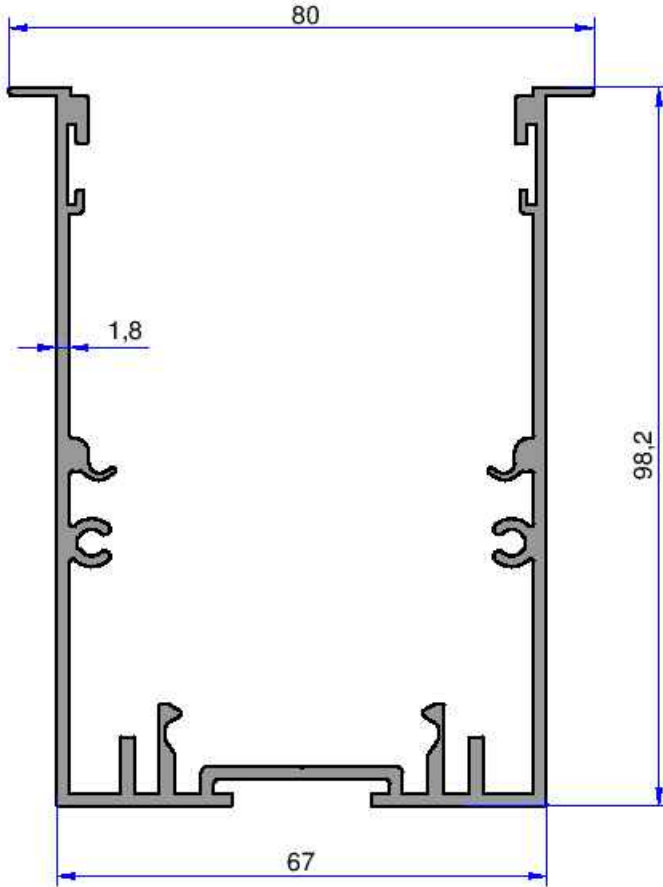

8284
1.832 kg/m

Not: Katalog ağırlıkları teorik ağırlıklardır. Üzerine kalıp aşınmasından dolayı %3-%5 boya farkından dolayı %4-%6 ağırlık ilave edilecektir.