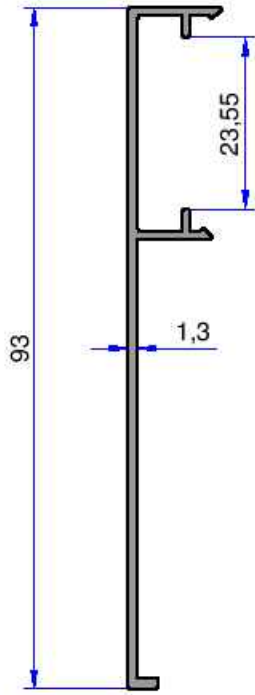

5890
1.753 kg/m

5891
1.797 kg/m

9947
1.625 kg/m

9946
0.435 kg/m

6200
1.072 kg/m

6202
1.182 kg/m

6201
1.113 kg/m

6203
0.194 kg/m

AYDINLATMA VE LED PROFİLLERİ

AKALDO

Alüminyum Sanayi Tic. A.Ş.

3736
0.744 kg/m

3737
0.326 kg/m

3675
0.882 kg/m

Not: Katalog ağırlıkları teorik ağırlıklardır. Üzerine kalıp aşınmasından dolayı %3-%5 boya farkından dolayı %4-%6 ağırlık ilave edilecektir.

11395
0.413 kg/m

11396
0.866 kg/m

7466
1.344 kg/m

3336
0.620 kg/m

4130
0.651 kg/m

4840
0.582 kg/m

10219
0.570 kg/m

10494
0.381 kg/m