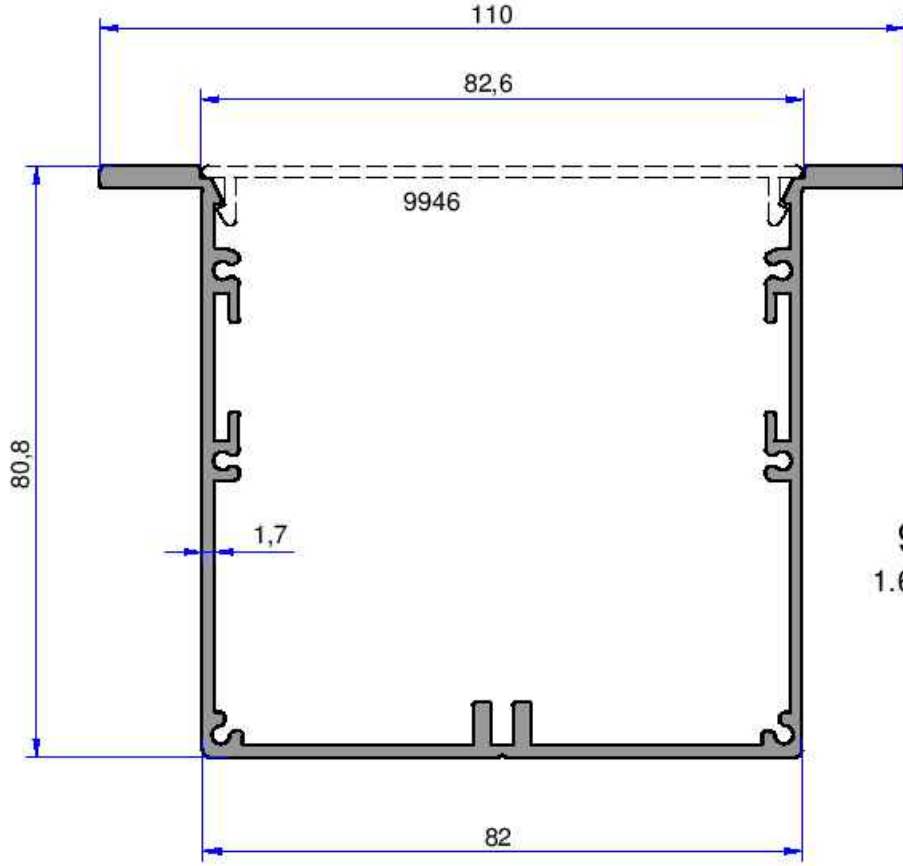

9947
1.625 kg/m