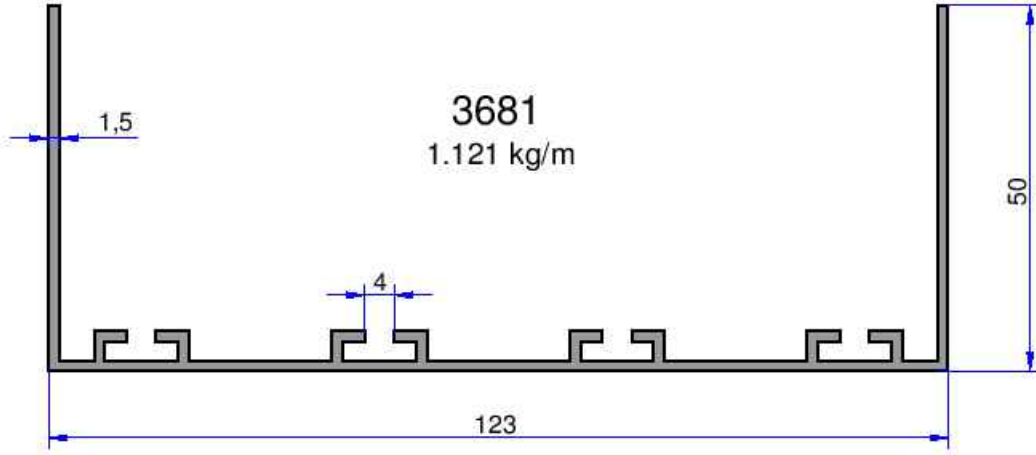

AYDINLATMA VE LED PROFİLLERİ

AKALDO

Alüminyum Sanayi Tic. A.Ş.

3736
0.744 kg/m

3737
0.326 kg/m

3675
0.882 kg/m

Not: Katalog ağırlıkları teorik ağırlıklardır. Üzerine kalıp aşınmasından dolayı %3-%5 boya farkından dolayı %4-%6 ağırlık ilave edilecektir.