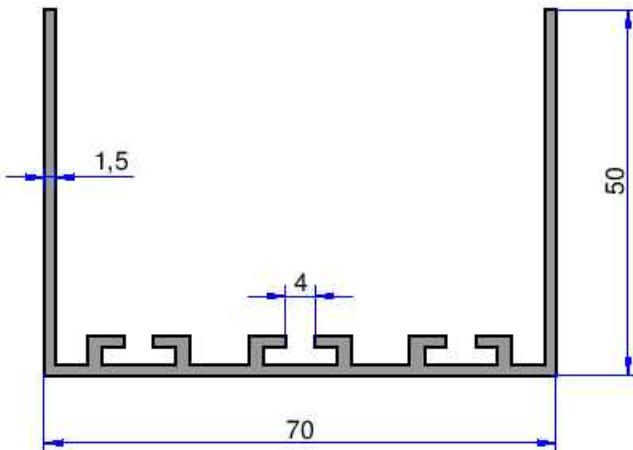

AYDINLATMA VE LED PROFİLLERİ

AKALDO

Alüminyum Sanayi Tic. A.Ş.

3736
0.744 kg/m

3737
0.326 kg/m

3675
0.882 kg/m

Not: Katalog ağırlıkları teorik ağırlıklardır. Üzerine kalıp aşınmasından dolayı %3-%5 boya farkından dolayı %4-%6 ağırlık ilave edilecektir.