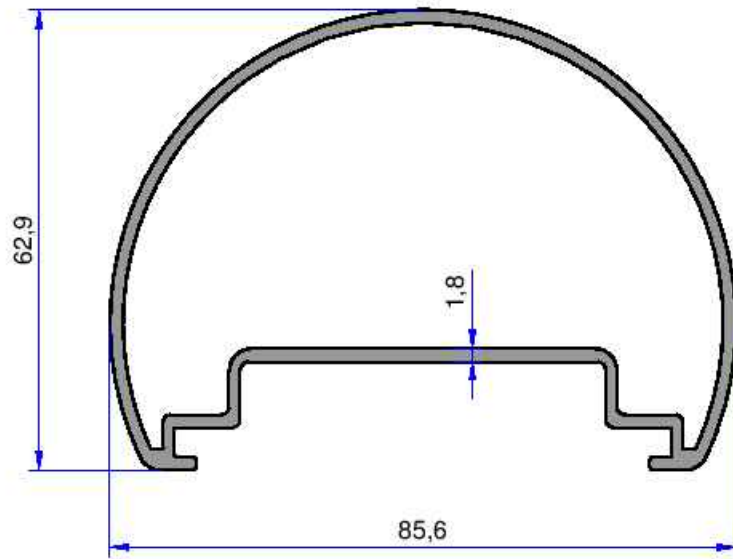

7466
1.344 kg/m