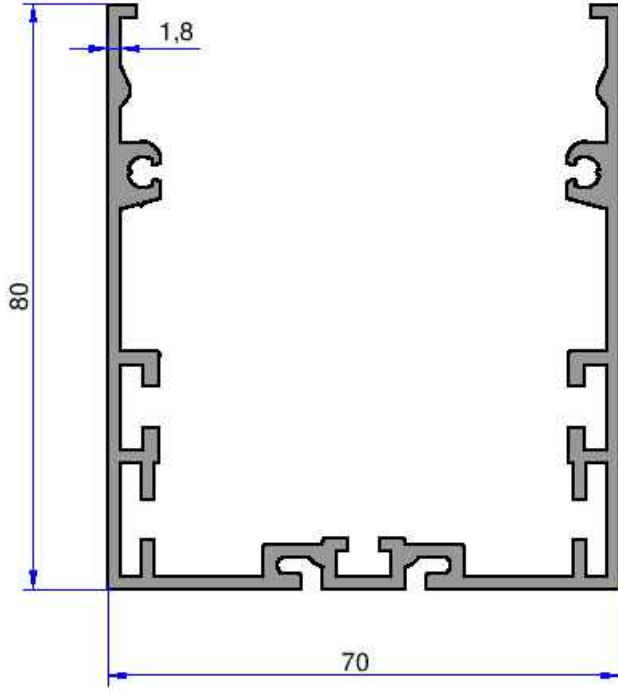

AYDINLATMA VE LED PROFİLLERİ

AKALDO

Alüminyum Sanayi Tic. A.Ş.

8285
1.797 kg/m

6406
1.388 kg/m

Not: Katalog ağırlıkları teorik ağırlıklardır. Üzerine kalıp aşınmasından dolayı %3-%5 boya farkından dolayı %4-%6 ağırlık ilave edilecektir.