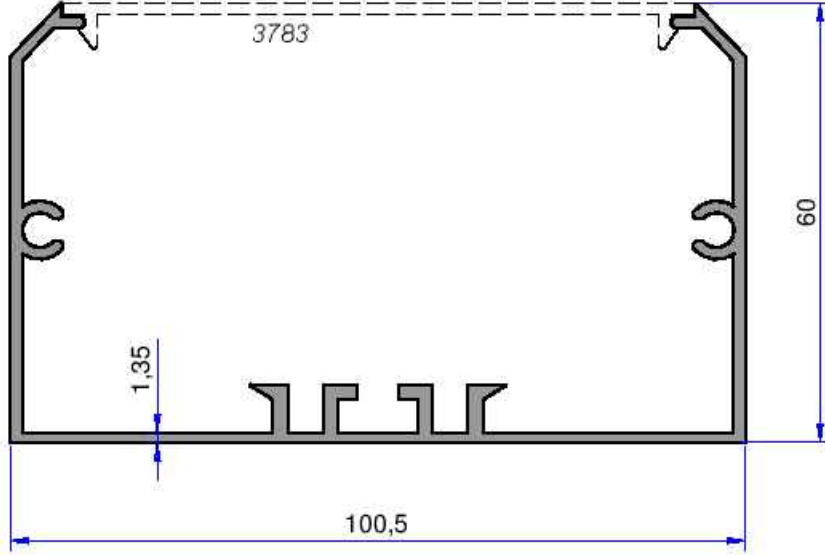

AYDINLATMA VE LED PROFİLLERİ

AKALDO

Alüminyum Sanayi Tic. A.Ş.

3736
0.744 kg/m

3737
0.326 kg/m

3675
0.882 kg/m

Not: Katalog ağırlıkları teorik ağırlıklardır. Üzerine kalıp aşınmasından dolayı %3-%5 boya farkından dolayı %4-%6 ağırlık ilave edilecektir.