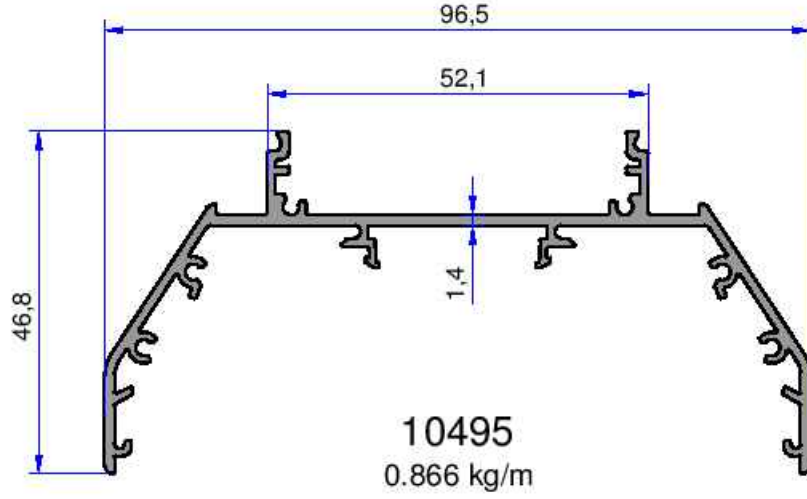

11396
0.866 kg/m