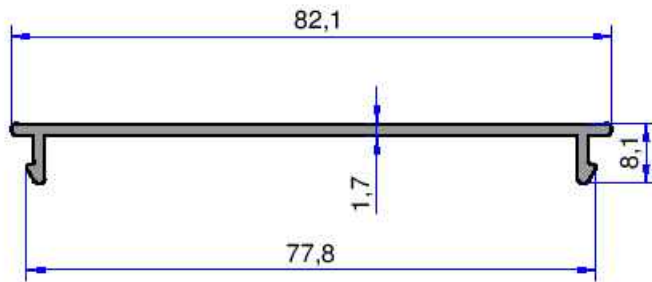

9946
0.435 kg/m