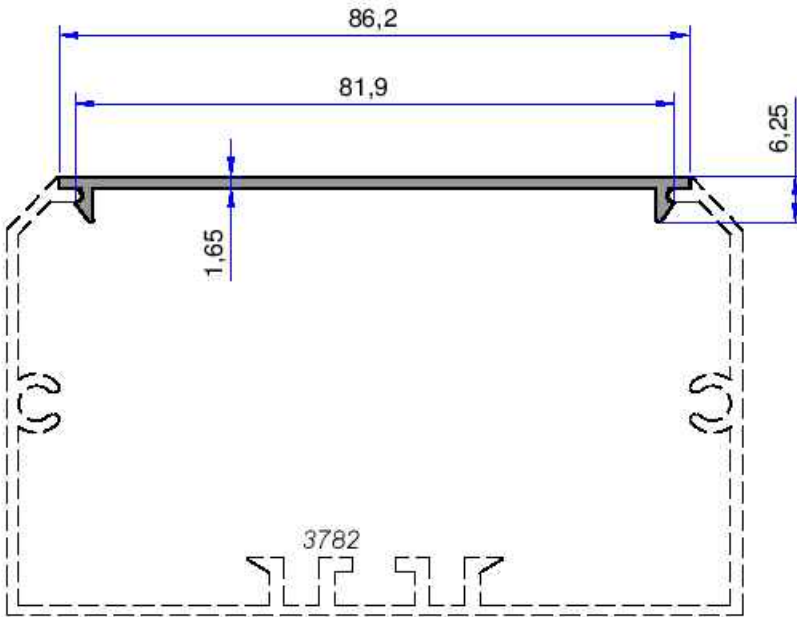

AYDINLATMA VE LED PROFİLLERİ

AKALDO

Alüminyum Sanayi Tic. A.Ş.

3736
0.744 kg/m

3737
0.326 kg/m

3675
0.882 kg/m

Not: Katalog ağırlıkları teorik ağırlıklardır. Üzerine kalıp aşınmasından dolayı %3-%5 boya farkından dolayı %4-%6 ağırlık ilave edilecektir.