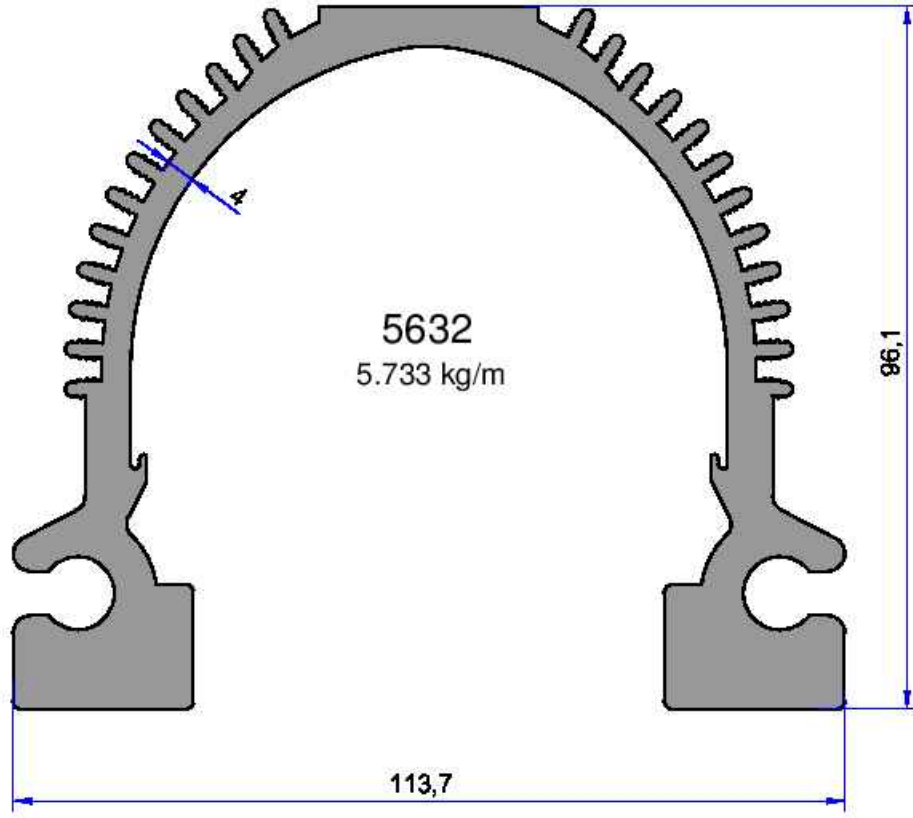

7466
1.344 kg/m