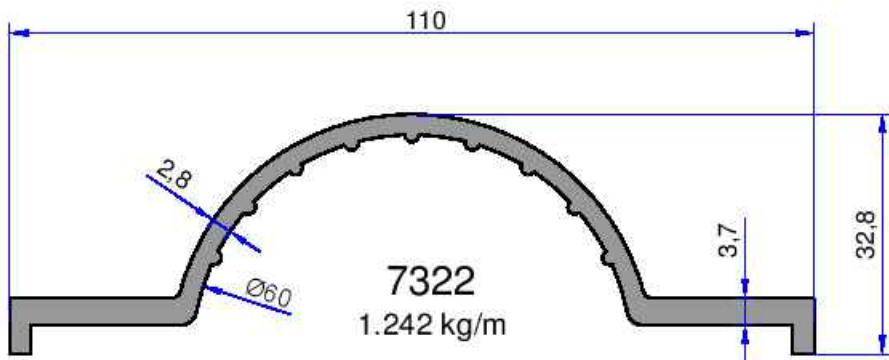

AYDINLATMA VE LED PROFİLLERİ

AKALDO

Alüminyum Sanayi Tic. A.Ş.

3736
0.744 kg/m

3737
0.326 kg/m

3675
0.882 kg/m

Not: Katalog ağırlıkları teorik ağırlıklardır. Üzerine kalıp aşınmasından dolayı %3-%5 boya farkından dolayı %4-%6 ağırlık ilave edilecektir.