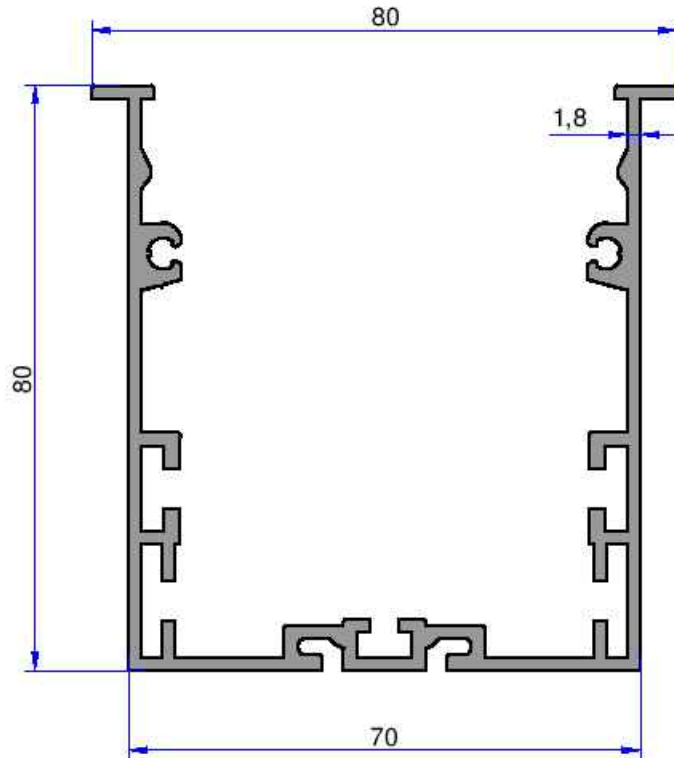

5891
1.797 kg/m