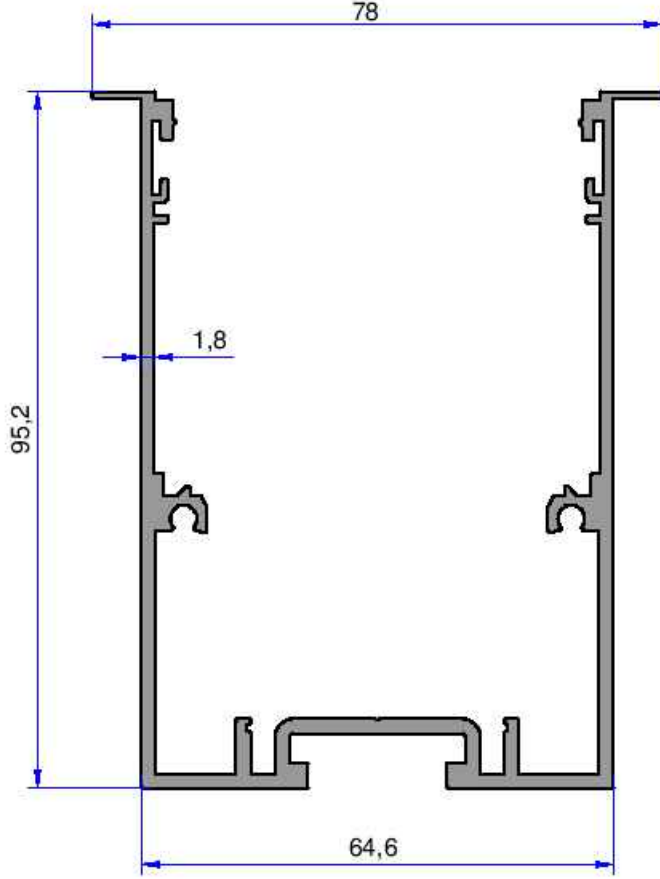

10437
1.311 kg/m

8284
1.832 kg/m

Not: Katalog ağırlıkları teorik ağırlıklardır. Üzerine kalıp aşınmasından dolayı %3-%5 boya farkından dolayı %4-%6 ağırlık ilave edilecektir.

8202
1.765 kg/m

10389
1.332 kg/m