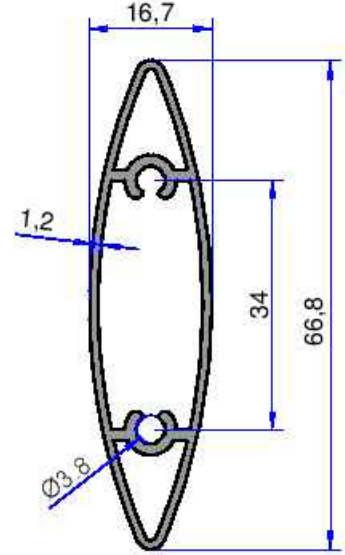

## **GÜNEŞ KIRICI PROFİLLERİ**

web: [www.akaldo.com](http://www.akaldo.com)  
email: [pazarlama@akaldo.com](mailto:pazarlama@akaldo.com)

**4837**  
2.570 kg/m

**4835**  
1.968 kg/m

## GÜNEŞ KIRICI PROFİLLERİ

**AKALDO**

Alüminyum Sanayi Tic. A.Ş.

**4834**  
1.016 kg/m

**5447**  
1.022 kg/m

**10740**  
0.594 kg/m

**6745**  
0.811 kg/m

**6746**  
0.578 kg/m

Not: Katalog ağırlıkları teorik ağırlıklardır. Üzerine kalıp aşınmasından dolayı %3-%5 boya farkından dolayı %4-%6 ağırlık ilave edilecektir.

**5355**  
3.069 kg/m

**10067**  
0.410 kg/m