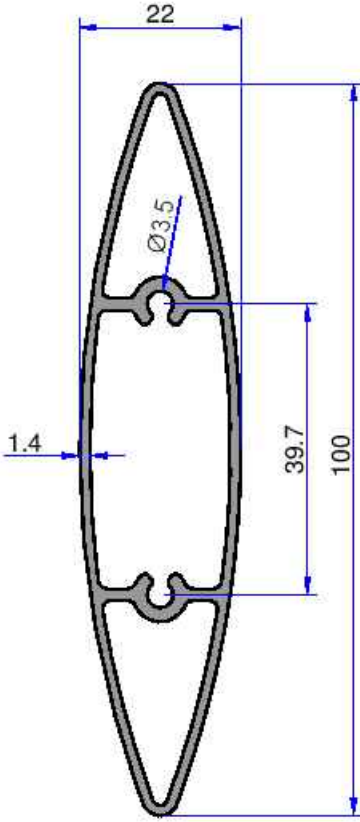

## **GÜNEŞ KIRICI PROFİLLERİ**

web: [www.akaldo.com](http://www.akaldo.com)  
email: [pazarlama@akaldo.com](mailto:pazarlama@akaldo.com)

**4837**  
2.570 kg/m

**4835**  
1.968 kg/m

## GÜNEŞ KIRICI PROFİLLERİ

**AKALDO**

Alüminyum Sanayi Tic. A.Ş.

**4834**  
1.016 kg/m

**5447**  
1.022 kg/m

**10740**  
0.594 kg/m

**6745**  
0.811 kg/m

**6746**  
0.578 kg/m