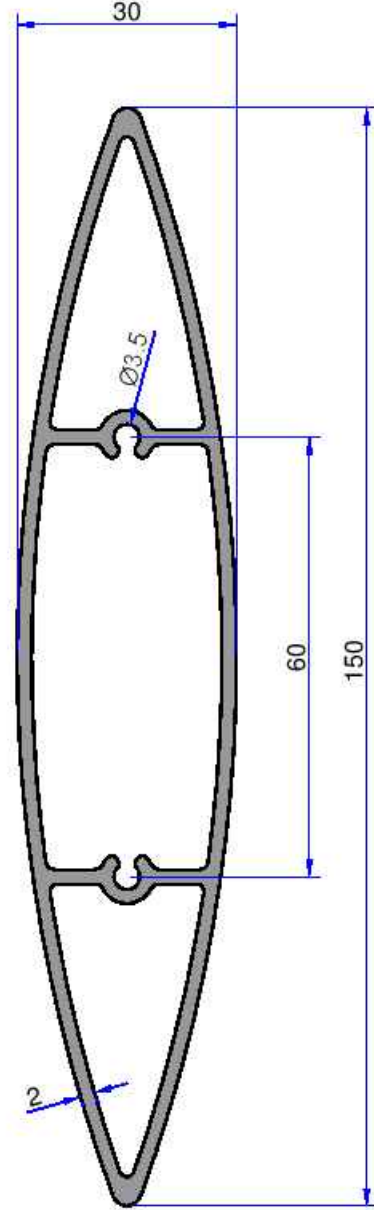

## **GÜNEŞ KIRICI PROFİLLERİ**

web: [www.akaldo.com](http://www.akaldo.com)  
email: [pazarlama@akaldo.com](mailto:pazarlama@akaldo.com)

**4837**  
2.570 kg/m

**4835**  
1.968 kg/m

## GÜNEŞ KIRICI PROFİLLERİ

**AKALDO**

Alüminyum Sanayi Tic. A.Ş.

**4834**  
1.016 kg/m

**5447**  
1.022 kg/m

**10740**  
0.594 kg/m

**6745**  
0.811 kg/m

**6746**  
0.578 kg/m