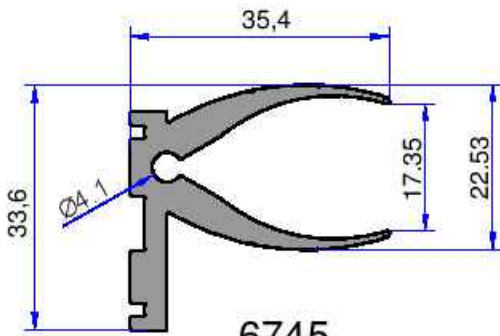

## **GÜNEŞ KIRICI PROFİLLERİ**

web: [www.akaldo.com](http://www.akaldo.com)  
email: [pazarlama@akaldo.com](mailto:pazarlama@akaldo.com)

**4837**  
2.570 kg/m

**4835**  
1.968 kg/m

## GÜNEŞ KIRICI PROFİLLERİ

**AKALDO**

Alüminyum Sanayi Tic. A.Ş.

**4834**  
1.016 kg/m

**5447**  
1.022 kg/m

**10740**  
0.594 kg/m

**6745**  
0.811 kg/m

**6746**  
0.578 kg/m