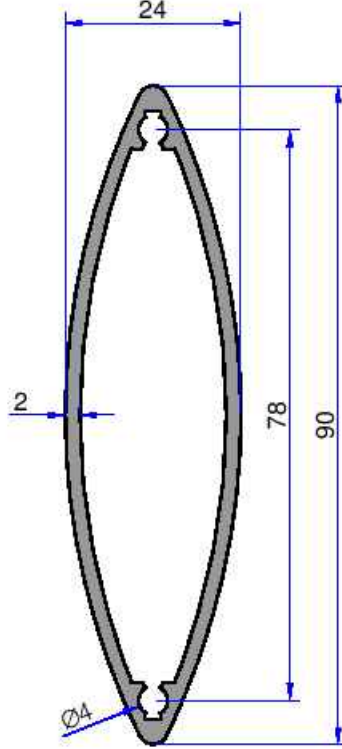

## **GÜNEŞ KIRICI PROFİLLERİ**

web: [www.akaldo.com](http://www.akaldo.com)  
email: [pazarlama@akaldo.com](mailto:pazarlama@akaldo.com)

**4837**  
2.570 kg/m

**4835**  
1.968 kg/m

## GÜNEŞ KIRICI PROFİLLERİ

**AKALDO**

Alüminyum Sanayi Tic. A.Ş.

**4834**  
1.016 kg/m

**5447**  
1.022 kg/m

**10740**  
0.594 kg/m

**6745**  
0.811 kg/m

**6746**  
0.578 kg/m