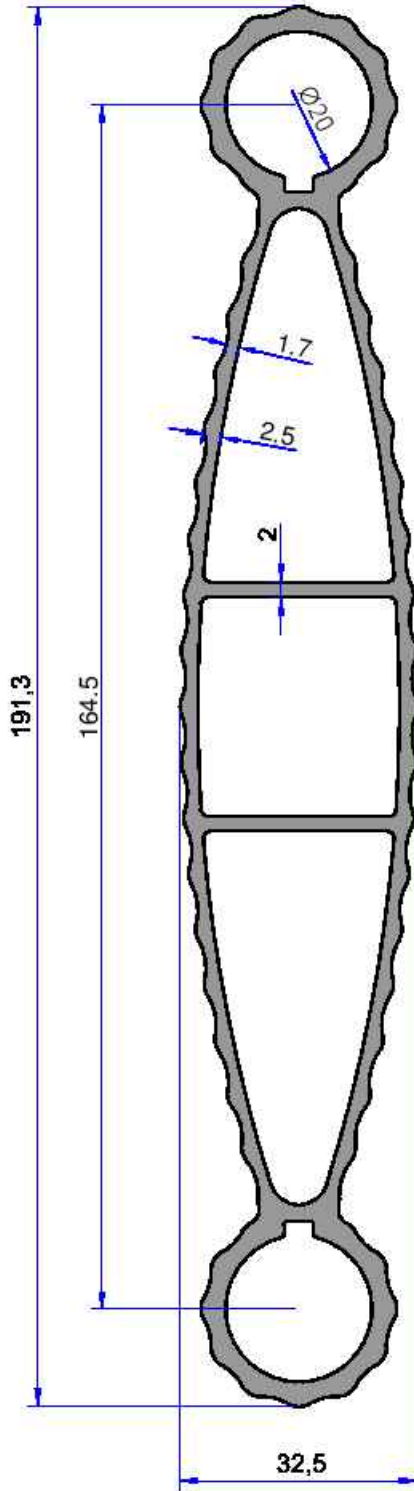

## **GÜNEŞ KIRICI PROFİLLERİ**

web: [www.akaldo.com](http://www.akaldo.com)  
email: [pazarlama@akaldo.com](mailto:pazarlama@akaldo.com)

**4837**  
2.570 kg/m

**4835**  
1.968 kg/m

## GÜNEŞ KIRICI PROFİLLERİ

**AKALDO**

Alüminyum Sanayi Tic. A.Ş.

**4834**  
1.016 kg/m

**5447**  
1.022 kg/m

**10740**  
0.594 kg/m

**6745**  
0.811 kg/m

**6746**  
0.578 kg/m

Not: Katalog ağırlıkları teorik ağırlıklardır. Üzerine kalıp aşınmasından dolayı %3-%5 boya farkından dolayı %4-%6 ağırlık ilave edilecektir.

**5355**  
3.069 kg/m

**10067**  
0.410 kg/m