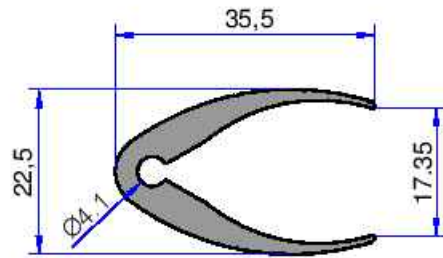

## **GÜNEŞ KIRICI PROFİLLERİ**

web: [www.akaldo.com](http://www.akaldo.com)  
email: [pazarlama@akaldo.com](mailto:pazarlama@akaldo.com)

**4837**  
2.570 kg/m

**4835**  
1.968 kg/m

## GÜNEŞ KIRICI PROFİLLERİ

**AKALDO**

Alüminyum Sanayi Tic. A.Ş.

**4834**  
1.016 kg/m

**5447**  
1.022 kg/m

**10740**  
0.594 kg/m

**6745**  
0.811 kg/m

**6746**  
0.578 kg/m