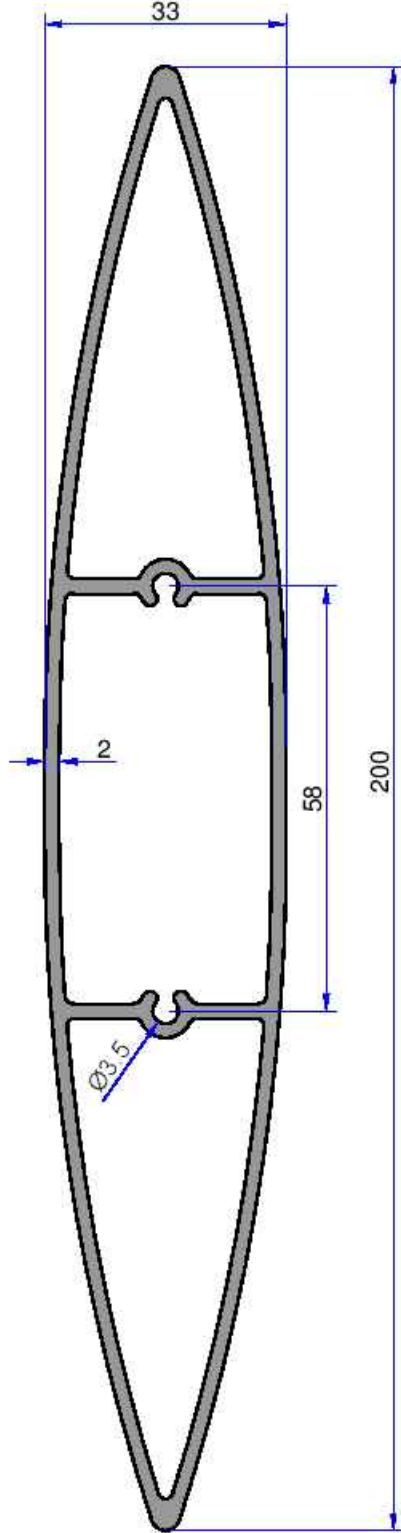

## **GÜNEŞ KIRICI PROFİLLERİ**

web: [www.akaldo.com](http://www.akaldo.com)  
email: [pazarlama@akaldo.com](mailto:pazarlama@akaldo.com)

**4837**  
2.570 kg/m

**4835**  
1.968 kg/m

## GÜNEŞ KIRICI PROFİLLERİ

**AKALDO**

Alüminyum Sanayi Tic. A.Ş.

**4834**  
1.016 kg/m

**5447**  
1.022 kg/m

**10740**  
0.594 kg/m

**6745**  
0.811 kg/m

**6746**  
0.578 kg/m