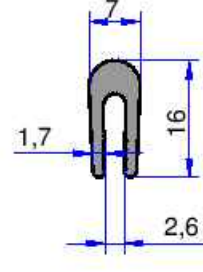

OTOBÜS KÖRÜK PROFİLLERİ

**web: www.akaldo.com
email: pazarlama@akaldo.com**

**8383**

0.111 kg/m

**8382**

0.197 kg/m

**5657**

0.183 kg/m

**6289**

0.140 kg/m

**8898**

0.165 kg/m

**5656**

0.483 kg/m

**8386**

0.501 kg/m

**8384**

0.305 kg/m

**8385**

0.320 kg/m