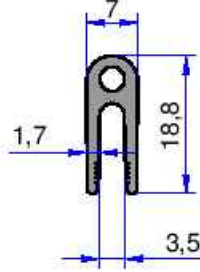

OTOBÜS KÖRÜK PROFİLLERİ

**web: www.akaldo.com
email: pazarlama@akaldo.com**

**8383**

0.111 kg/m

**8382**

0.197 kg/m

**5657**

0.183 kg/m

**6289**

0.140 kg/m

**8898**

0.165 kg/m

**5656**

0.483 kg/m

**8386**

0.501 kg/m

**8384**

0.305 kg/m

**8385**

0.320 kg/m