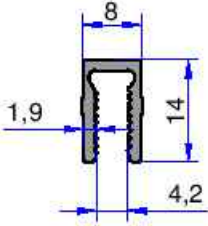

OTOBÜS KÖRÜK PROFİLLERİ

**web: www.akaldo.com
email: pazarlama@akaldo.com**

**8383**

0.111 kg/m

**8382**

0.197 kg/m

**5657**

0.183 kg/m

**6289**

0.140 kg/m

**8898**

0.165 kg/m

**5656**

0.483 kg/m

**8386**

0.501 kg/m

**8384**

0.305 kg/m

**8385**

0.320 kg/m