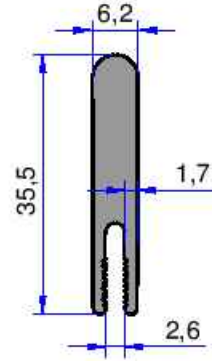

OTOBÜS KÖRÜK PROFİLLERİ

**web: www.akaldo.com
email: pazarlama@akaldo.com**

**8383**

0.111 kg/m

**8382**

0.197 kg/m

**5657**

0.183 kg/m

**6289**

0.140 kg/m

**8898**

0.165 kg/m

**5656**

0.483 kg/m

**8386**

0.501 kg/m

**8384**

0.305 kg/m

**8385**

0.320 kg/m