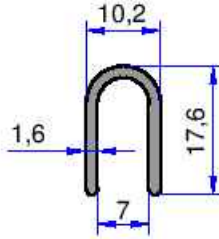

OTOBÜS KÖRÜK PROFİLLERİ

**web: www.akaldo.com
email: pazarlama@akaldo.com**

**8383**

0.111 kg/m

**8382**

0.197 kg/m

**5657**

0.183 kg/m

**6289**

0.140 kg/m

**8898**

0.165 kg/m

**5656**

0.483 kg/m

**8386**

0.501 kg/m

**8384**

0.305 kg/m

**8385**

0.320 kg/m