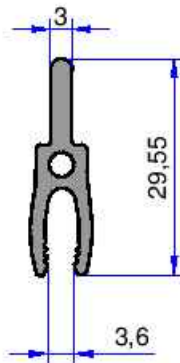

OTOBÜS KÖRÜK PROFİLLERİ

**web: www.akaldo.com
email: pazarlama@akaldo.com**

**8383**

0.111 kg/m

**8382**

0.197 kg/m

**5657**

0.183 kg/m

**6289**

0.140 kg/m

**8898**

0.165 kg/m

**5656**

0.483 kg/m

**8386**

0.501 kg/m

**8384**

0.305 kg/m

**8385**

0.320 kg/m