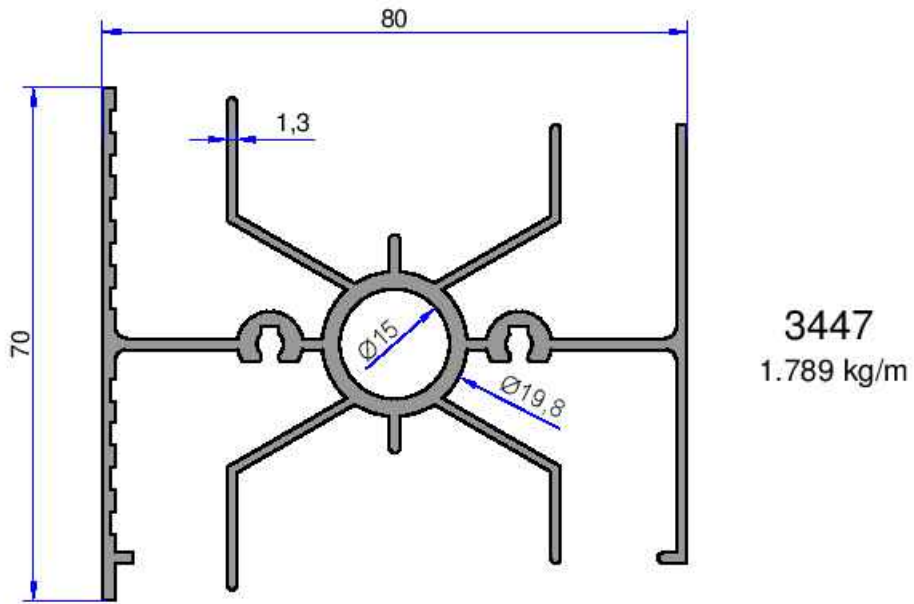

7500
0.668 kg/m

3125
0.271 kg/m

3124
0.353 kg/m

3134
0.266 kg/m

Not: Katalog ağırlıkları teorik ağırlıklardır. Üzerine kalıp aşınmasından dolayı %3-%5 boya farkından dolayı %4-%6 ağırlık ilave edilecektir.