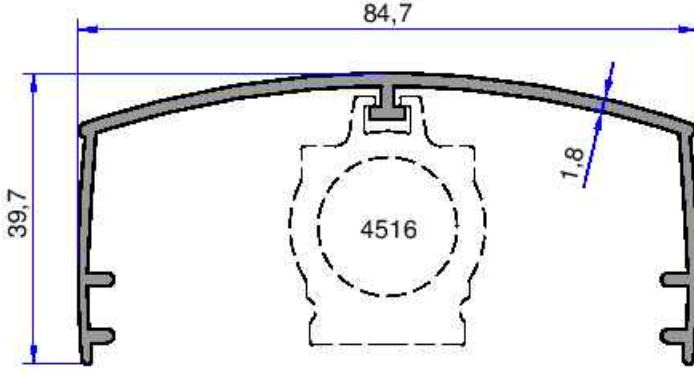

4514
1.096 kg/m

5110
0.724 kg/m

4931
0.556 kg/m

4893
1.206 kg/m

5097
0.470 kg/m

RADYATÖR PROFİLLERİ

AKALDO
Alüminyum Sanayi Tic. A.Ş.

4517
0.757 kg/m