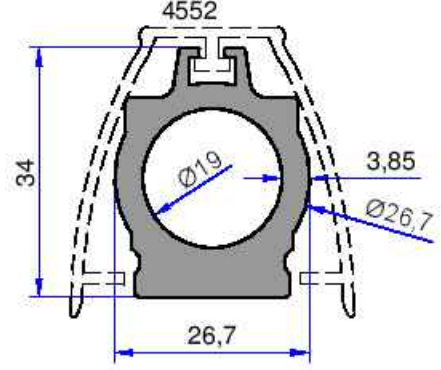

4514
1.096 kg/m

5110
0.724 kg/m

4931
0.556 kg/m

4893
1.206 kg/m

5097
0.470 kg/m

RADYATÖR PROFİLLERİ

AKALDO
Alüminyum Sanayi Tic. A.Ş.

4517
0.757 kg/m