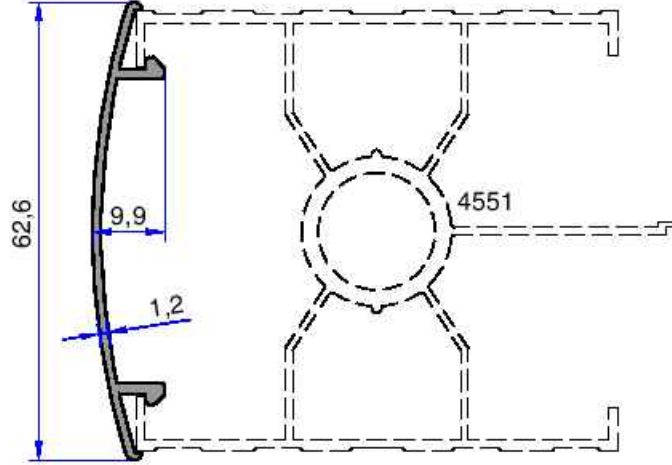

RADYATÖR PROFİLLERİ

AKALDO

Alüminyum Sanayi Tic. A.Ş.

4551
1.250 kg/m

4519
0.276 kg/m

5265
0.943 kg/m

Not: Katalog ağırlıkları teorik ağırlıklardır. Üzerine kalıp aşınmasından dolayı %3-%5 boya farkından dolayı %4-%6 ağırlık ilave edilecektir.