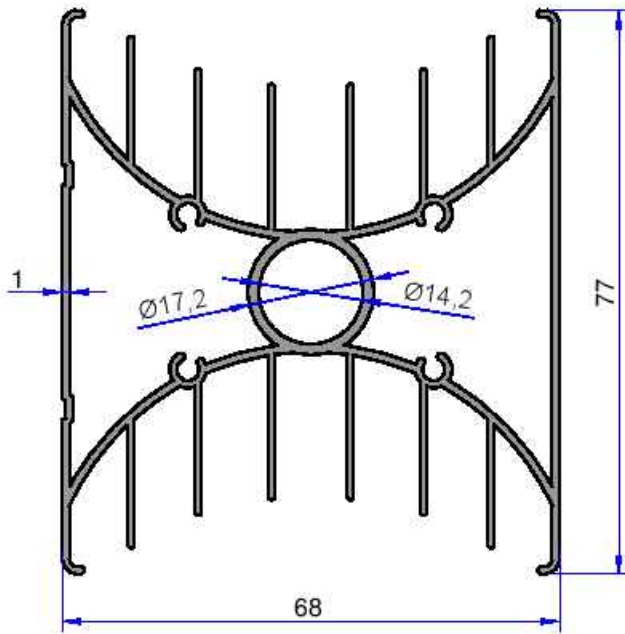

RADYATÖR PROFİLLERİ

AKALDO

Alüminyum Sanayi Tic. A.Ş.

4551
1.250 kg/m

4519
0.276 kg/m

5265
0.943 kg/m

Not: Katalog ağırlıkları teorik ağırlıklardır. Üzerine kalıp aşınmasından dolayı %3-%5 boya farkından dolayı %4-%6 ağırlık ilave edilecektir.