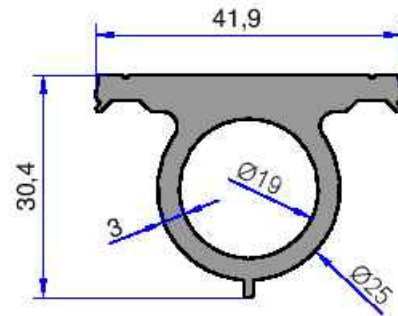

4516
1.093 kg/m

4523
0.660 kg/m

4552
0.481 kg/m

5100
0.458 kg/m

5101
1.058 kg/m

Not: Katalog ağırlıklar teorik ağırlıklardır. Üzerine kalıp aşınmasından dolayı %3-%5 boya farkından dolayı %4-%6 ağırlık ilave edilecektir.