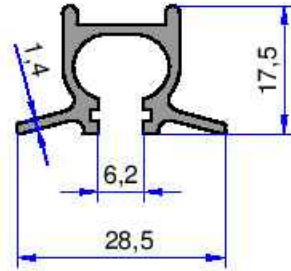

3187
0.315 kg/m