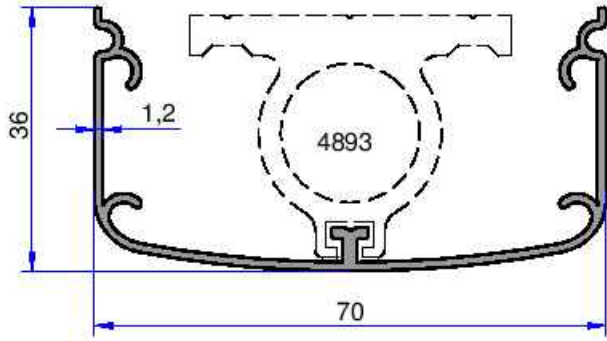

4931
0.556 kg/m