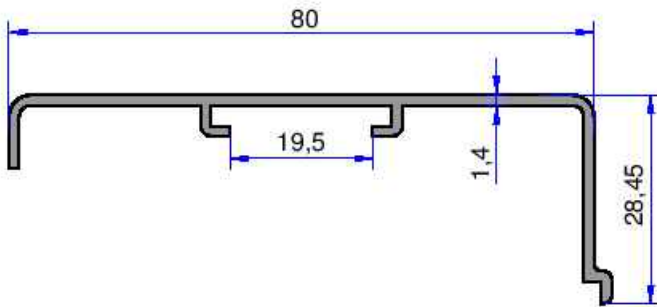

RADYATÖR PROFİLLERİ

AKALDO
Alüminyum Sanayi Tic. A.Ş.

4892
0.301 kg/m

4932
1.227 kg/m

3449
0.453 kg/m

3448
0.487 kg/m

4515
0.324 kg/m

Not: Katalog ağırlıkları teorik ağırlıklardır. Üzerine kalıp aşınmasından dolayı %3-%5 boya farkından dolayı %4-%6 ağırlık ilave edilecektir.