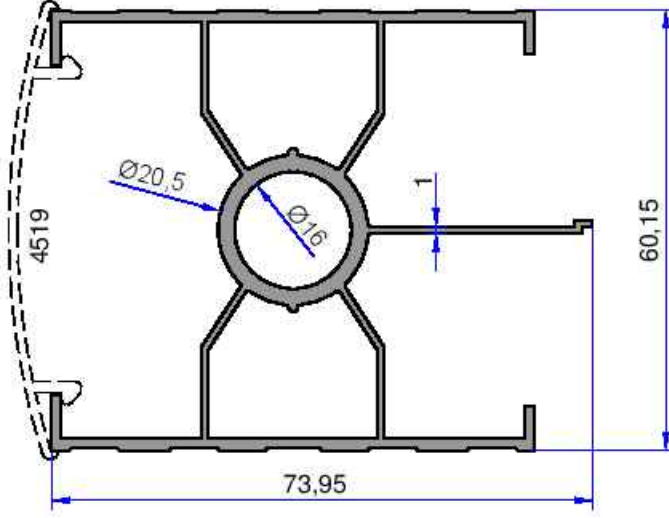

RADYATÖR PROFİLLERİ

AKALDO

Alüminyum Sanayi Tic. A.Ş.

4551
1.250 kg/m

4519
0.276 kg/m