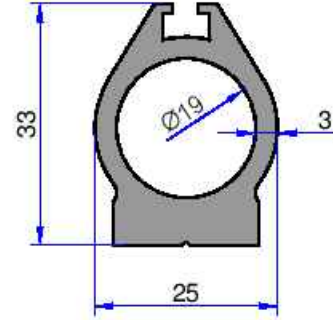

5455

0.936 kg/m