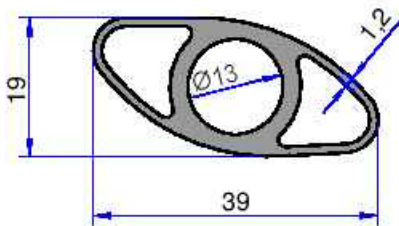

4518
0.595 kg/m