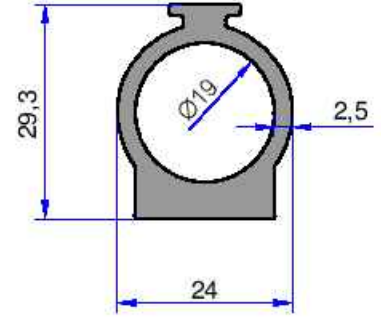

3449
0.453 kg/m

3448
0.487 kg/m

4515
0.324 kg/m

5110
0.724 kg/m