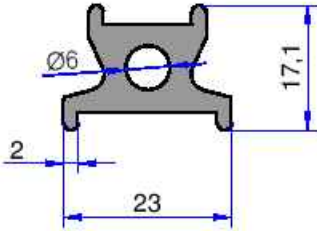

5266

1.014 kg/m

3189

0.279 kg/m

RADYATÖR PROFİLLERİ

AKALDO
Alüminyum Sanayi Tic. A.Ş.

5250
0.652 kg/m

5251
1.011 kg/m