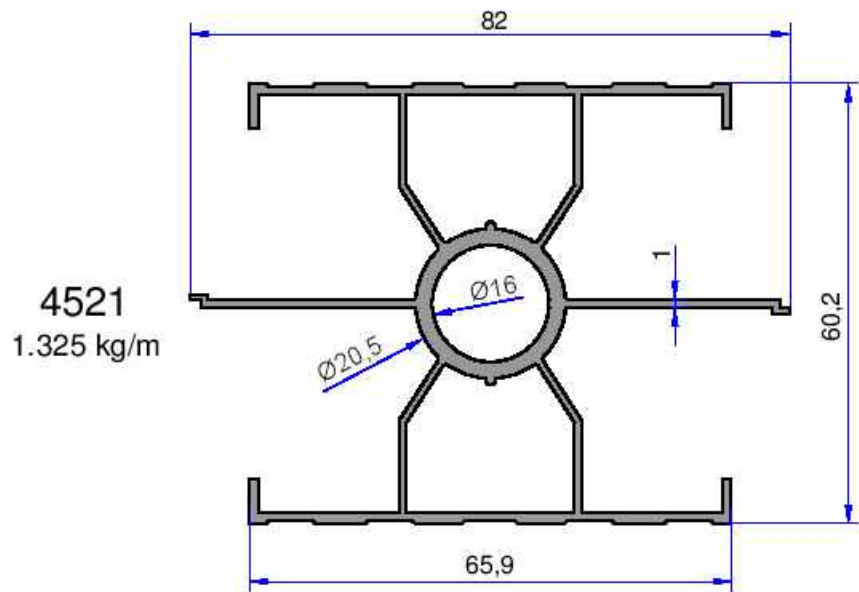

7500
0.668 kg/m

3125
0.271 kg/m

3124
0.353 kg/m

3134
0.266 kg/m

Not: Katalog ağırlıkları teorik ağırlıklardır. Üzerine kalıp aşınmasından dolayı %3-%5 boya farkından dolayı %4-%6 ağırlık ilave edilecektir.