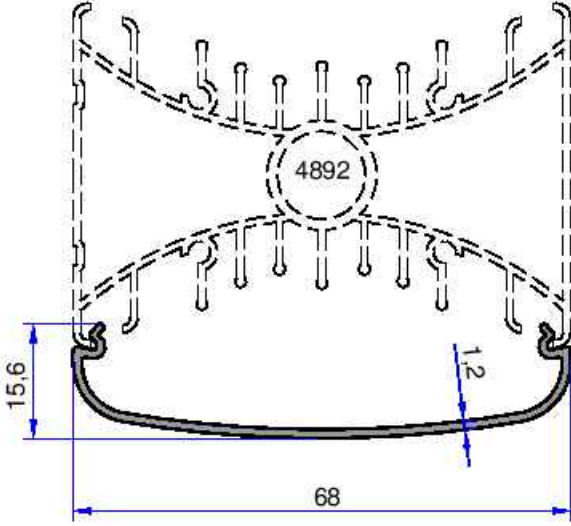

RADYATÖR PROFİLLERİ

AKALDO

Alüminyum Sanayi Tic. A.Ş.

4551
1.250 kg/m

4519
0.276 kg/m

5265
0.943 kg/m

Not: Katalog ağırlıkları teorik ağırlıklardır. Üzerine kalıp aşınmasından dolayı %3-%5 boya farkından dolayı %4-%6 ağırlık ilave edilecektir.

RADYATÖR PROFİLLERİ

AKALDO
Alüminyum Sanayi Tic. A.Ş.

4892
0.301 kg/m

4932
1.227 kg/m

3449
0.453 kg/m

3448
0.487 kg/m

4515
0.324 kg/m

Not: Katalog ağırlıkları teorik ağırlıklardır. Üzerine kalıp aşınmasından dolayı %3-%5 boya farkından dolayı %4-%6 ağırlık ilave edilecektir.