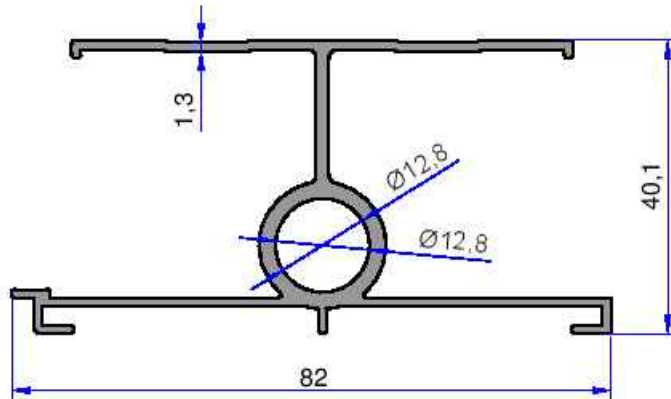

RADYATÖR PROFİLLERİ

AKALDO

Alüminyum Sanayi Tic. A.Ş.

4551
1.250 kg/m

4519
0.276 kg/m

5265
0.943 kg/m

Not: Katalog ağırlıkları teorik ağırlıklardır. Üzerine kalıp aşınmasından dolayı %3-%5 boya farkından dolayı %4-%6 ağırlık ilave edilecektir.