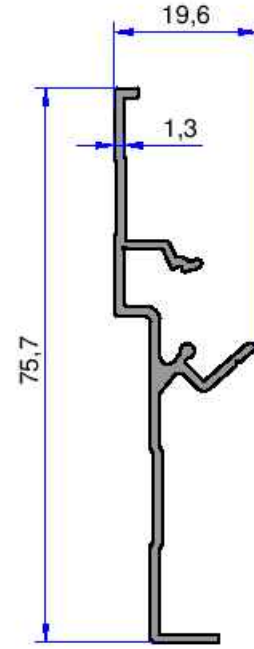

RADYATÖR PROFİLLERİ

AKALDO

Alüminyum Sanayi Tic. A.Ş.

4551
1.250 kg/m

4519
0.276 kg/m

5265
0.943 kg/m

Not: Katalog ağırlıkları teorik ağırlıklardır. Üzerine kalıp aşınmasından dolayı %3-%5 boya farkından dolayı %4-%6 ağırlık ilave edilecektir.