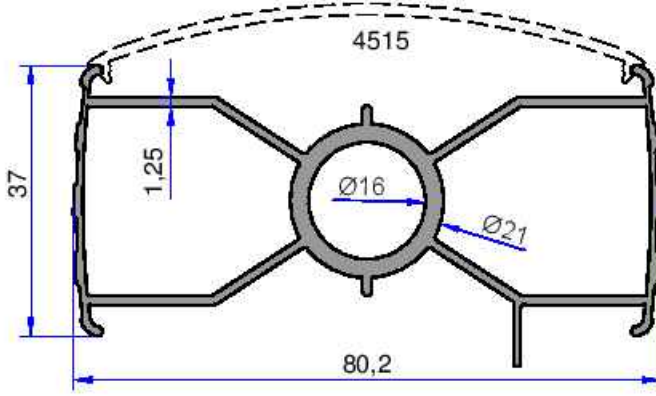

RADYATÖR PROFİLLERİ

AKALDO
Alüminyum Sanayi Tic. A.Ş.

4892
0.301 kg/m

4932
1.227 kg/m

3449
0.453 kg/m

3448
0.487 kg/m

4515
0.324 kg/m

Not: Katalog ağırlıkları teorik ağırlıklardır. Üzerine kalıp aşınmasından dolayı %3-%5 boya farkından dolayı %4-%6 ağırlık ilave edilecektir.