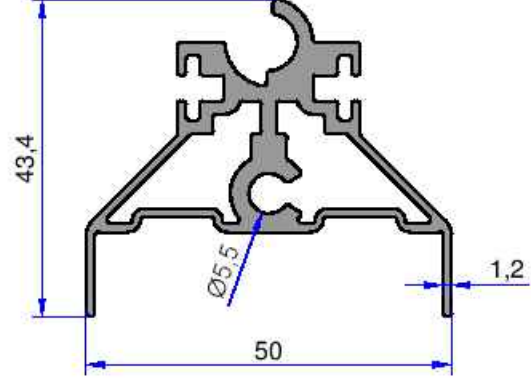

5266

1.014 kg/m

3189

0.279 kg/m

RADYATÖR PROFİLLERİ

AKALDO
Alüminyum Sanayi Tic. A.Ş.

5250
0.652 kg/m

5251
1.011 kg/m