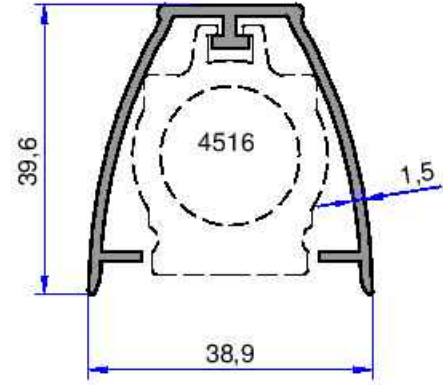

4514
1.096 kg/m

5110
0.724 kg/m

4931
0.556 kg/m

4893
1.206 kg/m

5097
0.470 kg/m

RADYATÖR PROFİLLERİ

AKALDO
Alüminyum Sanayi Tic. A.Ş.

4517
0.757 kg/m

4516
1.093 kg/m

4523
0.660 kg/m

4552
0.481 kg/m

5100
0.458 kg/m

5101
1.058 kg/m

Not: Katalog ağırlıklar teorik ağırlıklardır. Üzerine kalıp aşınmasından dolayı %3-%5 boya farkından dolayı %4-%6 ağırlık ilave edilecektir.