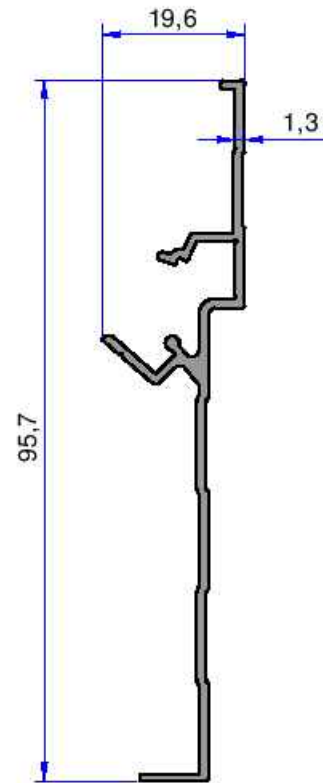

RADYATÖR PROFİLLERİ

AKALDO

Alüminyum Sanayi Tic. A.Ş.

4551
1.250 kg/m

4519
0.276 kg/m

5265
0.943 kg/m

Not: Katalog ağırlıkları teorik ağırlıklardır. Üzerine kalıp aşınmasından dolayı %3-%5 boya farkından dolayı %4-%6 ağırlık ilave edilecektir.