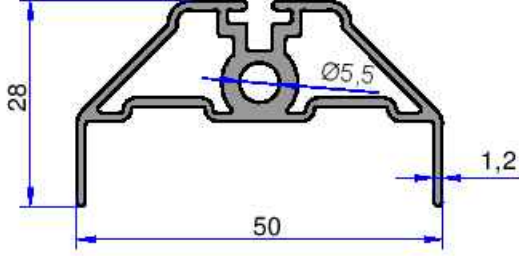

5266

1.014 kg/m

3189

0.279 kg/m

RADYATÖR PROFİLLERİ

AKALDO
Alüminyum Sanayi Tic. A.Ş.

5250
0.652 kg/m

5251
1.011 kg/m