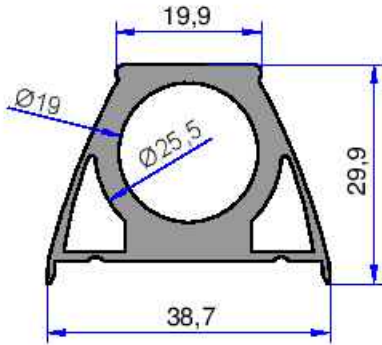

4520

1.000 kg/m