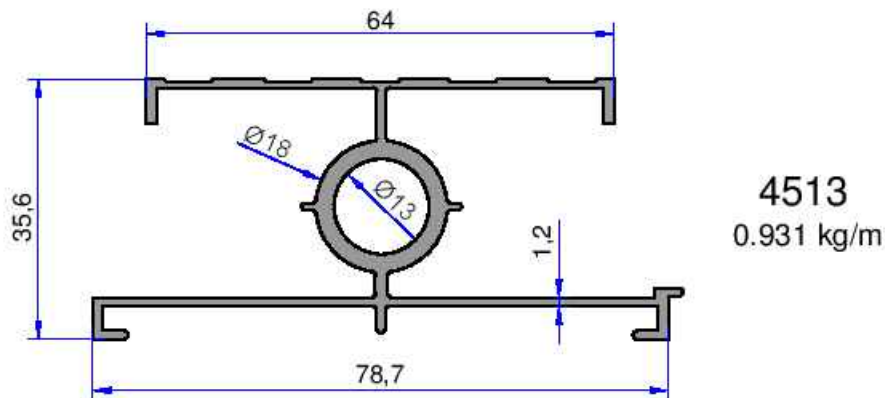

7500
0.668 kg/m

3125
0.271 kg/m

3124
0.353 kg/m

3134
0.266 kg/m

Not: Katalog ağırlıkları teorik ağırlıklardır. Üzerine kalıp aşınmasından dolayı %3-%5 boya farkından dolayı %4-%6 ağırlık ilave edilecektir.