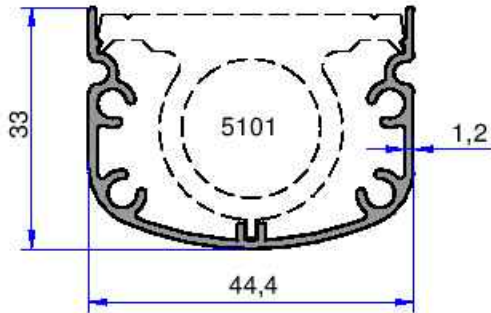

5100
0.458 kg/m