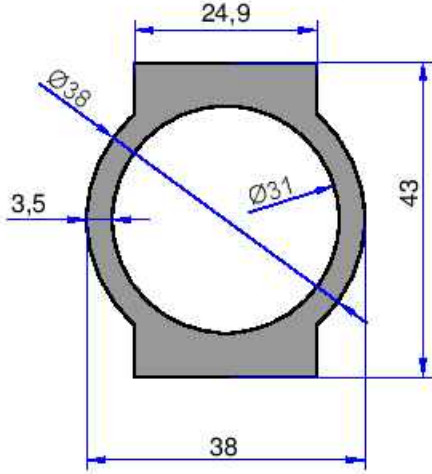

4516
1.093 kg/m

4523
0.660 kg/m

4552
0.481 kg/m

5100
0.458 kg/m

5101
1.058 kg/m

Not: Katalog ağırlıklar teorik ağırlıklardır. Üzerine kalıp aşınmasından dolayı %3-%5 boya farkından dolayı %4-%6 ağırlık ilave edilecektir.