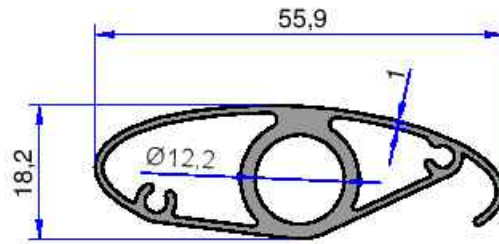

5102
0.618 kg/m

Not: Katalog ağırlıkları teorik ağırlıklardır. Üzerine kalıp aşınmasından dolayı %3-%5 boya farkından dolayı %4-%6 ağırlık ilave edilecektir.