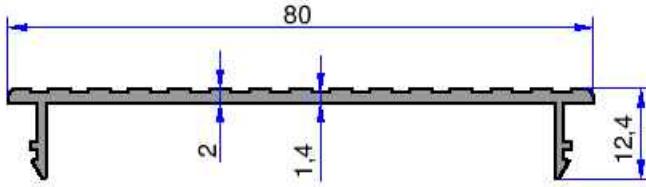

RADYATÖR PROFİLLERİ

AKALDO
Alüminyum Sanayi Tic. A.Ş.

4892
0.301 kg/m

4932
1.227 kg/m

3449
0.453 kg/m

3448
0.487 kg/m

4515
0.324 kg/m

Not: Katalog ağırlıkları teorik ağırlıklardır. Üzerine kalıp aşınmasından dolayı %3-%5 boya farkından dolayı %4-%6 ağırlık ilave edilecektir.