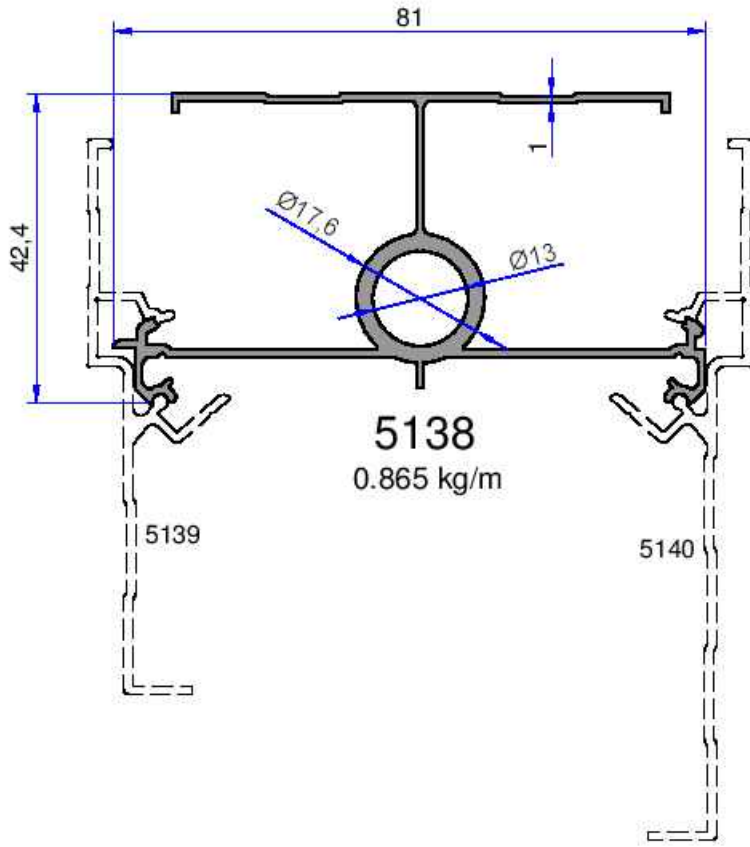

RADYATÖR PROFİLLERİ

AKALDO

Alüminyum Sanayi Tic. A.Ş.

4551
1.250 kg/m

4519
0.276 kg/m

5265
0.943 kg/m

Not: Katalog ağırlıkları teorik ağırlıklardır. Üzerine kalıp aşınmasından dolayı %3-%5 boya farkından dolayı %4-%6 ağırlık ilave edilecektir.