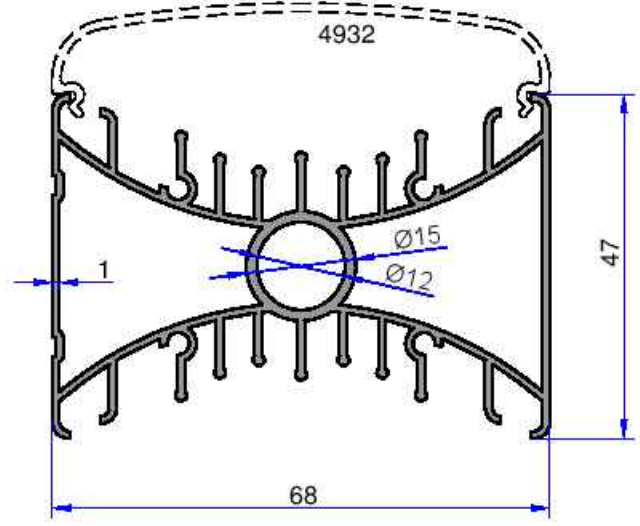

RADYATÖR PROFİLLERİ

AKALDO

Alüminyum Sanayi Tic. A.Ş.

4551
1.250 kg/m

4519
0.276 kg/m

5265
0.943 kg/m

Not: Katalog ağırlıkları teorik ağırlıklardır. Üzerine kalıp aşınmasından dolayı %3-%5 boya farkından dolayı %4-%6 ağırlık ilave edilecektir.

RADYATÖR PROFİLLERİ

AKALDO
Alüminyum Sanayi Tic. A.Ş.

4892
0.301 kg/m

4932
1.227 kg/m

3449
0.453 kg/m

3448
0.487 kg/m

4515
0.324 kg/m

Not: Katalog ağırlıkları teorik ağırlıklardır. Üzerine kalıp aşınmasından dolayı %3-%5 boya farkından dolayı %4-%6 ağırlık ilave edilecektir.