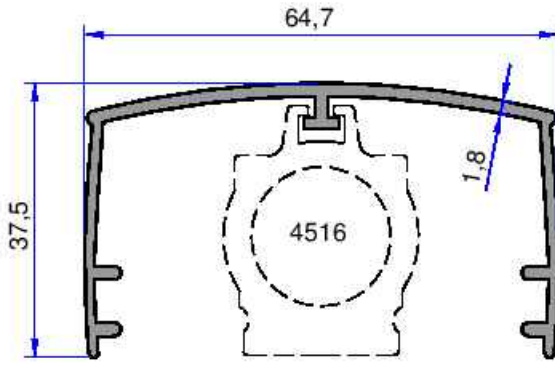

4523
0.660 kg/m