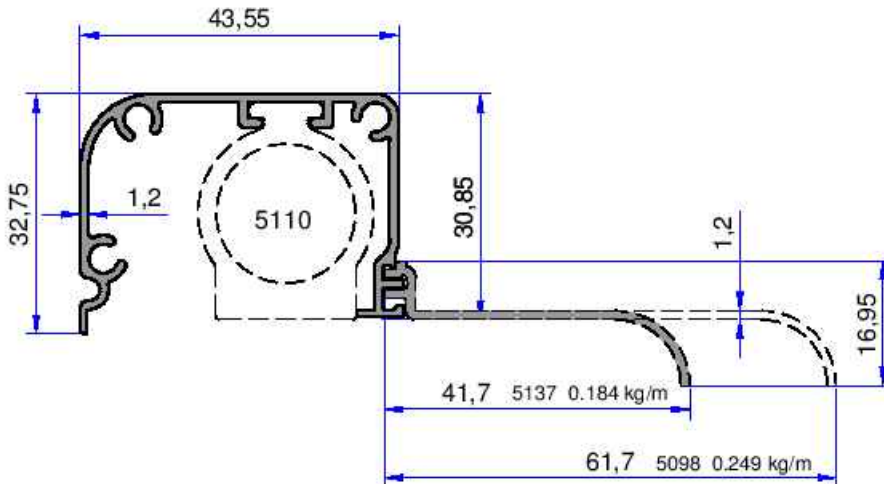

4514
1.096 kg/m

5110
0.724 kg/m

4931
0.556 kg/m

4893
1.206 kg/m

5097
0.470 kg/m

RADYATÖR PROFİLLERİ

AKALDO
Alüminyum Sanayi Tic. A.Ş.

4517
0.757 kg/m