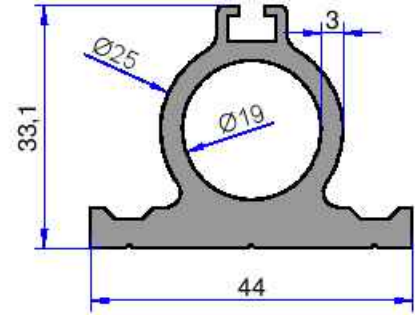

4893
1.206 kg/m