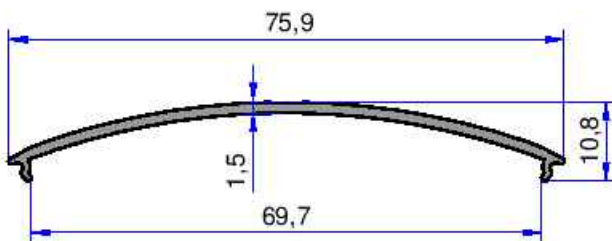

RADYATÖR PROFİLLERİ

AKALDO
Alüminyum Sanayi Tic. A.Ş.

4892
0.301 kg/m

4932
1.227 kg/m

3449
0.453 kg/m

3448
0.487 kg/m

4515
0.324 kg/m

Not: Katalog ağırlıkları teorik ağırlıklardır. Üzerine kalıp aşınmasından dolayı %3-%5 boya farkından dolayı %4-%6 ağırlık ilave edilecektir.