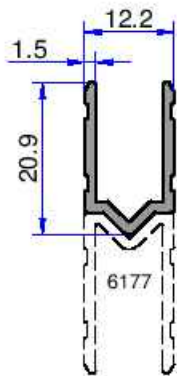

AKALDO

Alüminyum Sanayi Tic. A.Ş.

SAHNE PROFİLLERİ

web: www.akaldo.com
email: pazarlama@akaldo.com

6179
0.347 kg/m

5445
0.208 kg/m

5066
0.213 kg/m

4129
0.288 kg/m

4127
0.473 kg/m

4426
0.329 kg/m

6178
0.180 kg/m

6177
0.216 kg/m

4128
0.282 kg/m

4425
0.184 kg/m

5586
0.688 kg/m

12138
0.337 kg/m

12139
0.625 kg/m

12140
0.478 kg/m