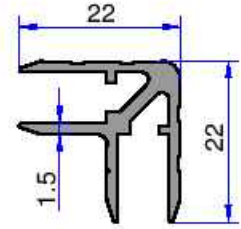

AKALDO

Alüminyum Sanayi Tic. A.Ş.

SAHNE PROFİLLERİ

web: www.akaldo.com
email: pazarlama@akaldo.com

6179
0.347 kg/m

5445
0.208 kg/m

5066
0.213 kg/m

4129
0.288 kg/m

4127
0.473 kg/m

4426
0.329 kg/m

6178
0.180 kg/m

6177
0.216 kg/m

4128
0.282 kg/m

4425
0.184 kg/m

5586
0.688 kg/m

12138
0.337 kg/m