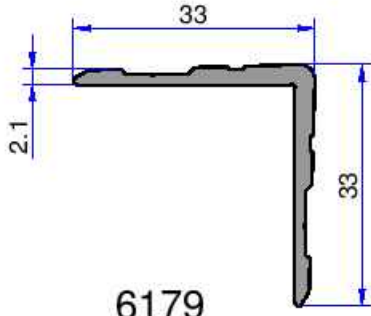

AKALDO

Alüminyum Sanayi Tic. A.Ş.

SAHNE PROFİLLERİ

web: www.akaldo.com
email: pazarlama@akaldo.com

6179
0.347 kg/m

5445
0.208 kg/m

5066
0.213 kg/m

4129
0.288 kg/m

4127
0.473 kg/m

4426
0.329 kg/m

6178
0.180 kg/m

6177
0.216 kg/m

4128
0.282 kg/m

4425
0.184 kg/m

5586
0.688 kg/m

12138
0.337 kg/m

12139
0.625 kg/m

12140
0.478 kg/m