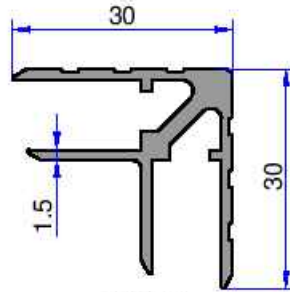

AKALDO

Alüminyum Sanayi Tic. A.Ş.

SAHNE PROFİLLERİ

web: www.akaldo.com
email: pazarlama@akaldo.com

6179
0.347 kg/m

5445
0.208 kg/m

5066
0.213 kg/m

4129
0.288 kg/m

4127
0.473 kg/m

4426
0.329 kg/m

6178
0.180 kg/m

6177
0.216 kg/m

4128
0.282 kg/m

4425
0.184 kg/m

5586
0.688 kg/m

12138
0.337 kg/m

12139
0.625 kg/m

12140
0.478 kg/m