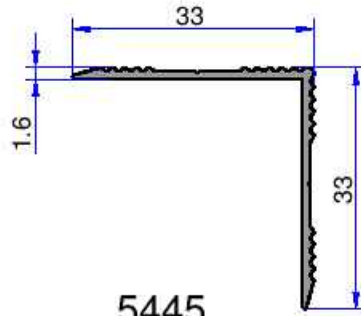

AKALDO

Alüminyum Sanayi Tic. A.Ş.

SAHNE PROFİLLERİ

web: www.akaldo.com
email: pazarlama@akaldo.com

6179
0.347 kg/m

5445
0.208 kg/m

5066
0.213 kg/m

4129
0.288 kg/m

4127
0.473 kg/m

4426
0.329 kg/m

6178
0.180 kg/m

6177
0.216 kg/m

4128
0.282 kg/m

4425
0.184 kg/m

5586
0.688 kg/m

12138
0.337 kg/m

12139
0.625 kg/m

12140
0.478 kg/m