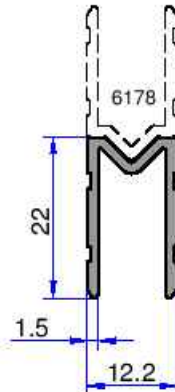

AKALDO

Alüminyum Sanayi Tic. A.Ş.

SAHNE PROFİLLERİ

web: www.akaldo.com
email: pazarlama@akaldo.com

6179
0.347 kg/m

5445
0.208 kg/m

5066
0.213 kg/m

4129
0.288 kg/m

4127
0.473 kg/m

4426
0.329 kg/m

6178
0.180 kg/m

6177
0.216 kg/m

4128
0.282 kg/m

4425
0.184 kg/m

5586
0.688 kg/m

12138
0.337 kg/m

12139
0.625 kg/m

12140
0.478 kg/m