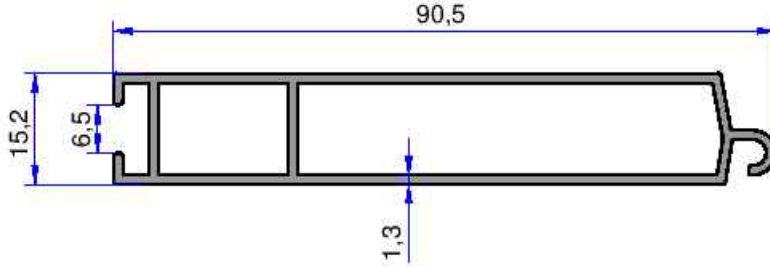

## **SİNEKLİK PANJUR VE STOR PROFİLLERİ**

**web: [www.akaldo.com](http://www.akaldo.com)  
email: [pazarlama@akaldo.com](mailto:pazarlama@akaldo.com)**

**3729**  
1.961 kg/m

**4062**  
1.215 kg/m

**7994**  
1.461 kg/m