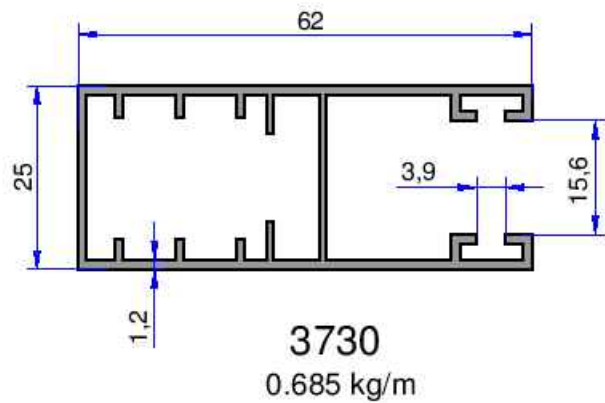

## **SİNEKLİK PANJUR VE STOR PROFİLLERİ**

**web: [www.akaldo.com](http://www.akaldo.com)  
email: [pazarlama@akaldo.com](mailto:pazarlama@akaldo.com)**

**3729**  
1.961 kg/m

**4062**  
1.215 kg/m

**7994**  
1.461 kg/m

**7995**  
0.780 kg/m

**3755**  
0.694 kg/m

**11341**  
1.383 kg/m

**3756**  
0.704 kg/m

**7996**  
0.725 kg/m

**10126**  
0.688 kg/m

**3873**  
0.494 kg/m

**4063**  
0.534 kg/m