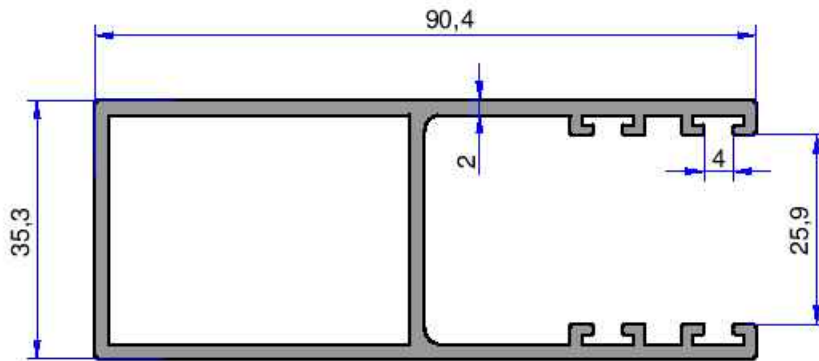

## **SİNEKLİK PANJUR VE STOR PROFİLLERİ**

**web: [www.akaldo.com](http://www.akaldo.com)  
email: [pazarlama@akaldo.com](mailto:pazarlama@akaldo.com)**

**3729**  
1.961 kg/m

**4062**  
1.215 kg/m

**7994**  
1.461 kg/m