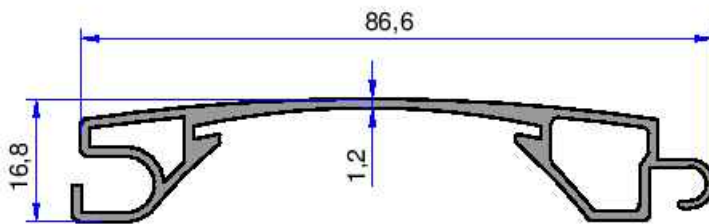

## **SİNEKLİK PANJUR VE STOR PROFİLLERİ**

**web: [www.akaldo.com](http://www.akaldo.com)  
email: [pazarlama@akaldo.com](mailto:pazarlama@akaldo.com)**

**3729**  
1.961 kg/m

**4062**  
1.215 kg/m

**7994**  
1.461 kg/m

**7995**  
0.780 kg/m

**3755**  
0.694 kg/m

**11341**  
1.383 kg/m

**3756**  
0.704 kg/m

**7996**  
0.725 kg/m

**10126**  
0.688 kg/m

**3873**  
0.494 kg/m

**4063**  
0.534 kg/m