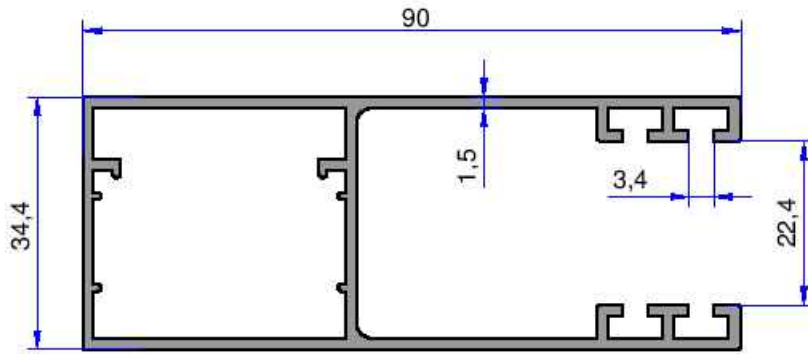

## **SİNEKLİK PANJUR VE STOR PROFİLLERİ**

**web: [www.akaldo.com](http://www.akaldo.com)  
email: [pazarlama@akaldo.com](mailto:pazarlama@akaldo.com)**

**3729**  
1.961 kg/m

**4062**  
1.215 kg/m

**7994**  
1.461 kg/m