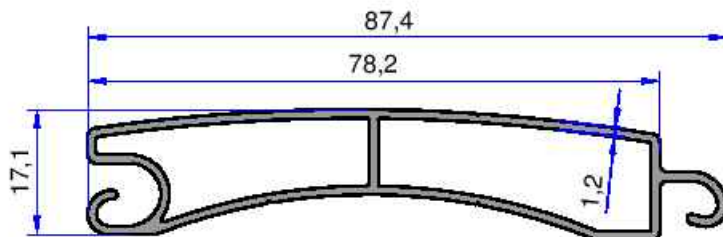

## **SİNEKLİK PANJUR VE STOR PROFİLLERİ**

**web: [www.akaldo.com](http://www.akaldo.com)  
email: [pazarlama@akaldo.com](mailto:pazarlama@akaldo.com)**

**3729**  
1.961 kg/m

**4062**  
1.215 kg/m

**7994**  
1.461 kg/m

**7995**  
0.780 kg/m

**3755**  
0.694 kg/m

**11341**  
1.383 kg/m

**3756**  
0.704 kg/m

**7996**  
0.725 kg/m

**10126**  
0.688 kg/m

**3873**  
0.494 kg/m

**4063**  
0.534 kg/m