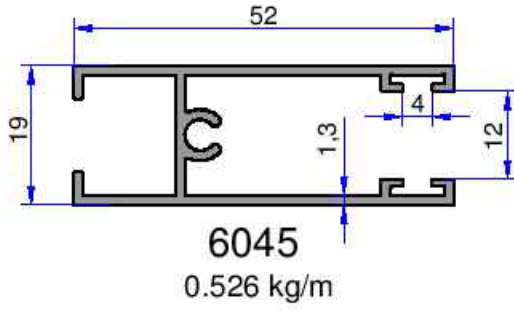

## **SİNEKLİK PANJUR VE STOR PROFİLLERİ**

**web: [www.akaldo.com](http://www.akaldo.com)  
email: [pazarlama@akaldo.com](mailto:pazarlama@akaldo.com)**

**3729**  
1.961 kg/m

**4062**  
1.215 kg/m

**7994**  
1.461 kg/m

**7995**  
0.780 kg/m

**3755**  
0.694 kg/m

**11341**  
1.383 kg/m

**3756**  
0.704 kg/m

**7996**  
0.725 kg/m

**10126**  
0.688 kg/m

**3873**  
0.494 kg/m

**4063**  
0.534 kg/m