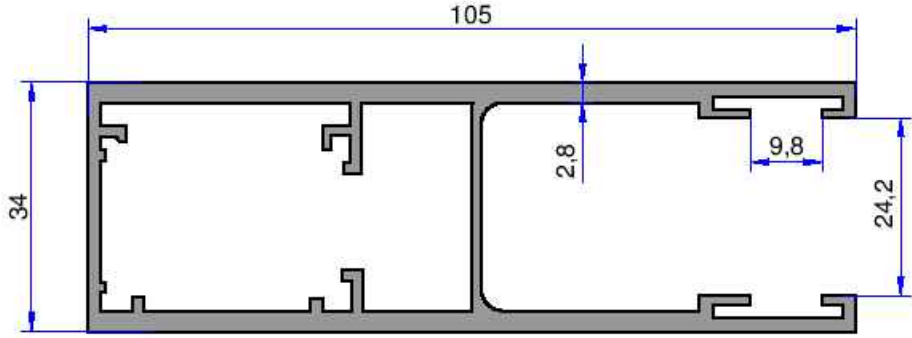

## **SİNEKLİK PANJUR VE STOR PROFİLLERİ**

**web: [www.akaldo.com](http://www.akaldo.com)  
email: [pazarlama@akaldo.com](mailto:pazarlama@akaldo.com)**

**3729**  
1.961 kg/m

**4062**  
1.215 kg/m

**7994**  
1.461 kg/m