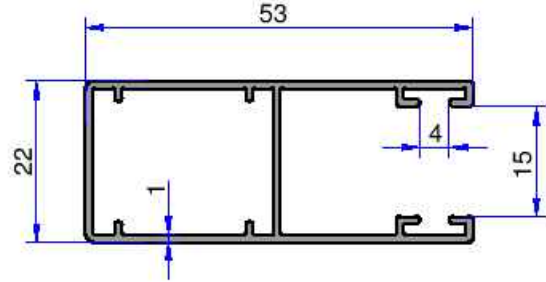

## **SİNEKLİK PANJUR VE STOR PROFİLLERİ**

**web: [www.akaldo.com](http://www.akaldo.com)  
email: [pazarlama@akaldo.com](mailto:pazarlama@akaldo.com)**

**3729**  
1.961 kg/m

**4062**  
1.215 kg/m

**7994**  
1.461 kg/m