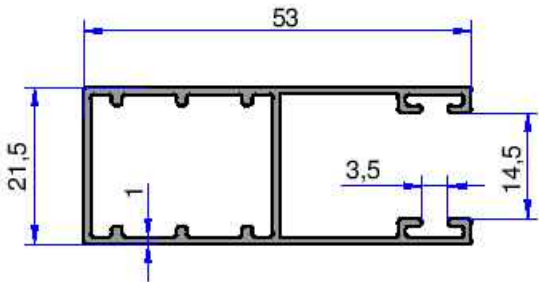

## **SİNEKLİK PANJUR VE STOR PROFİLLERİ**

**web: [www.akaldo.com](http://www.akaldo.com)  
email: [pazarlama@akaldo.com](mailto:pazarlama@akaldo.com)**

**3729**  
1.961 kg/m

**4062**  
1.215 kg/m

**7994**  
1.461 kg/m