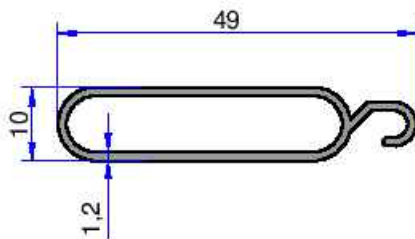

## **SİNEKLİK PANJUR VE STOR PROFİLLERİ**

**web: [www.akaldo.com](http://www.akaldo.com)  
email: [pazarlama@akaldo.com](mailto:pazarlama@akaldo.com)**

**3729**  
1.961 kg/m

**4062**  
1.215 kg/m

**7994**  
1.461 kg/m

**7995**  
0.780 kg/m

**3755**  
0.694 kg/m

**11341**  
1.383 kg/m

**3756**  
0.704 kg/m

**7996**  
0.725 kg/m

**10126**  
0.688 kg/m

**3873**  
0.494 kg/m

**4063**  
0.534 kg/m

**4365**  
0.318 kg/m

**3731**  
0.332 kg/m

**4863**  
0.421 kg/m

**3046**  
0.334 kg/m

**3257**  
0.339 kg/m

**3221**  
 0.398 kg/m

**8324**  
 0.482 kg/m

**8219**  
 0.353 kg/m