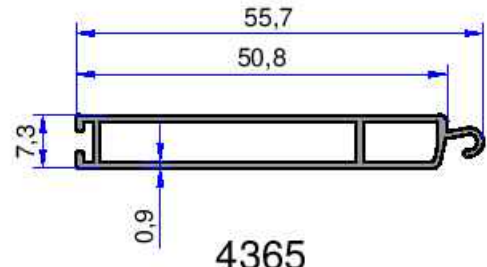

## **SİNEKLİK PANJUR VE STOR PROFİLLERİ**

**web: [www.akaldo.com](http://www.akaldo.com)  
email: [pazarlama@akaldo.com](mailto:pazarlama@akaldo.com)**

**3729**  
1.961 kg/m

**4062**  
1.215 kg/m

**7994**  
1.461 kg/m

**7995**  
0.780 kg/m

**3755**  
0.694 kg/m

**11341**  
1.383 kg/m

**3756**  
0.704 kg/m

**7996**  
0.725 kg/m

**10126**  
0.688 kg/m

**3873**  
0.494 kg/m

**4063**  
0.534 kg/m

**4365**  
0.318 kg/m

**3731**  
0.332 kg/m

**4863**  
0.421 kg/m

**3046**  
0.334 kg/m

**3257**  
0.339 kg/m

**3221**  
 0.398 kg/m

**8324**  
 0.482 kg/m

**8219**  
 0.353 kg/m