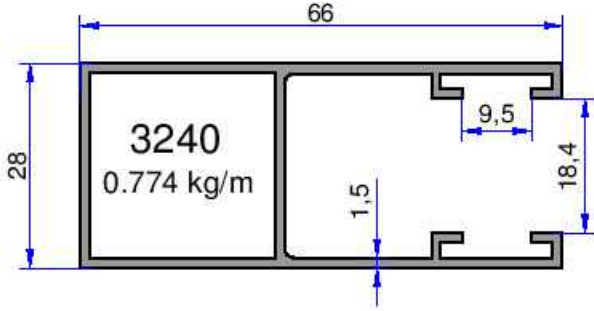

## **SİNEKLİK PANJUR VE STOR PROFİLLERİ**

**web: [www.akaldo.com](http://www.akaldo.com)  
email: [pazarlama@akaldo.com](mailto:pazarlama@akaldo.com)**

**3729**  
1.961 kg/m

**4062**  
1.215 kg/m

**7994**  
1.461 kg/m

**7995**  
0.780 kg/m

**3755**  
0.694 kg/m

**11341**  
1.383 kg/m

**3756**  
0.704 kg/m

**7996**  
0.725 kg/m

**10126**  
0.688 kg/m

**3873**  
0.494 kg/m

**4063**  
0.534 kg/m