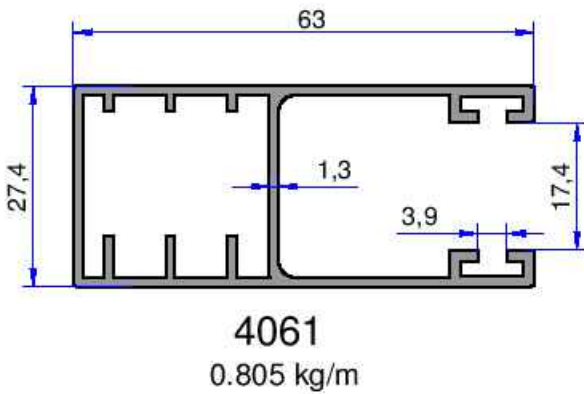

## **SİNEKLİK PANJUR VE STOR PROFİLLERİ**

**web: [www.akaldo.com](http://www.akaldo.com)  
email: [pazarlama@akaldo.com](mailto:pazarlama@akaldo.com)**

**3729**  
1.961 kg/m

**4062**  
1.215 kg/m

**7994**  
1.461 kg/m

**7995**  
0.780 kg/m

**3755**  
0.694 kg/m

**11341**  
1.383 kg/m

**3756**  
0.704 kg/m

**7996**  
0.725 kg/m

**10126**  
0.688 kg/m

**3873**  
0.494 kg/m

**4063**  
0.534 kg/m