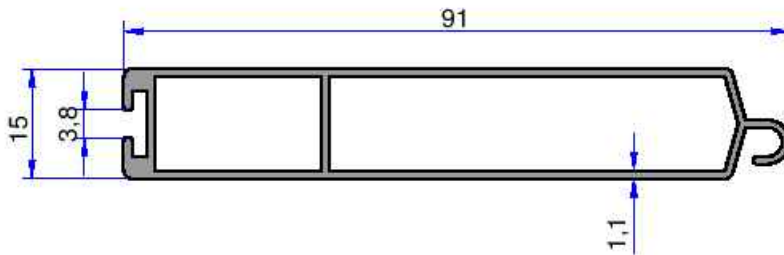

7995
0.780 kg/m

3755
0.694 kg/m

11341
1.383 kg/m

3756
0.704 kg/m

7996
0.725 kg/m