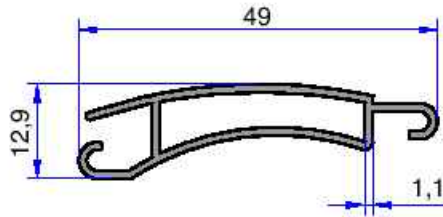

## **SİNEKLİK PANJUR VE STOR PROFİLLERİ**

**web: [www.akaldo.com](http://www.akaldo.com)  
email: [pazarlama@akaldo.com](mailto:pazarlama@akaldo.com)**

**3729**  
1.961 kg/m

**4062**  
1.215 kg/m

**7994**  
1.461 kg/m

**7995**  
0.780 kg/m

**3755**  
0.694 kg/m

**11341**  
1.383 kg/m

**3756**  
0.704 kg/m

**7996**  
0.725 kg/m

**10126**  
0.688 kg/m

**3873**  
0.494 kg/m

**4063**  
0.534 kg/m

**4365**  
0.318 kg/m

**3731**  
0.332 kg/m

**4863**  
0.421 kg/m

**3046**  
0.334 kg/m

**3257**  
0.339 kg/m

**3221**  
 0.398 kg/m

**8324**  
 0.482 kg/m

**8219**  
 0.353 kg/m