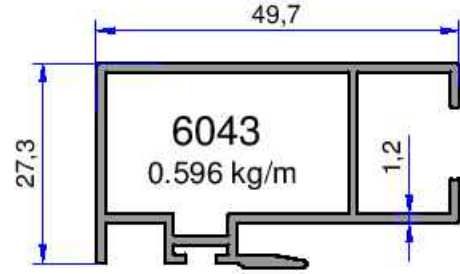

## **SİNEKLİK PANJUR VE STOR PROFİLLERİ**

**web: [www.akaldo.com](http://www.akaldo.com)  
email: [pazarlama@akaldo.com](mailto:pazarlama@akaldo.com)**

**3729**  
1.961 kg/m

**4062**  
1.215 kg/m

**7994**  
1.461 kg/m

**7995**  
0.780 kg/m

**3755**  
0.694 kg/m

**11341**  
1.383 kg/m

**3756**  
0.704 kg/m

**7996**  
0.725 kg/m

**10126**  
0.688 kg/m

**3873**  
0.494 kg/m

**4063**  
0.534 kg/m