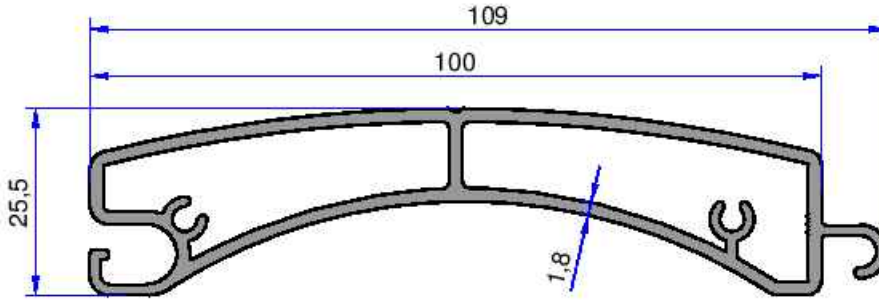

3755
0.694 kg/m

11341
1.383 kg/m