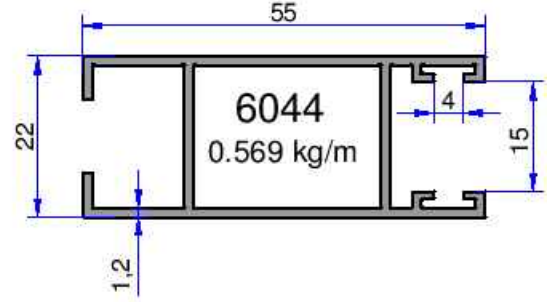

## **SİNEKLİK PANJUR VE STOR PROFİLLERİ**

**web: [www.akaldo.com](http://www.akaldo.com)  
email: [pazarlama@akaldo.com](mailto:pazarlama@akaldo.com)**

**3729**  
1.961 kg/m

**4062**  
1.215 kg/m

**7994**  
1.461 kg/m

**7995**  
0.780 kg/m

**3755**  
0.694 kg/m

**11341**  
1.383 kg/m

**3756**  
0.704 kg/m

**7996**  
0.725 kg/m

**10126**  
0.688 kg/m

**3873**  
0.494 kg/m

**4063**  
0.534 kg/m