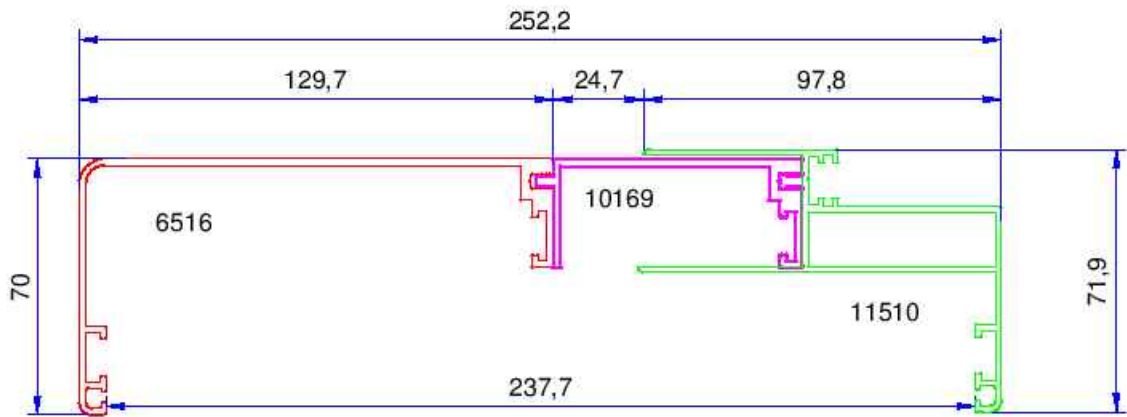

TELESKOPIK KAPI PROFİLLERİ

AKALDO

Alüminyum Sanayi Tic. A.Ş.

Not: Katalog ağırlıkları teorik ağırlıklardır. Üzerine kalıp aşınmasından dolayı %3-%5 boya farkından dolayı %4-%6 ağırlık ilave edilecektir.