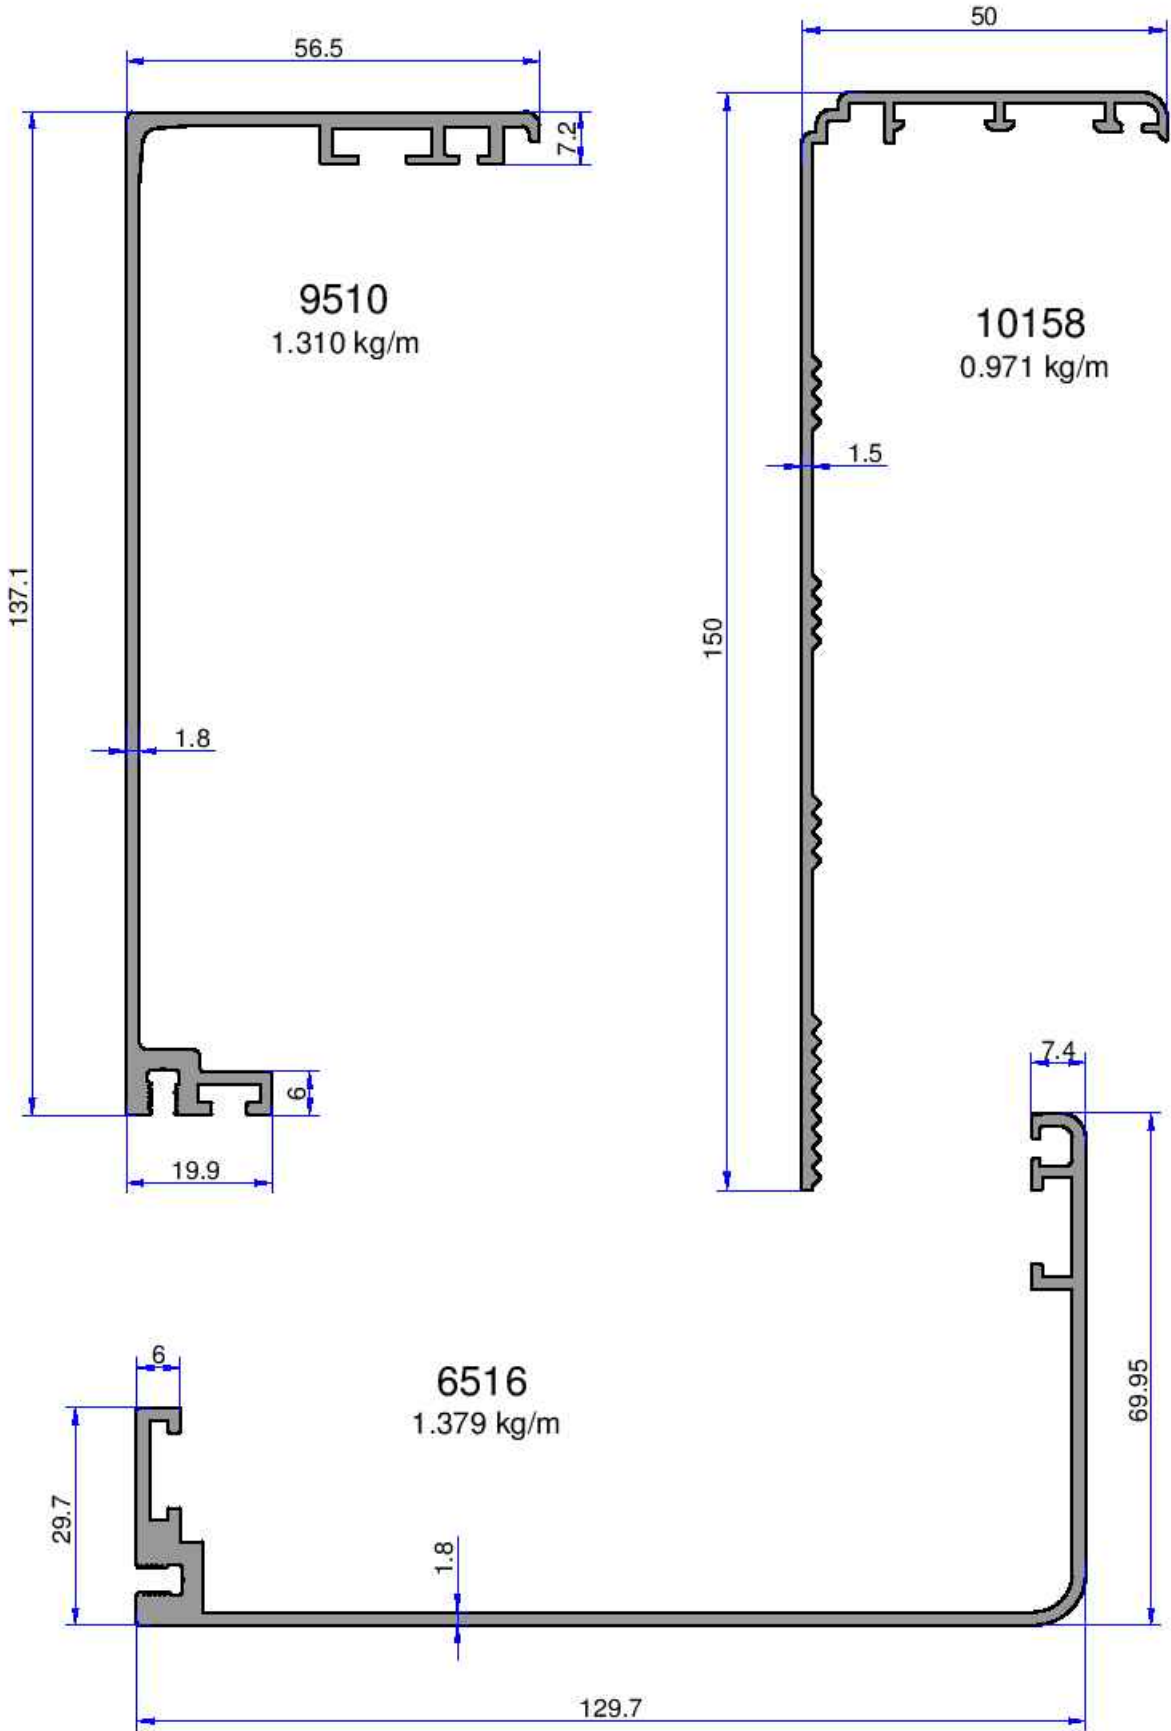

TELESKOPIK KAPI PROFİLLERİ

AKALDO

Alüminyum Sanayi Tic. A.Ş.

Not: Katalog ağırlıkları teorik ağırlıklardır. Üzerine kalıp aşınmasından dolayı %3-%5 boya farkından dolayı %4-%6 ağırlık ilave edilecektir.