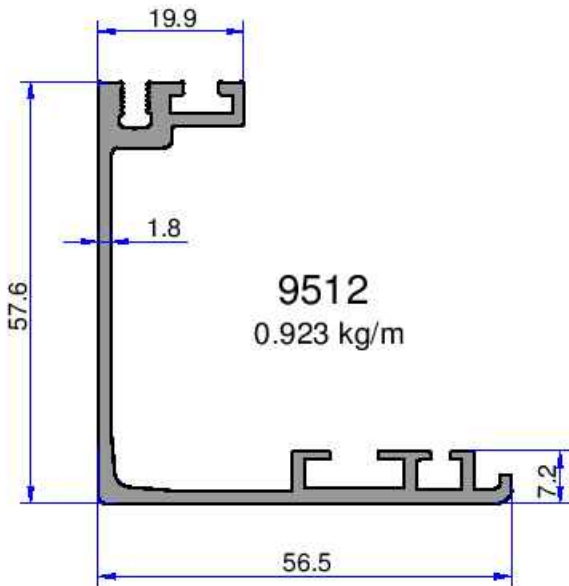

TELESKOPIK KAPI PROFİLLERİ

AKALDO

Alüminyum Sanayi Tic. A.Ş.

Not: Katalog ağırlıkları teorik ağırlıklardır. Üzerine kalıp aşınmasından dolayı %3-%5 boya farkından dolayı %4-%6 ağırlık ilave edilecektir.