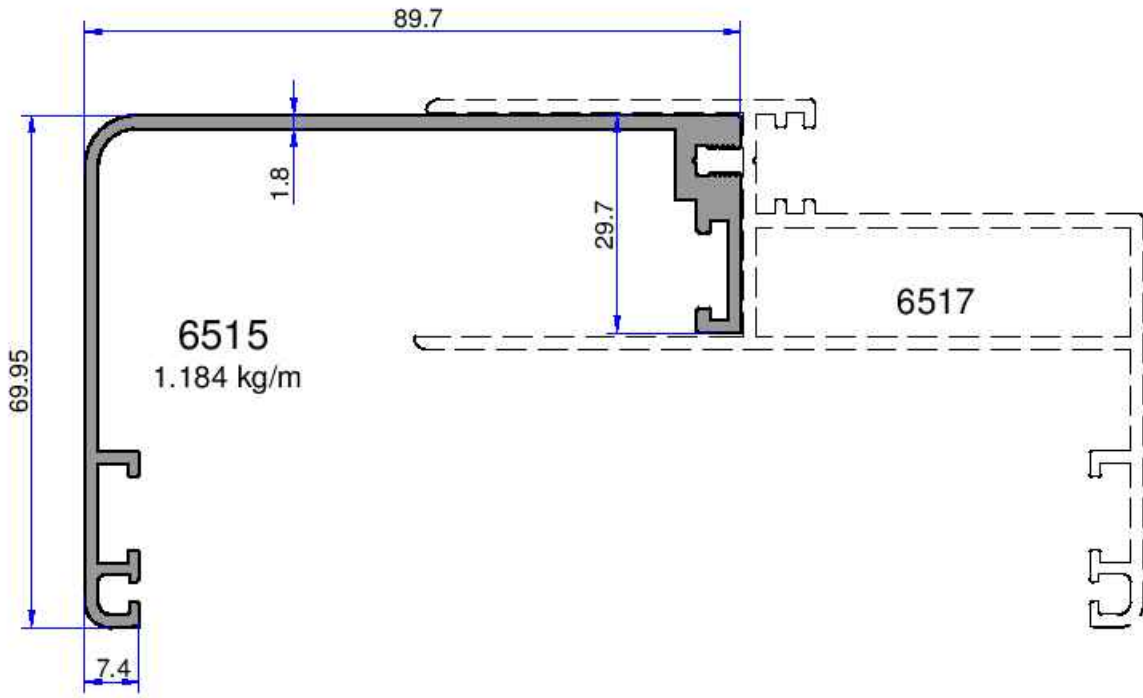

TELESKOPIK KAPI PROFİLLERİ

AKALDO

Alüminyum Sanayi Tic. A.Ş.

Not: Katalog ağırlıkları teorik ağırlıklardır. Üzerine kalıp aşınmasından dolayı %3-%5 boya farkından dolayı %4-%6 ağırlık ilave edilecektir.