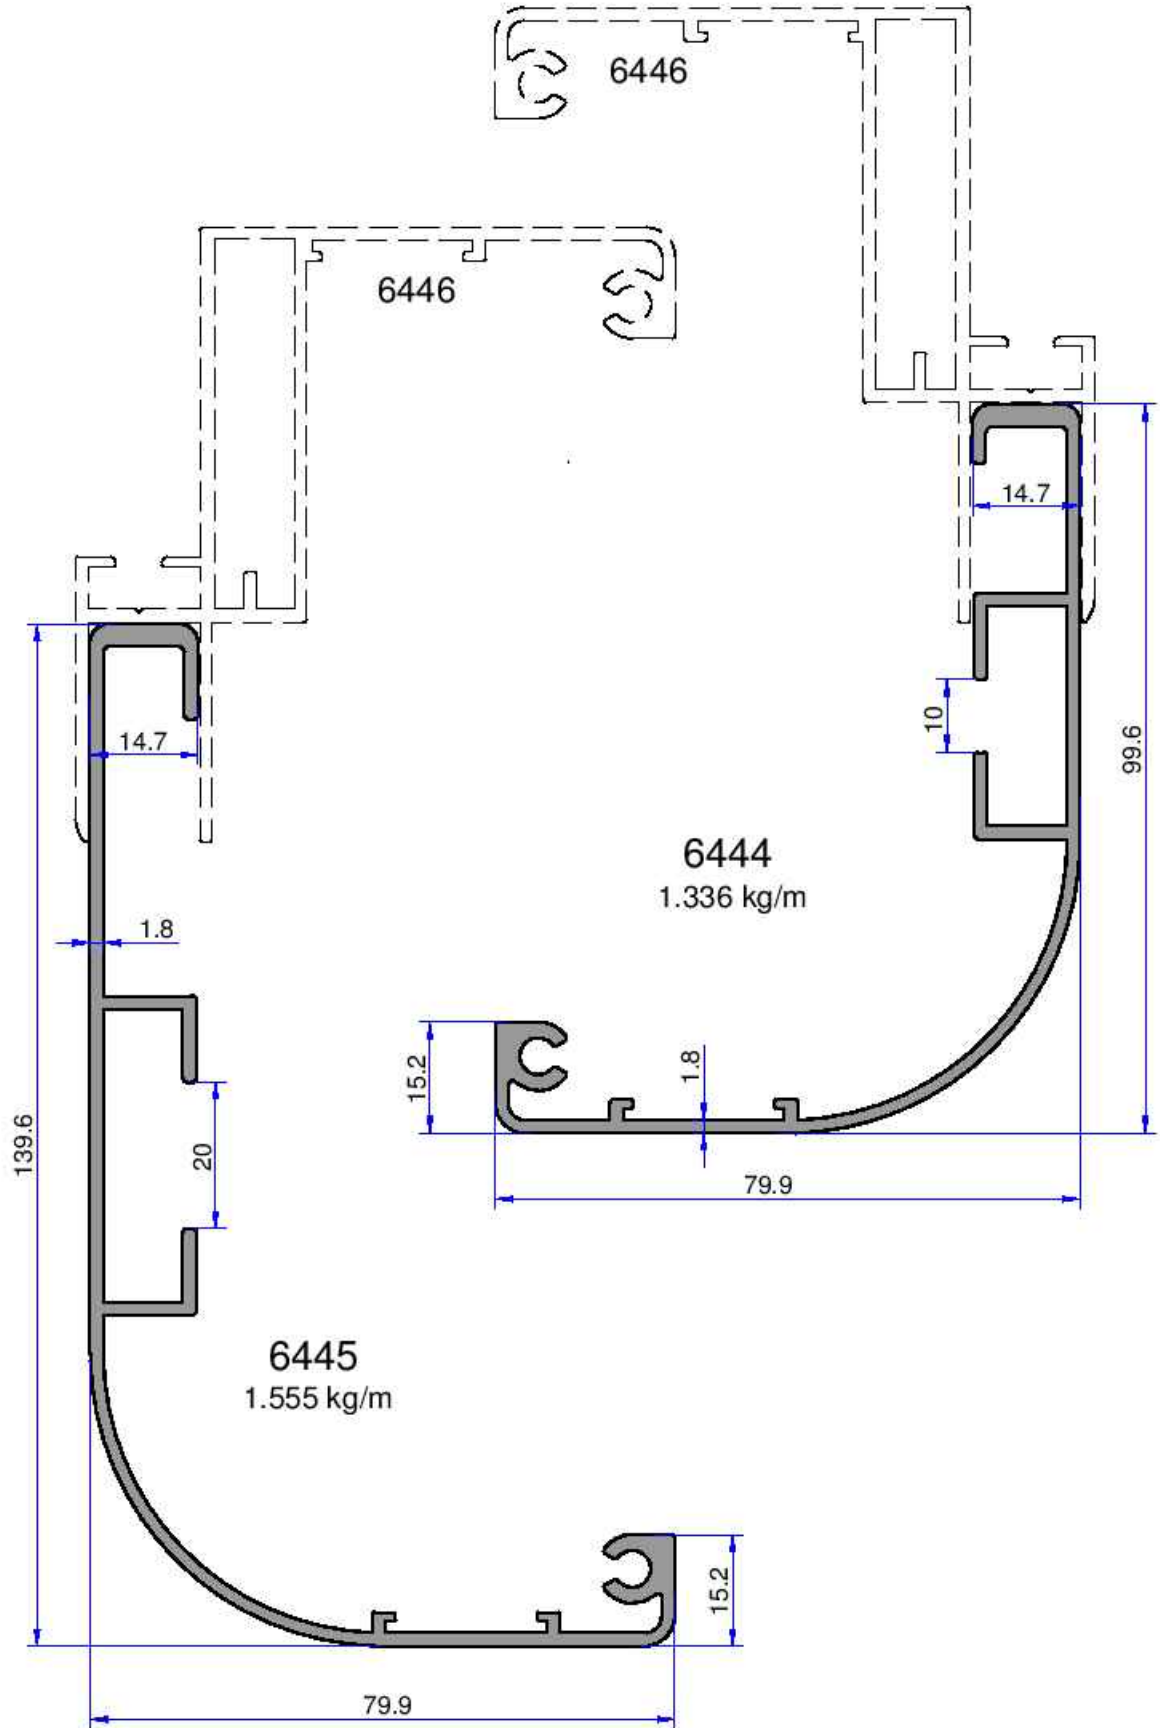

## **TELESKOPIK KAPI PROFİLLERİ**

**web: [www.akaldo.com](http://www.akaldo.com)  
email: [pazarlama@akaldo.com](mailto:pazarlama@akaldo.com)**

Not: Katalog ağırlıklar teorik ağırlıklardır. Üzerine kalıp aşınmasından dolayı %3-%5 boya farkından dolayı %4-%6 ağırlık ilave edilecektir.