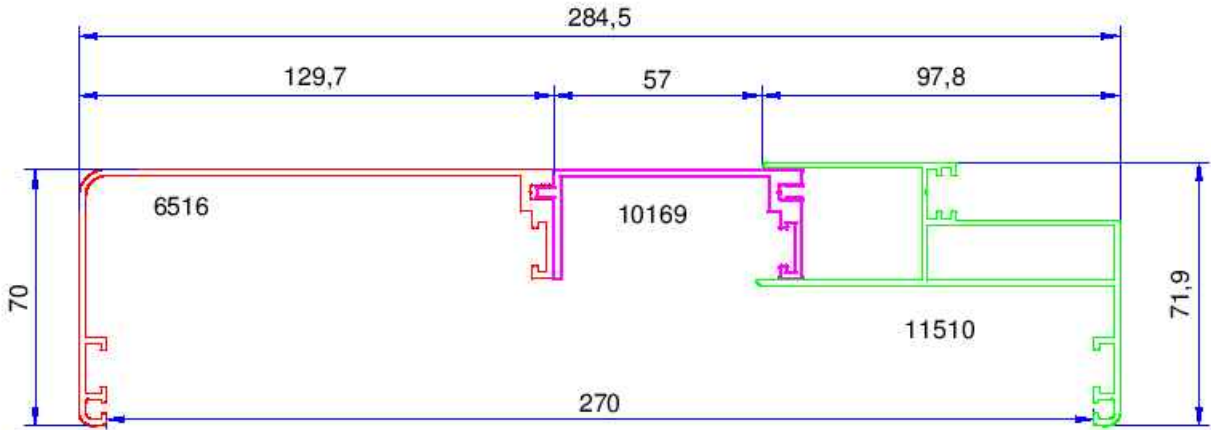

TELESKOPIK KAPI PROFİLLERİ

AKALDO

Alüminyum Sanayi Tic. A.Ş.

Not: Katalog ağırlıkları teorik ağırlıklardır. Üzerine kalıp aşınmasından dolayı %3-%5 boya farkından dolayı %4-%6 ağırlık ilave edilecektir.