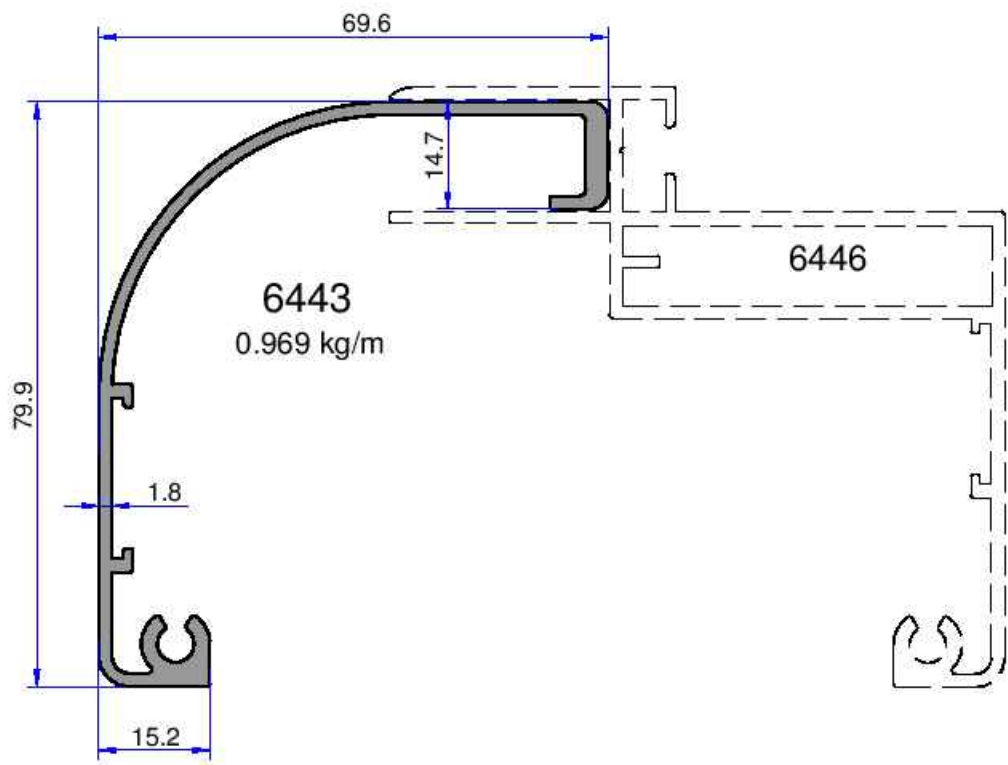

TELEOSKOPIK KAPI PROFİLLERİ

AKALDO
Alüminyum Sanayi Tic. A.Ş.

Not: Katalog ağırlıkları teorik ağırlıklardır. Üzerine kalıp aşınmasından dolayı %3-%5 boya farkından dolayı %4-%6 ağırlık ilave edilecektir.