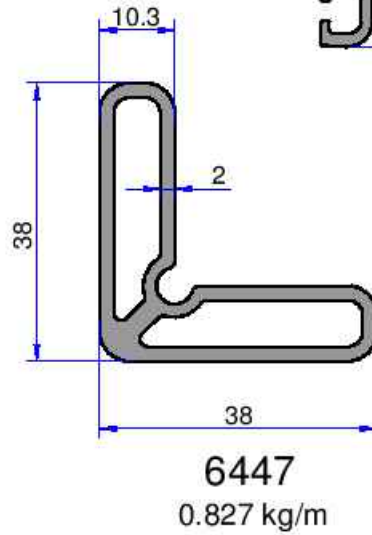

## TELESKOPIK KAPI PROFİLLERİ

# AKALDO

Alüminyum Sanayi Tic. A.Ş.

Not: Katalog ağırlıkları teorik ağırlıklardır. Üzerine kalıp aşınmasından dolayı %3-%5 boya farkından dolayı %4-%6 ağırlık ilave edilecektir.

# TELESKOPIK KAPI PROFİLLERİ

**AKALDO**

Alüminyum Sanayi Tic. A.Ş.

Not: Katalog ağırlıkları teorik ağırlıklardır. Üzerine kalıp aşınmasından dolayı %3-%5 boya farkından dolayı %4-%6 ağırlık ilave edilecektir.