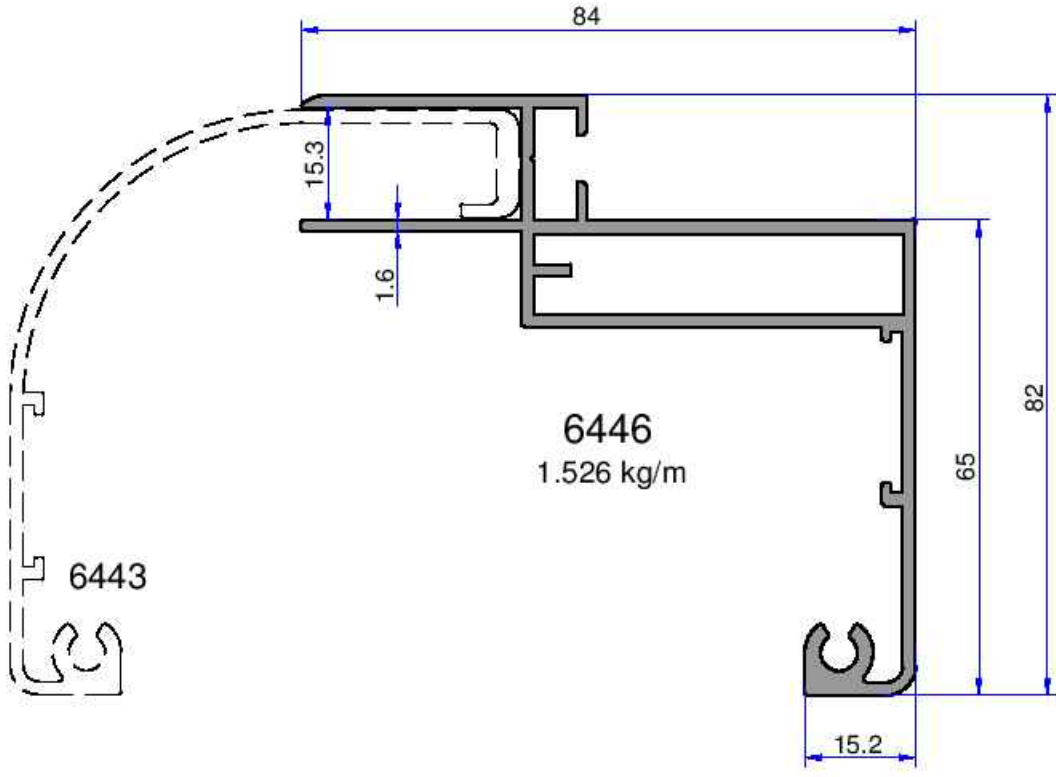

TELEOSKOPIK KAPI PROFİLLERİ

AKALDO
Alüminyum Sanayi Tic. A.Ş.

Not: Katalog ağırlıkları teorik ağırlıklardır. Üzerine kalıp aşınmasından dolayı %3-%5 boya farkından dolayı %4-%6 ağırlık ilave edilecektir.