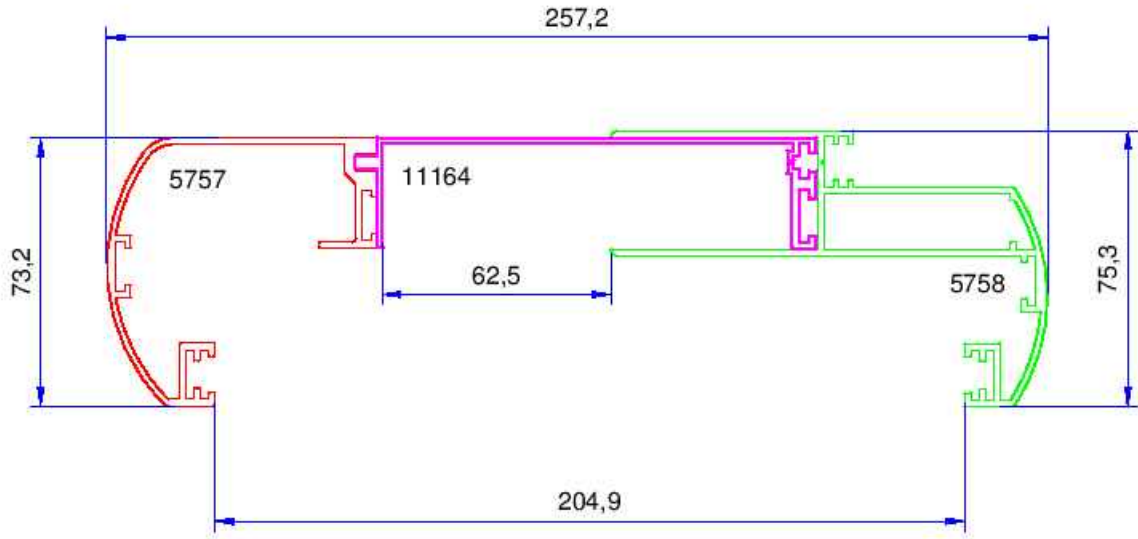

TELESKOPIK KAPI PROFİLLERİ

AKALDO

Alüminyum Sanayi Tic. A.Ş.

Not: Katalog ağırlıkları teorik ağırlıklardır. Üzerine kalıp aşınmasından dolayı %3-%5 boya farkından dolayı %4-%6 ağırlık ilave edilecektir.