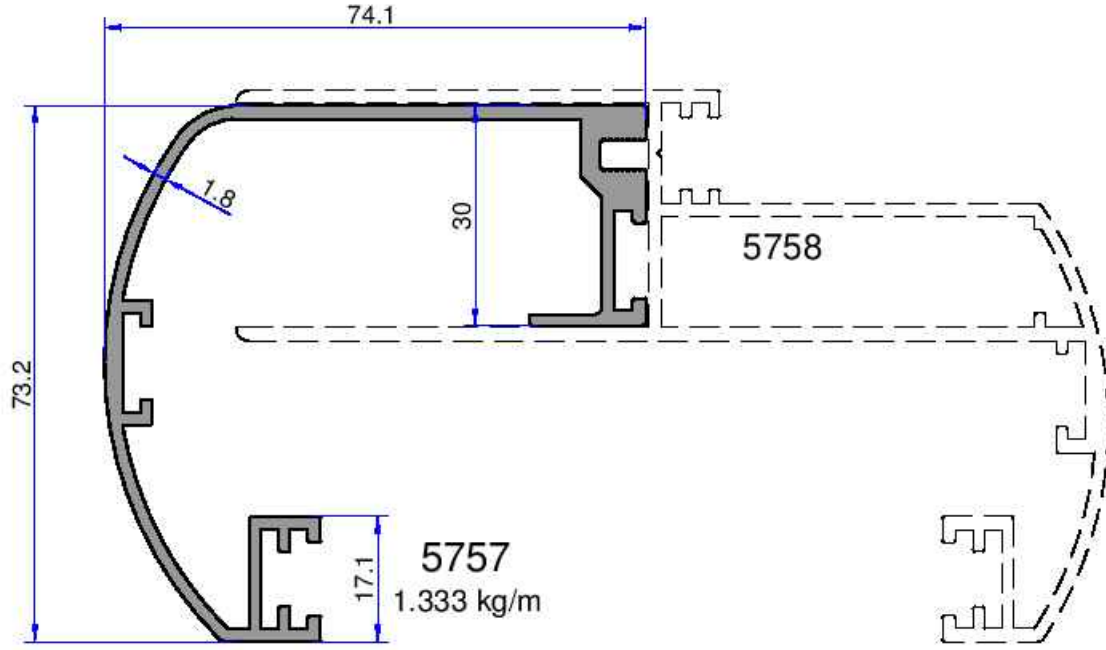

TELESKOPIK KAPI PROFİLLERİ

AKALDO

Alüminyum Sanayi Tic. A.Ş.

Not: Katalog ağırlıkları teorik ağırlıklardır. Üzerine kalıp aşınmasından dolayı %3-%5 boya farkından dolayı %4-%6 ağırlık ilave edilecektir.