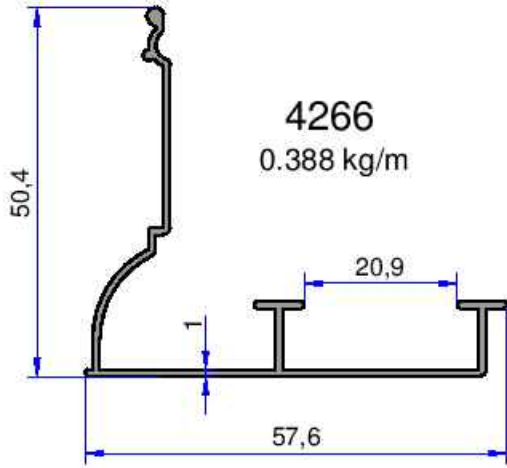

AKALDO

Alüminyum Sanayi Tic. A.Ş.

**PERDE RAY KORNİŞ
PROFİLLERİ**

**web: www.akaldo.com
email: pazarlama@akaldo.com**

Not: Katalog ağırlıklar teorik ağırlıklardır. Üzerine kalıp aşınmasından dolayı %3-%5 boya farkından dolayı %4-%6 ağırlık ilave edilecektir.