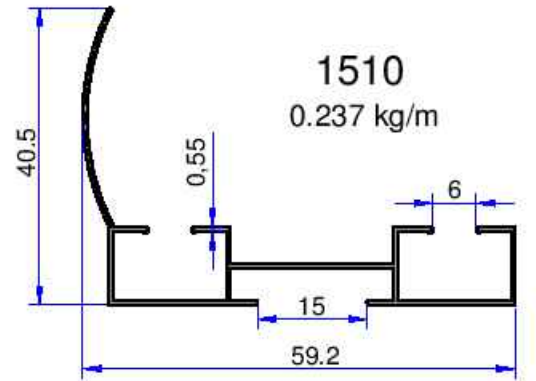

AKALDO

Alüminyum Sanayi Tic. A.Ş.

**PERDE RAY KORNİŞ
PROFİLLERİ**

**web: www.akaldo.com
email: pazarlama@akaldo.com**

Not: Katalog ağırlıklar teorik ağırlıklardır. Üzerine kalıp aşınmasından dolayı %3-%5 boya farkından dolayı %4-%6 ağırlık ilave edilecektir.