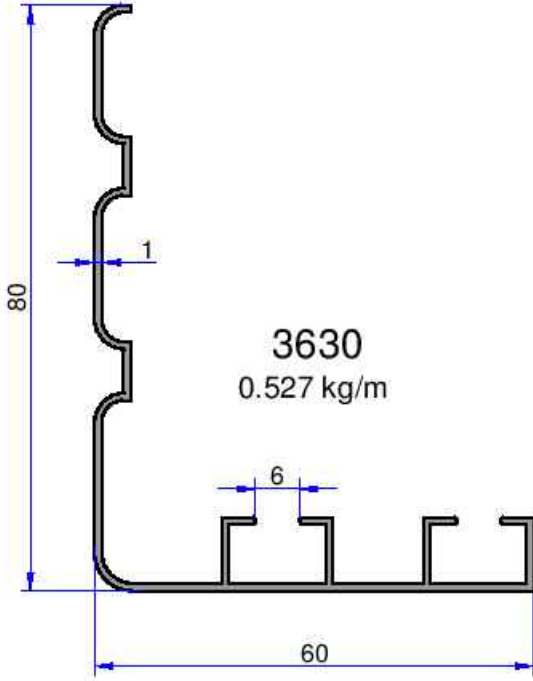

AKALDO

Alüminyum Sanayi Tic. A.Ş.

**PERDE RAY KORNİŞ
PROFİLLERİ**

**web: www.akaldo.com
email: pazarlama@akaldo.com**

Not: Katalog ağırlıklar teorik ağırlıklardır. Üzerine kalıp aşınmasından dolayı %3-%5 boya farkından dolayı %4-%6 ağırlık ilave edilecektir.