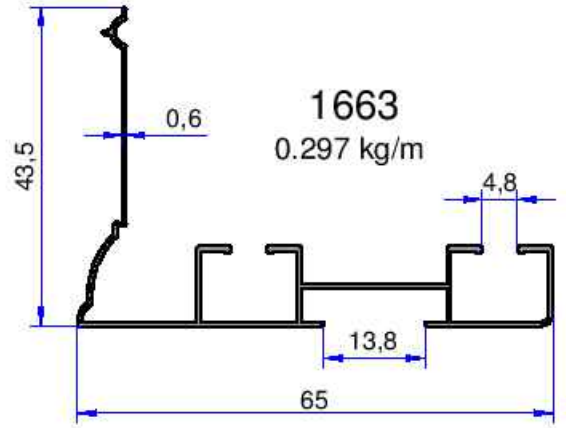

AKALDO

Alüminyum Sanayi Tic. A.Ş.

**PERDE RAY KORNİŞ
PROFİLLERİ**

**web: www.akaldo.com
email: pazarlama@akaldo.com**

Not: Katalog ağırlıklar teorik ağırlıklardır. Üzerine kalıp aşınmasından dolayı %3-%5 boya farkından dolayı %4-%6 ağırlık ilave edilecektir.