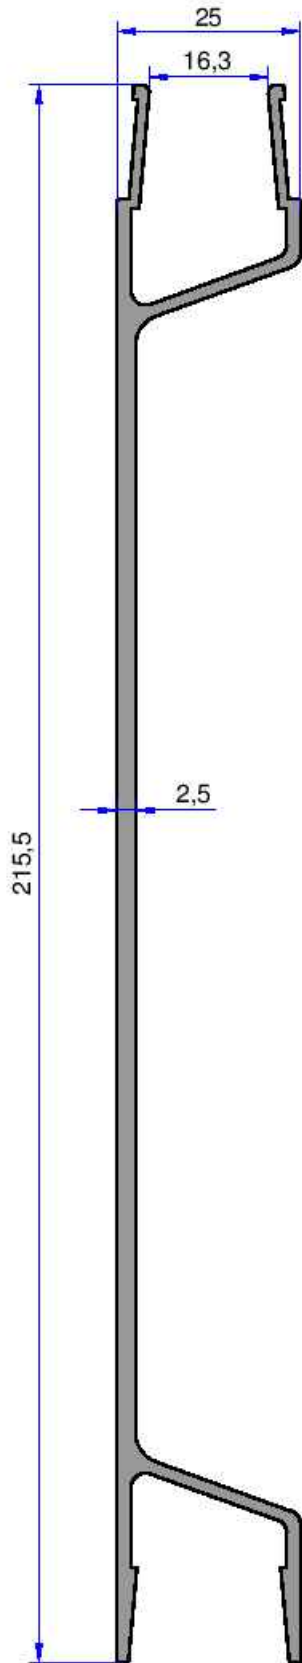

AKALDO

Alüminyum Sanayi Tic. A.Ş.

TIR PROFİLLERİ

web: www.akaldo.com
email: pazarlama@akaldo.com

4940
1.816 kg/m

4213
1.813 kg/m

4938
2.434 kg/m

TIR PROFİLLERİ

AKALDO
Alüminyum Sanayi Tic. A.Ş.

4937
2.993 kg/m

4939
2.411 kg/m

Not: Katalog ağırlıkları teorik ağırlıklardır. Üzerine kalıp aşınmasından dolayı %3-%5 boya farkından dolayı %4-%6 ağırlık ilave edilecektir.