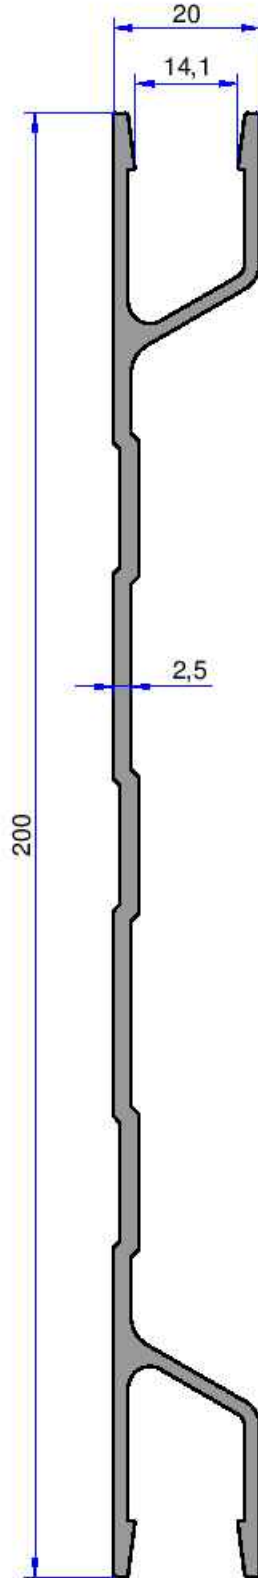

AKALDO

Alüminyum Sanayi Tic. A.Ş.

TIR PROFİLLERİ

web: www.akaldo.com
email: pazarlama@akaldo.com

4940
1.816 kg/m

4213
1.813 kg/m

4938
2.434 kg/m

TIR PROFİLLERİ

AKALDO
Alüminyum Sanayi Tic. A.Ş.

4937
2.993 kg/m

4939
2.411 kg/m

Not: Katalog ağırlıkları teorik ağırlıklardır. Üzerine kalıp aşınmasından dolayı %3-%5 boya farkından dolayı %4-%6 ağırlık ilave edilecektir.