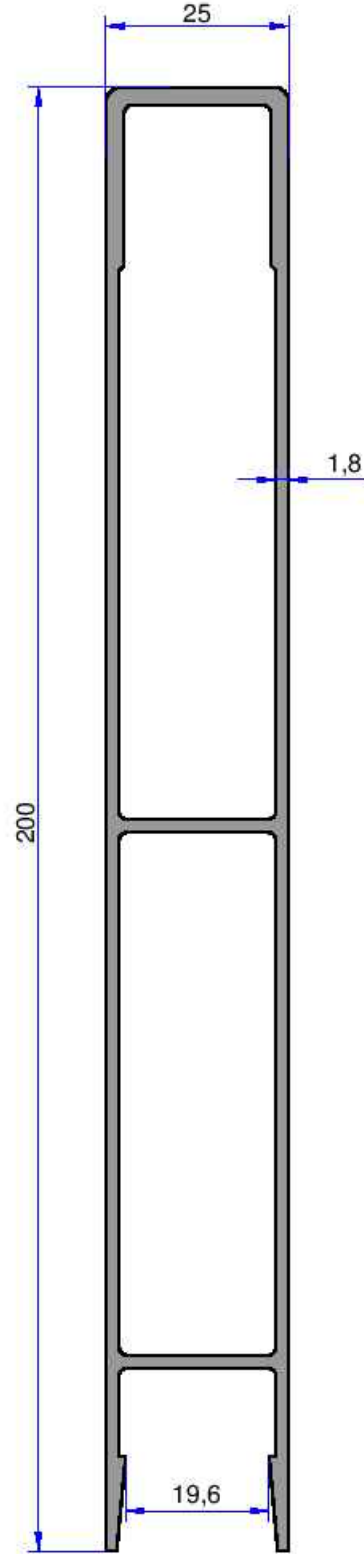

AKALDO

Alüminyum Sanayi Tic. A.Ş.

TIR PROFİLLERİ

web: www.akaldo.com
email: pazarlama@akaldo.com

4940
1.816 kg/m

4213
1.813 kg/m

4938
2.434 kg/m

TIR PROFİLLERİ

AKALDO
Alüminyum Sanayi Tic. A.Ş.

4937
2.993 kg/m

4939
2.411 kg/m

Not: Katalog ağırlıkları teorik ağırlıklardır. Üzerine kalıp aşınmasından dolayı %3-%5 boya farkından dolayı %4-%6 ağırlık ilave edilecektir.