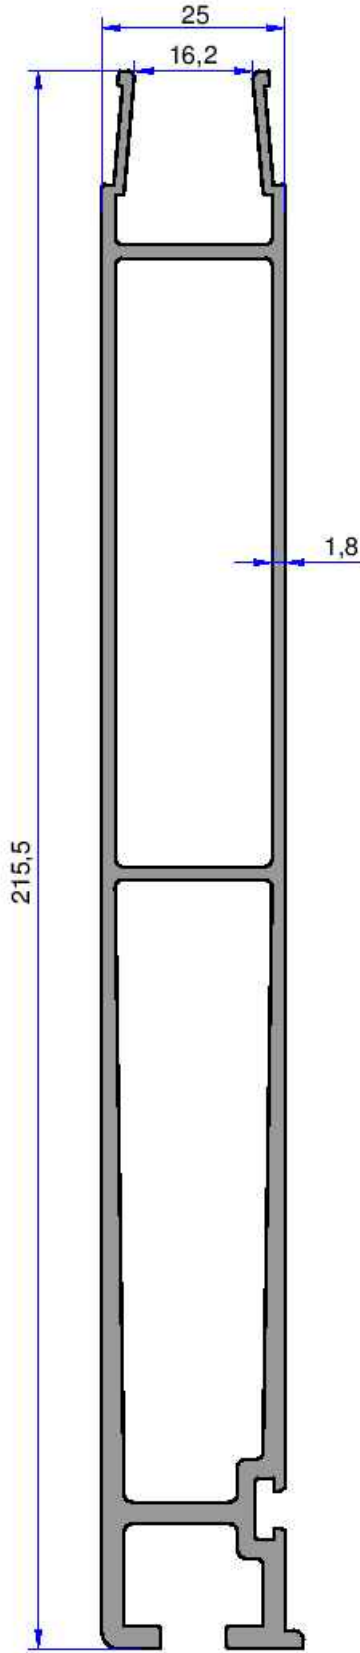

AKALDO

Alüminyum Sanayi Tic. A.Ş.

TIR PROFİLLERİ

web: www.akaldo.com
email: pazarlama@akaldo.com

4940
1.816 kg/m

4213
1.813 kg/m

4938
2.434 kg/m

TIR PROFİLLERİ

AKALDO
Alüminyum Sanayi Tic. A.Ş.

4937
2.993 kg/m

4939
2.411 kg/m

Not: Katalog ağırlıkları teorik ağırlıklardır. Üzerine kalıp aşınmasından dolayı %3-%5 boya farkından dolayı %4-%6 ağırlık ilave edilecektir.