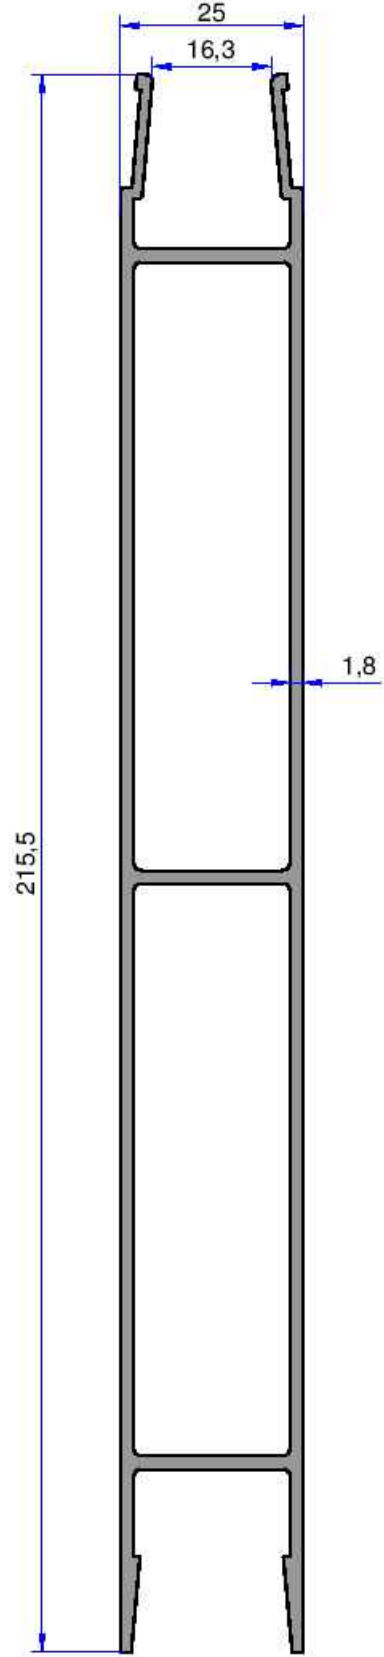

AKALDO

Alüminyum Sanayi Tic. A.Ş.

TIR PROFİLLERİ

web: www.akaldo.com
email: pazarlama@akaldo.com

4940
1.816 kg/m

4213
1.813 kg/m

4938
2.434 kg/m

TIR PROFİLLERİ

AKALDO
Alüminyum Sanayi Tic. A.Ş.

4937
2.993 kg/m

4939
2.411 kg/m

Not: Katalog ağırlıkları teorik ağırlıklardır. Üzerine kalıp aşınmasından dolayı %3-%5 boya farkından dolayı %4-%6 ağırlık ilave edilecektir.