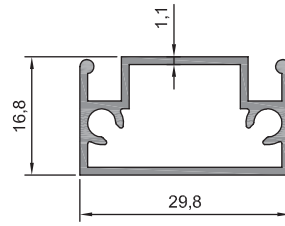

10 - 007 (0,346 kg/m)