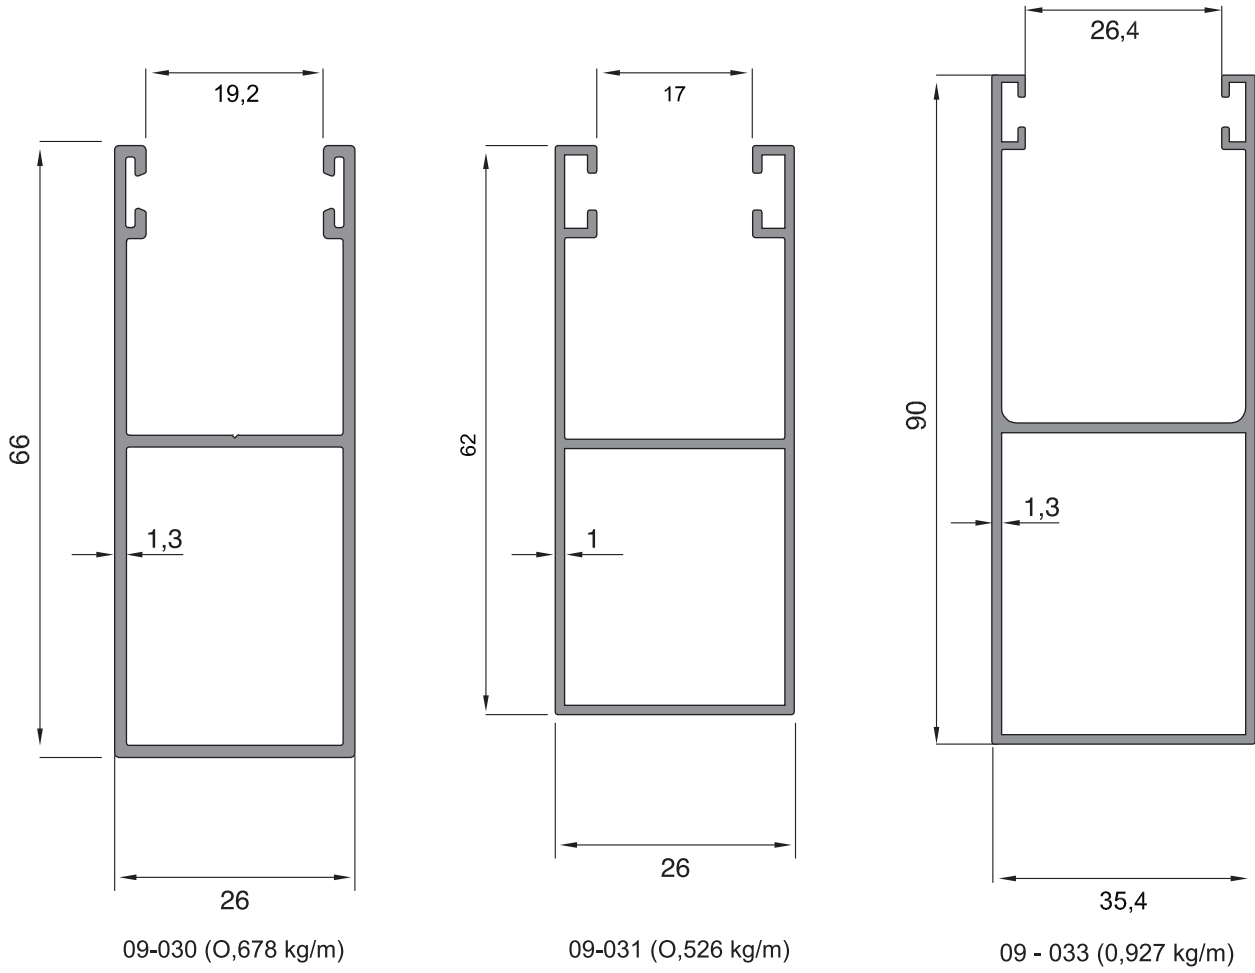

09-010 (0,496 kg/m)

09-015 (0,508 kg/m)

09-016 (0,302 kg/m)

09-017 (0,719 kg/m)

09-011 (1,075 kg/m)

09-012 (0,777 kg/m)

09-013 (1,313 kg/m)

09-014 (0,484 kg/m)

# SİNEKLİK PROFİLLERİ

10 - 011 (0,282 kg/m)

10 - 012 (0,415 kg/m)

10 - 013 (0,379 kg/m)

10 - 014 (0,382 kg/m)

10 - 015 (0,388 kg/m)

15 - 004 (0,531 kg/m)

16 - 005 (0,419 kg/m)

10 - 025 (0,469 kg/m)

10 - 010 (0,495 kg/m)

16 - 009 (0,287 kg/m)

16 - 010 (0 261 kg/m)

10 - 001 (0,135 kg/m)

10 - 002 (0,171 kg/m)

10 - 003 (0,186 kg/m)

10 - 004 (0,232 kg/m)