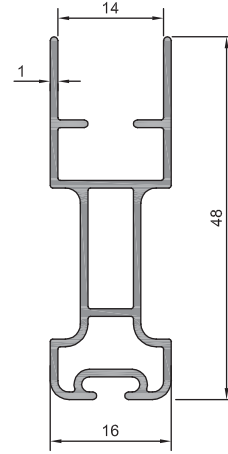

09-4730 (0,553 kg/m)

09-4729 (0,698 kg/m)

09-026 (0,455 kg/m)

# SİNEKLİK PROFİLLERİ

10 - 011 (0,282 kg/m)

10 - 012 (0,415 kg/m)

10 - 013 (0,379 kg/m)

10 - 014 (0,382 kg/m)

10 - 015 (0,388 kg/m)

15 - 004 (0,531 kg/m)

16 - 005 (0,419 kg/m)

10 - 025 (0,469 kg/m)

10 - 010 (0,495 kg/m)

16 - 009 (0,287 kg/m)

16 - 010 (0 261 kg/m)

10 - 001 (0,135 kg/m)

10 - 002 (0,171 kg/m)

10 - 003 (0,186 kg/m)

10 - 004 (0,232 kg/m)