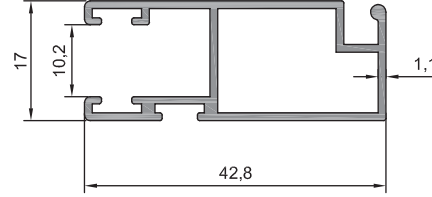

# SİNEKLİK PROFİLLERİ

10 - 011 (0,282 kg/m)

10 - 012 (0,415 kg/m)

10 - 013 (0,379 kg/m)

10 - 014 (0,382 kg/m)

10 - 015 (0,388 kg/m)

15 - 004 (0,531 kg/m)

16 - 005 (0,419 kg/m)