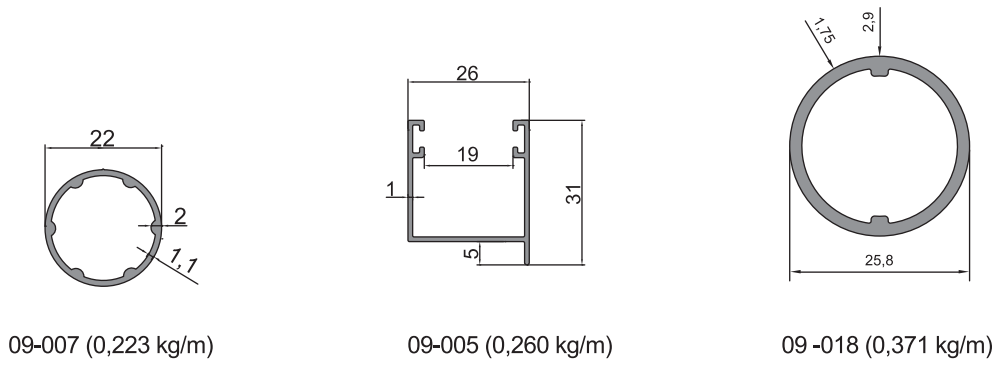

09-010 (0,496 kg/m)

09-015 (0,508 kg/m)

09-016 (0,302 kg/m)

09-017 (0,719 kg/m)

09-011 (1,075 kg/m)

09-012 (0,777 kg/m)

09-013 (1,313 kg/m)

09-014 (0,484 kg/m)

# SİNEKLİK PROFİLLERİ

10 - 011 (0,282 kg/m)

10 - 012 (0,415 kg/m)

10 - 013 (0,379 kg/m)

10 - 014 (0,382 kg/m)

10 - 015 (0,388 kg/m)

15 - 004 (0,531 kg/m)

16 - 005 (0,419 kg/m)