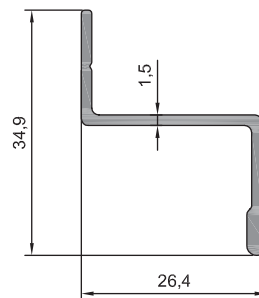

# SİNEKLİK PROFİLLERİ

10 - 011 (0,282 kg/m)

10 - 012 (0,415 kg/m)

10 - 013 (0,379 kg/m)

10 - 014 (0,382 kg/m)

10 - 015 (0,388 kg/m)

15 - 004 (0,531 kg/m)

16 - 005 (0,419 kg/m)

10 - 025 (0,469 kg/m)

10 - 010 (0,495 kg/m)

16 - 009 (0,287 kg/m)

16 - 010 (0 261 kg/m)

10 - 001 (0,135 kg/m)

10 - 002 (0,171 kg/m)

10 - 003 (0,186 kg/m)

10 - 004 (0,232 kg/m)