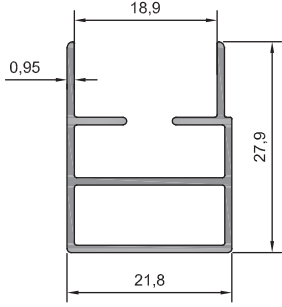

09-4730 (0,553 kg/m)

09-4729 (0,698 kg/m)

09-026 (0,455 kg/m)

# SİNEKLİK PROFİLLERİ

10 - 011 (0,282 kg/m)

10 - 012 (0,415 kg/m)

10 - 013 (0,379 kg/m)

10 - 014 (0,382 kg/m)

10 - 015 (0,388 kg/m)

15 - 004 (0,531 kg/m)

16 - 005 (0,419 kg/m)