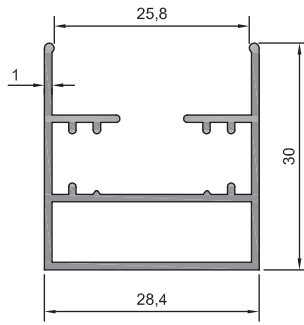

# SİNEKLİK PROFİLLERİ

10 - 011 (0,282 kg/m)

10 - 012 (0,415 kg/m)

10 - 013 (0,379 kg/m)

10 - 014 (0,382 kg/m)

10 - 015 (0,388 kg/m)

15 - 004 (0,531 kg/m)

16 - 005 (0,419 kg/m)