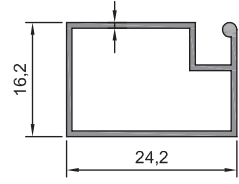

# SİNEKLİK PROFİLLERİ

10 - 011 (0,282 kg/m)

10 - 012 (0,415 kg/m)

10 - 013 (0,379 kg/m)

10 - 014 (0,382 kg/m)

10 - 015 (0,388 kg/m)

15 - 004 (0,531 kg/m)

16 - 005 (0,419 kg/m)

10 - 025 (0,469 kg/m)

10 - 010 (0,495 kg/m)

16 - 009 (0,287 kg/m)

16 - 010 (0 261 kg/m)

10 - 001 (0,135 kg/m)

10 - 002 (0,171 kg/m)

10 - 003 (0,186 kg/m)

10 - 004 (0,232 kg/m)