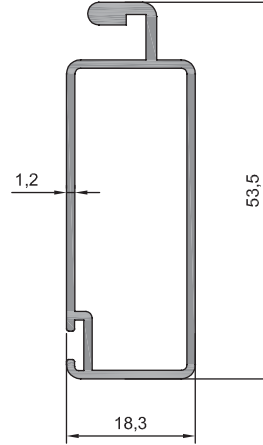

# SİNEKLİK PROFİLLERİ

10 - 011 (0,282 kg/m)

10 - 012 (0,415 kg/m)

10 - 013 (0,379 kg/m)

10 - 014 (0,382 kg/m)

10 - 015 (0,388 kg/m)

15 - 004 (0,531 kg/m)

16 - 005 (0,419 kg/m)

10 - 025 (0,469 kg/m)

10 - 010 (0,495 kg/m)

16 - 009 (0,287 kg/m)

16 - 010 (0 261 kg/m)

10 - 001 (0,135 kg/m)

10 - 002 (0,171 kg/m)

10 - 003 (0,186 kg/m)

10 - 004 (0,232 kg/m)

10 - 005 (0,220 kg/m)

10 - 006 (0,370 kg/m)

10 - 007 (0,346 kg/m)

10 - 008 (0,421 kg/m)

10 - 009 (0,321 kg/m)