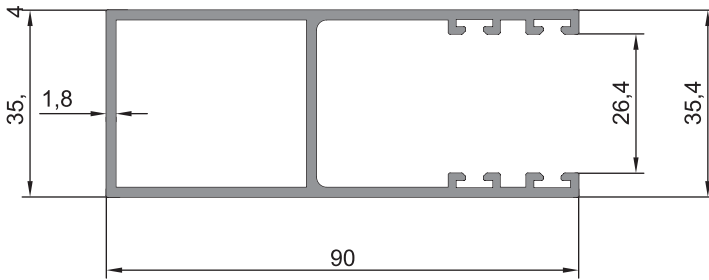

09-013 (1,313 kg/m)