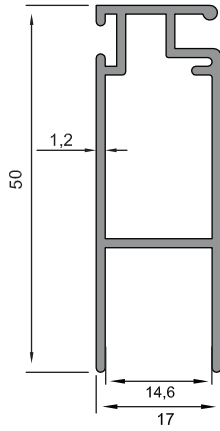

# SİNEKLİK PROFİLLERİ

10 - 011 (0,282 kg/m)

10 - 012 (0,415 kg/m)

10 - 013 (0,379 kg/m)

10 - 014 (0,382 kg/m)

10 - 015 (0,388 kg/m)

15 - 004 (0,531 kg/m)

16 - 005 (0,419 kg/m)

10 - 025 (0,469 kg/m)

10 - 010 (0,495 kg/m)

16 - 009 (0,287 kg/m)

16 - 010 (0 261 kg/m)

10 - 001 (0,135 kg/m)

10 - 002 (0,171 kg/m)

10 - 003 (0,186 kg/m)

10 - 004 (0,232 kg/m)

10 - 005 (0,220 kg/m)

10 - 006 (0,370 kg/m)

10 - 007 (0,346 kg/m)

10 - 008 (0,421 kg/m)

10 - 009 (0,321 kg/m)