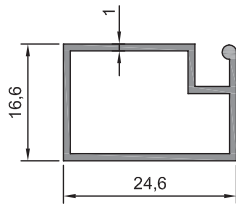

# SİNEKLİK PROFİLLERİ

10 - 011 (0,282 kg/m)

10 - 012 (0,415 kg/m)

10 - 013 (0,379 kg/m)

10 - 014 (0,382 kg/m)

10 - 015 (0,388 kg/m)

15 - 004 (0,531 kg/m)

16 - 005 (0,419 kg/m)

10 - 025 (0,469 kg/m)

10 - 010 (0,495 kg/m)

16 - 009 (0,287 kg/m)

16 - 010 (0 261 kg/m)

10 - 001 (0,135 kg/m)

10 - 002 (0,171 kg/m)

10 - 003 (0,186 kg/m)

10 - 004 (0,232 kg/m)