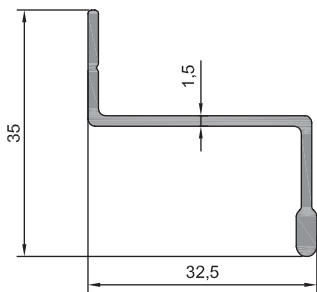

# SİNEKLİK PROFİLLERİ

10 - 011 (0,282 kg/m)

10 - 012 (0,415 kg/m)

10 - 013 (0,379 kg/m)

10 - 014 (0,382 kg/m)

10 - 015 (0,388 kg/m)

15 - 004 (0,531 kg/m)

16 - 005 (0,419 kg/m)

10 - 025 (0,469 kg/m)

10 - 010 (0,495 kg/m)

16 - 009 (0,287 kg/m)

16 - 010 (0 261 kg/m)

10 - 001 (0,135 kg/m)

10 - 002 (0,171 kg/m)

10 - 003 (0,186 kg/m)

10 - 004 (0,232 kg/m)