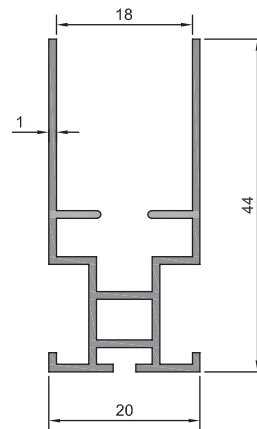

# SİNEKLİK PROFİLLERİ

10 - 011 (0,282 kg/m)

10 - 012 (0,415 kg/m)

10 - 013 (0,379 kg/m)

10 - 014 (0,382 kg/m)

10 - 015 (0,388 kg/m)

15 - 004 (0,531 kg/m)

16 - 005 (0,419 kg/m)

10 - 025 (0,469 kg/m)

10 - 010 (0,495 kg/m)

16 - 009 (0,287 kg/m)

16 - 010 (0 261 kg/m)

10 - 001 (0,135 kg/m)

10 - 002 (0,171 kg/m)

10 - 003 (0,186 kg/m)

10 - 004 (0,232 kg/m)