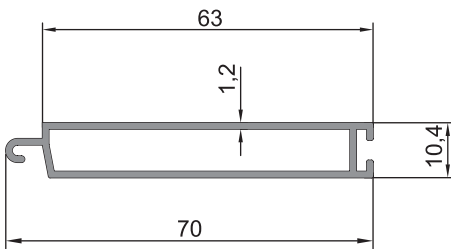

# PANJUR PROFİLLERİ

09-001 (0,557 kg/m)

09-002 (0,702 kg/m)

09-003 (0,828 kg/m)

09-004 (0,835 kg/m)

09-006 (0,286 kg/m)

09-008 (0,319 kg/m)

09-009 (0,430 kg/m)

09-010 (0,496 kg/m)

09-015 (0,508 kg/m)

09-016 (0,302 kg/m)

09-017 (0,719 kg/m)

09-011 (1,075 kg/m)

09-012 (0,777 kg/m)

09-013 (1,313 kg/m)

09-014 (0,484 kg/m)

# SİNEKLİK PROFİLLERİ

10 - 011 (0,282 kg/m)

10 - 012 (0,415 kg/m)

10 - 013 (0,379 kg/m)

10 - 014 (0,382 kg/m)

10 - 015 (0,388 kg/m)

15 - 004 (0,531 kg/m)

16 - 005 (0,419 kg/m)