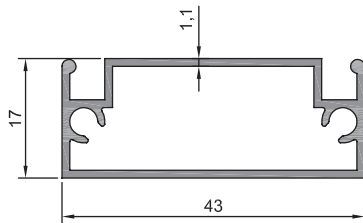

10 - 008 (0,421 kg/m)