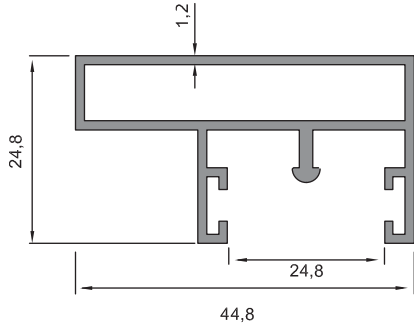

# SİNEKLİK PROFİLLERİ

10 - 011 (0,282 kg/m)

10 - 012 (0,415 kg/m)

10 - 013 (0,379 kg/m)

10 - 014 (0,382 kg/m)

10 - 015 (0,388 kg/m)

15 - 004 (0,531 kg/m)

16 - 005 (0,419 kg/m)