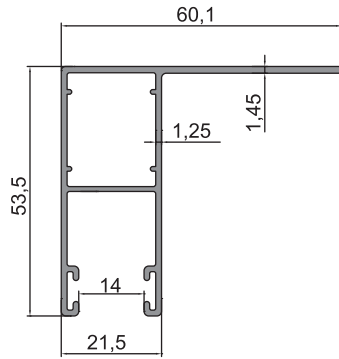

# PANJUR PROFİLLERİ

09-001 (0,557 kg/m)

09-002 (0,702 kg/m)

09-003 (0,828 kg/m)

09-004 (0,835 kg/m)

09-006 (0,286 kg/m)

09-008 (0,319 kg/m)

09-009 (0,430 kg/m)

09-010 (0,496 kg/m)

09-015 (0,508 kg/m)

09-016 (0,302 kg/m)

09-017 (0,719 kg/m)

09-011 (1,075 kg/m)

09-012 (0,777 kg/m)

09-013 (1,313 kg/m)

09-014 (0,484 kg/m)

# SİNEKLİK PROFİLLERİ

10 - 011 (0,282 kg/m)

10 - 012 (0,415 kg/m)

10 - 013 (0,379 kg/m)

10 - 014 (0,382 kg/m)

10 - 015 (0,388 kg/m)

15 - 004 (0,531 kg/m)

16 - 005 (0,419 kg/m)

10 - 025 (0,469 kg/m)

10 - 010 (0,495 kg/m)

16 - 009 (0,287 kg/m)

16 - 010 (0 261 kg/m)

10 - 001 (0,135 kg/m)

10 - 002 (0,171 kg/m)

10 - 003 (0,186 kg/m)

10 - 004 (0,232 kg/m)