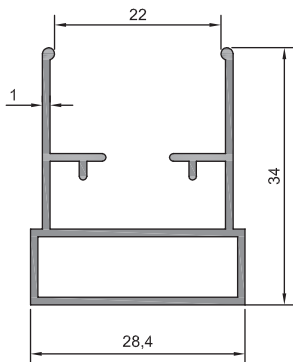

# SİNEKLİK PROFİLLERİ

10 - 011 (0,282 kg/m)

10 - 012 (0,415 kg/m)

10 - 013 (0,379 kg/m)

10 - 014 (0,382 kg/m)

10 - 015 (0,388 kg/m)

15 - 004 (0,531 kg/m)

16 - 005 (0,419 kg/m)