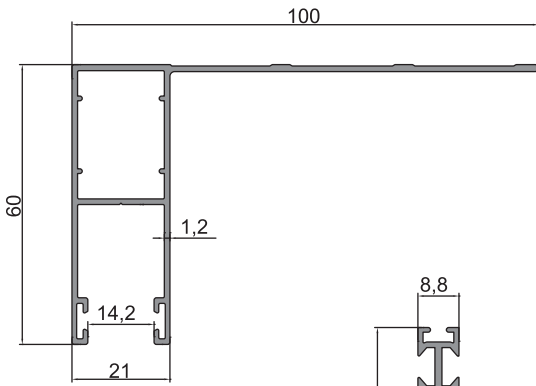

# PANJUR PROFİLLERİ

09-001 (0,557 kg/m)

09-002 (0,702 kg/m)

09-003 (0,828 kg/m)

09-004 (0,835 kg/m)

09-006 (0,286 kg/m)

09-008 (0,319 kg/m)

09-009 (0,430 kg/m)

09-010 (0,496 kg/m)

09-015 (0,508 kg/m)

09-016 (0,302 kg/m)

09-017 (0,719 kg/m)

09-011 (1,075 kg/m)

09-012 (0,777 kg/m)

09-013 (1,313 kg/m)

09-014 (0,484 kg/m)

# SİNEKLİK PROFİLLERİ

10 - 011 (0,282 kg/m)

10 - 012 (0,415 kg/m)

10 - 013 (0,379 kg/m)

10 - 014 (0,382 kg/m)

10 - 015 (0,388 kg/m)

15 - 004 (0,531 kg/m)

16 - 005 (0,419 kg/m)