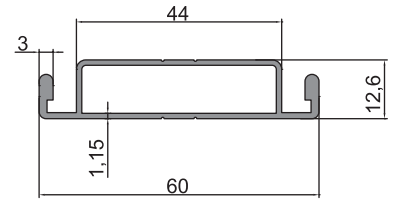

# PANJUR PROFİLLERİ

09-001 (0,557 kg/m)

09-002 (0,702 kg/m)

09-003 (0,828 kg/m)

09-004 (0,835 kg/m)

09-006 (0,286 kg/m)

09-008 (0,319 kg/m)

09-009 (0,430 kg/m)

09-010 (0,496 kg/m)

09-015 (0,508 kg/m)

09-016 (0,302 kg/m)

09-017 (0,719 kg/m)

09-011 (1,075 kg/m)

09-012 (0,777 kg/m)

09-013 (1,313 kg/m)

09-014 (0,484 kg/m)

# SİNEKLİK PROFİLLERİ

10 - 011 (0,282 kg/m)

10 - 012 (0,415 kg/m)

10 - 013 (0,379 kg/m)

10 - 014 (0,382 kg/m)

10 - 015 (0,388 kg/m)

15 - 004 (0,531 kg/m)

16 - 005 (0,419 kg/m)