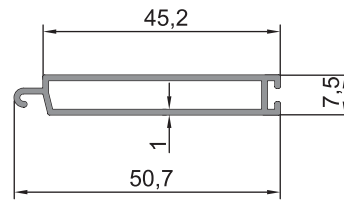

# PANJUR PROFİLLERİ

09-001 (0,557 kg/m)

09-002 (0,702 kg/m)

09-003 (0,828 kg/m)

09-004 (0,835 kg/m)

09-006 (0,286 kg/m)

09-008 (0,319 kg/m)

09-009 (0,430 kg/m)

09-010 (0,496 kg/m)

09-015 (0,508 kg/m)

09-016 (0,302 kg/m)

09-017 (0,719 kg/m)

09-011 (1,075 kg/m)

09-012 (0,777 kg/m)

09-013 (1,313 kg/m)

09-014 (0,484 kg/m)

# SİNEKLİK PROFİLLERİ

10 - 011 (0,282 kg/m)

10 - 012 (0,415 kg/m)

10 - 013 (0,379 kg/m)

10 - 014 (0,382 kg/m)

10 - 015 (0,388 kg/m)

15 - 004 (0,531 kg/m)

16 - 005 (0,419 kg/m)