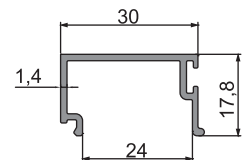

**TUBA SERİSİ**  
**MİNİ OVAL SÜRME**  
**38' LİK OVAL SÜRME**

14-001 (1,134 kg/m)

14-002 (1,367 kg/m)

14-003 (1,157 kg/m)

14-004 (0,439 kg/m)

14-005 (0,447 kg/m)

14-006 (0,343 kg/m)

14-007 (0,306 kg/m)

14-008 (0,242 kg/m)

14-009 (0,206 kg/m)

14-010 (0,270 kg/m)

14-011 (0,692 kg/m)

14-012 (0,927 kg/m)

14-013 (0,822 kg/m)

14-014 (0,616 kg/m)

14-015 (0,550 kg/m)

14-016 (0,132 kg/m)

14-017 (0,322 kg/m)

14-018 (0,268 kg/m)

14-019 (0,170 kg/m)

14-028 (0,111 kg/m)

14-020 (0,153 kg/m)

14-021 (0,145 kg/m)

14-022 (0,553 kg/m)

011 - 039 (1,081 kg/m)

011 - 040 (0,461 kg/m)

MİNİ SÜRME  
ÇİFT CAM UYGULAMASI

MİNİ SÜRME  
TEK CAM UYGULAMASI