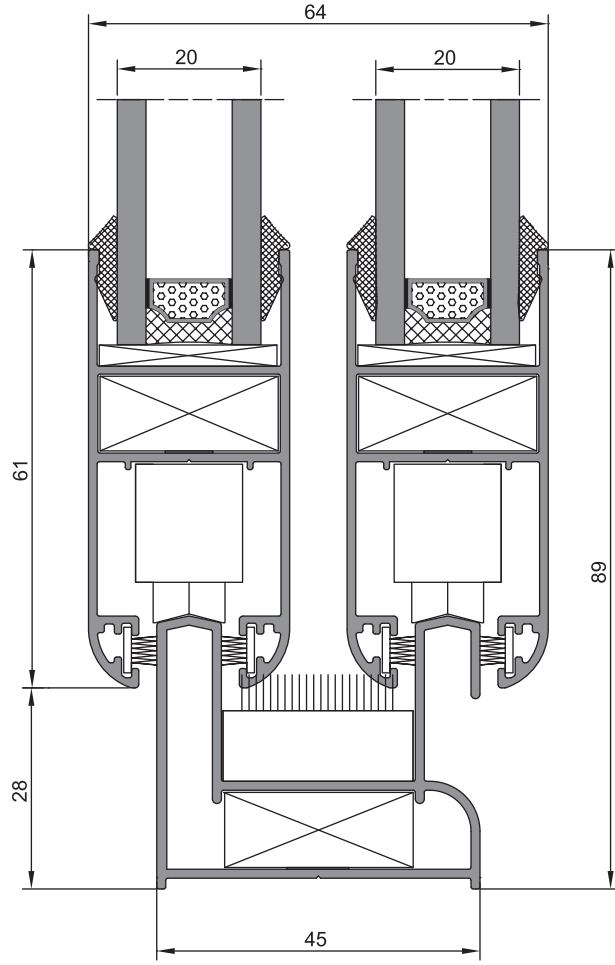

14-023 (0,354 kg/m)

14-024 (0,177 kg/m)

14-029 (0,178 kg/m)

14-027 (0,607 kg/m)

14-031 (0,243 kg/m)

14-026 (0,507 kg/m)

14-025 (0,421 kg/m)

14-032 (0,417 kg/m)

14-033 (0,276 kg/m)

11 - 001 (0,690 kg/m)

11 - 002 (0,670 kg/m)

11 - 003 (0,690 kg/m)

11 - 004 (0,289 kg/m)

11 - 005 (0,185 kg/m)

KÖŞE TAKOZU  
(250 Adet/Pk)

011 - 038 (1,271 kg/m)

011 - 039 (1,081 kg/m)

011 - 040 (0,461 kg/m)

MİNİ SÜRME  
ÇİFT CAM UYGULAMASI

MİNİ SÜRME  
TEK CAM UYGULAMASI