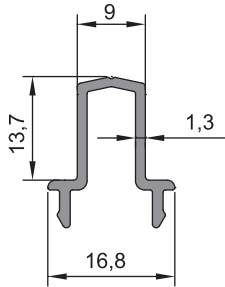

14-033 (0,276 kg/m)

11 - 001 (0,690 kg/m)

11 - 002 (0,670 kg/m)

11 - 003 (0,690 kg/m)

11 - 004 (0,289 kg/m)

11 - 005 (0,185 kg/m)

KÖŞE TAKOZU  
(250 Adet/Pk)

011 - 038 (1,271 kg/m)

011 - 039 (1,081 kg/m)

011 - 040 (0,461 kg/m)

MİNİ SÜRME  
ÇİFT CAM UYGULAMASI

MİNİ SÜRME  
TEK CAM UYGULAMASI