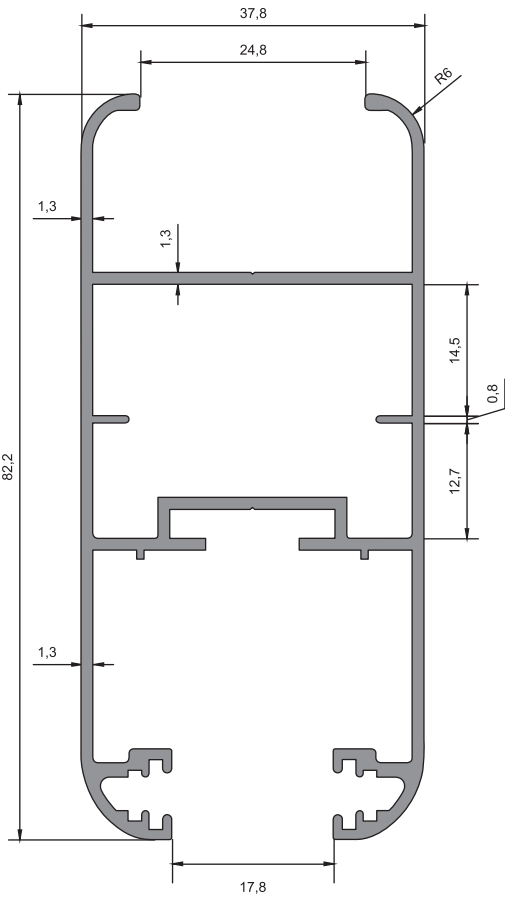

14-023 (0,354 kg/m)

14-024 (0,177 kg/m)

14-029 (0,178 kg/m)

14-027 (0,607 kg/m)

14-031 (0,243 kg/m)

14-026 (0,507 kg/m)

14-025 (0,421 kg/m)

14-032 (0,417 kg/m)

14-033 (0,276 kg/m)

11 - 001 (0,690 kg/m)

11 - 002 (0,670 kg/m)

11 - 003 (0,690 kg/m)

11 - 004 (0,289 kg/m)

11 - 005 (0,185 kg/m)

KÖŞE TAKOZU  
(250 Adet/Pk)

011 - 038 (1,271 kg/m)

011 - 039 (1,081 kg/m)

011 - 040 (0,461 kg/m)

MİNİ SÜRME  
ÇİFT CAM UYGULAMASI

MİNİ SÜRME  
TEK CAM UYGULAMASI