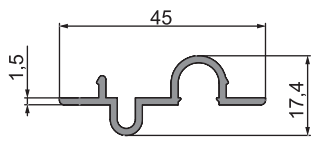

**TUBA SERİSİ**  
**MİNİ OVAL SÜRME**  
**38' LİK OVAL SÜRME**

14-001 (1,134 kg/m)

14-002 (1,367 kg/m)

14-003 (1,157 kg/m)

14-004 (0,439 kg/m)

14-005 (0,447 kg/m)

14-006 (0,343 kg/m)

14-007 (0,306 kg/m)

14-008 (0,242 kg/m)

14-009 (0,206 kg/m)

14-010 (0,270 kg/m)

14-011 (0,692 kg/m)

14-012 (0,927 kg/m)

14-013 (0,822 kg/m)

14-014 (0,616 kg/m)

14-015 (0,550 kg/m)

011 - 039 (1,081 kg/m)

011 - 040 (0,461 kg/m)

MİNİ SÜRME  
ÇİFT CAM UYGULAMASI

MİNİ SÜRME  
TEK CAM UYGULAMASI