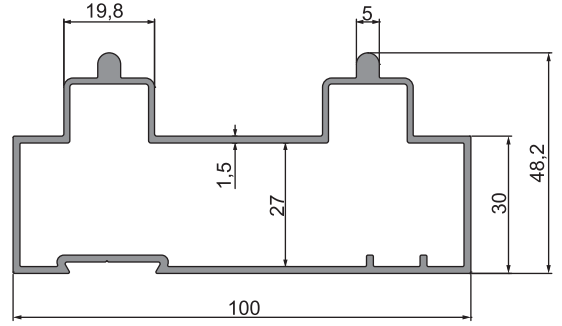

**TUBA SERİSİ**  
**MİNİ OVAL SÜRME**  
**38' LİK OVAL SÜRME**

14-001 (1,134 kg/m)

14-002 (1,367 kg/m)

14-003 (1,157 kg/m)

14-004 (0,439 kg/m)

14-005 (0,447 kg/m)

14-006 (0,343 kg/m)

14-007 (0,306 kg/m)

14-008 (0,242 kg/m)

14-009 (0,206 kg/m)

14-010 (0,270 kg/m)

14-011 (0,692 kg/m)

14-012 (0,927 kg/m)

14-013 (0,822 kg/m)

14-014 (0,616 kg/m)

14-015 (0,550 kg/m)

011 - 039 (1,081 kg/m)

011 - 040 (0,461 kg/m)

MİNİ SÜRME  
ÇİFT CAM UYGULAMASI

MİNİ SÜRME  
TEK CAM UYGULAMASI