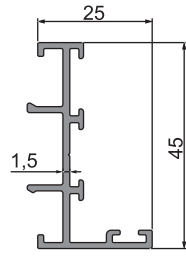

**TUBA SERİSİ**  
**MİNİ OVAL SÜRME**  
**38' LİK OVAL SÜRME**

14-001 (1,134 kg/m)

14-002 (1,367 kg/m)

14-003 (1,157 kg/m)

14-004 (0,439 kg/m)

14-005 (0,447 kg/m)

14-006 (0,343 kg/m)

14-007 (0,306 kg/m)

14-008 (0,242 kg/m)

14-009 (0,206 kg/m)

14-010 (0,270 kg/m)

14-011 (0,692 kg/m)

14-012 (0,927 kg/m)

14-013 (0,822 kg/m)

14-014 (0,616 kg/m)

14-015 (0,550 kg/m)

14-016 (0,132 kg/m)

14-017 (0,322 kg/m)

14-018 (0,268 kg/m)

14-019 (0,170 kg/m)

14-028 (0,111 kg/m)

14-020 (0,153 kg/m)

14-021 (0,145 kg/m)

14-022 (0,553 kg/m)

011 - 039 (1,081 kg/m)

011 - 040 (0,461 kg/m)

MİNİ SÜRME  
ÇİFT CAM UYGULAMASI

MİNİ SÜRME  
TEK CAM UYGULAMASI