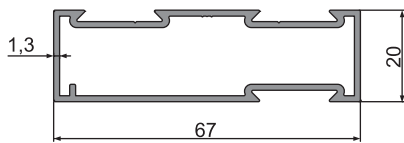

**TUBA SERİSİ**  
**MİNİ OVAL SÜRME**  
**38' LİK OVAL SÜRME**

14-001 (1,134 kg/m)

14-002 (1,367 kg/m)

14-003 (1,157 kg/m)

14-004 (0,439 kg/m)

14-005 (0,447 kg/m)

14-006 (0,343 kg/m)

14-007 (0,306 kg/m)

14-008 (0,242 kg/m)

14-009 (0,206 kg/m)

14-010 (0,270 kg/m)

14-011 (0,692 kg/m)

14-012 (0,927 kg/m)

14-013 (0,822 kg/m)

14-014 (0,616 kg/m)

14-015 (0,550 kg/m)