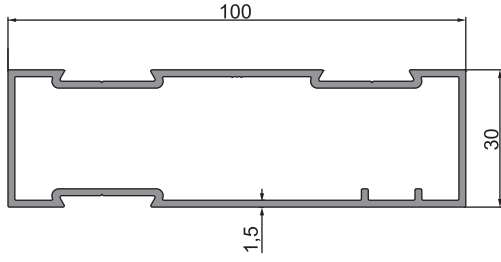

**TUBA SERİSİ**  
**MİNİ OVAL SÜRME**  
**38' LİK OVAL SÜRME**

14-001 (1,134 kg/m)

14-002 (1,367 kg/m)

14-003 (1,157 kg/m)

14-004 (0,439 kg/m)

14-005 (0,447 kg/m)

14-006 (0,343 kg/m)

14-007 (0,306 kg/m)

14-008 (0,242 kg/m)

14-009 (0,206 kg/m)

14-010 (0,270 kg/m)

14-011 (0,692 kg/m)

14-012 (0,927 kg/m)

14-013 (0,822 kg/m)

14-014 (0,616 kg/m)

14-015 (0,550 kg/m)