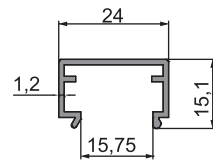

**TUBA SERİSİ**  
**MİNİ OVAL SÜRME**  
**38' LİK OVAL SÜRME**

14-001 (1,134 kg/m)

14-002 (1,367 kg/m)

14-003 (1,157 kg/m)

14-004 (0,439 kg/m)

14-005 (0,447 kg/m)

14-006 (0,343 kg/m)

14-007 (0,306 kg/m)

14-008 (0,242 kg/m)

14-009 (0,206 kg/m)

14-010 (0,270 kg/m)

14-011 (0,692 kg/m)

14-012 (0,927 kg/m)

14-013 (0,822 kg/m)

14-014 (0,616 kg/m)

14-015 (0,550 kg/m)

14-016 (0,132 kg/m)

14-017 (0,322 kg/m)

14-018 (0,268 kg/m)

14-019 (0,170 kg/m)

14-028 (0,111 kg/m)

14-020 (0,153 kg/m)

14-021 (0,145 kg/m)

14-022 (0,553 kg/m)

011 - 039 (1,081 kg/m)

011 - 040 (0,461 kg/m)

MİNİ SÜRME  
ÇİFT CAM UYGULAMASI

MİNİ SÜRME  
TEK CAM UYGULAMASI