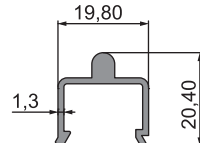

**TUBA SERİSİ**  
**MİNİ OVAL SÜRME**  
**38' LİK OVAL SÜRME**

14-001 (1,134 kg/m)

14-002 (1,367 kg/m)

14-003 (1,157 kg/m)

14-004 (0,439 kg/m)

14-005 (0,447 kg/m)

14-006 (0,343 kg/m)

14-007 (0,306 kg/m)

14-008 (0,242 kg/m)

14-009 (0,206 kg/m)

14-010 (0,270 kg/m)

14-011 (0,692 kg/m)

14-012 (0,927 kg/m)

14-013 (0,822 kg/m)

14-014 (0,616 kg/m)

14-015 (0,550 kg/m)

14-016 (0,132 kg/m)

14-017 (0,322 kg/m)

14-018 (0,268 kg/m)

14-019 (0,170 kg/m)

14-028 (0,111 kg/m)

14-020 (0,153 kg/m)

14-021 (0,145 kg/m)

14-022 (0,553 kg/m)