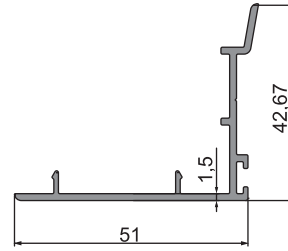

**TUBA SERİSİ**  
**MİNİ OVAL SÜRME**  
**38' LİK OVAL SÜRME**

14-001 (1,134 kg/m)

14-002 (1,367 kg/m)

14-003 (1,157 kg/m)

14-004 (0,439 kg/m)

14-005 (0,447 kg/m)

14-006 (0,343 kg/m)

14-007 (0,306 kg/m)

14-008 (0,242 kg/m)

14-009 (0,206 kg/m)

14-010 (0,270 kg/m)

14-011 (0,692 kg/m)

14-012 (0,927 kg/m)

14-013 (0,822 kg/m)

14-014 (0,616 kg/m)

14-015 (0,550 kg/m)

14-016 (0,132 kg/m)

14-017 (0,322 kg/m)

14-018 (0,268 kg/m)

14-019 (0,170 kg/m)

14-028 (0,111 kg/m)

14-020 (0,153 kg/m)

14-021 (0,145 kg/m)

14-022 (0,553 kg/m)

011 - 039 (1,081 kg/m)

011 - 040 (0,461 kg/m)

MİNİ SÜRME  
ÇİFT CAM UYGULAMASI

MİNİ SÜRME  
TEK CAM UYGULAMASI