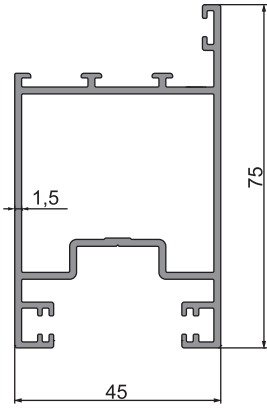

**TUBA SERİSİ**  
**MİNİ OVAL SÜRME**  
**38' LİK OVAL SÜRME**

14-001 (1,134 kg/m)

14-002 (1,367 kg/m)

14-003 (1,157 kg/m)

14-004 (0,439 kg/m)

14-005 (0,447 kg/m)

14-006 (0,343 kg/m)

14-007 (0,306 kg/m)

14-008 (0,242 kg/m)

14-009 (0,206 kg/m)

14-010 (0,270 kg/m)

14-011 (0,692 kg/m)

14-012 (0,927 kg/m)

14-013 (0,822 kg/m)

14-014 (0,616 kg/m)

14-015 (0,550 kg/m)

011 - 039 (1,081 kg/m)

011 - 040 (0,461 kg/m)

MİNİ SÜRME  
ÇİFT CAM UYGULAMASI

MİNİ SÜRME  
TEK CAM UYGULAMASI