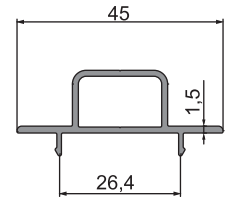

**TUBA SERİSİ**  
**MİNİ OVAL SÜRME**  
**38' LİK OVAL SÜRME**

14-001 (1,134 kg/m)

14-002 (1,367 kg/m)

14-003 (1,157 kg/m)

14-004 (0,439 kg/m)

14-005 (0,447 kg/m)

14-006 (0,343 kg/m)

14-007 (0,306 kg/m)

14-008 (0,242 kg/m)

14-009 (0,206 kg/m)

14-010 (0,270 kg/m)

14-011 (0,692 kg/m)

14-012 (0,927 kg/m)

14-013 (0,822 kg/m)

14-014 (0,616 kg/m)

14-015 (0,550 kg/m)

011 - 039 (1,081 kg/m)

011 - 040 (0,461 kg/m)

MİNİ SÜRME  
ÇİFT CAM UYGULAMASI

MİNİ SÜRME  
TEK CAM UYGULAMASI