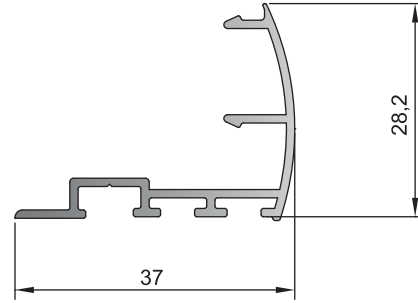

14-033 (0,276 kg/m)

11 - 001 (0,690 kg/m)

11 - 002 (0,670 kg/m)

11 - 003 (0,690 kg/m)

11 - 004 (0,289 kg/m)

11 - 005 (0,185 kg/m)

KÖŞE TAKOZU  
(250 Adet/Pk)

011 - 038 (1,271 kg/m)

011 - 039 (1,081 kg/m)

011 - 040 (0,461 kg/m)

MİNİ SÜRME  
ÇİFT CAM UYGULAMASI

MİNİ SÜRME  
TEK CAM UYGULAMASI