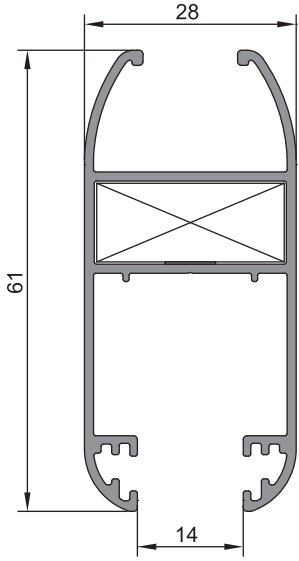

11 - 003 (0,690 kg/m)