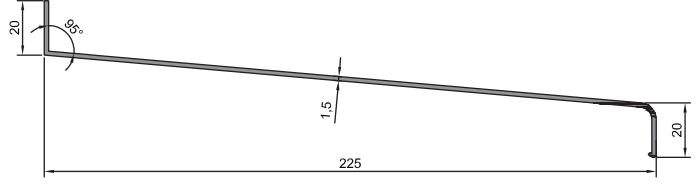

07 - 011 (1,126 kg/m)