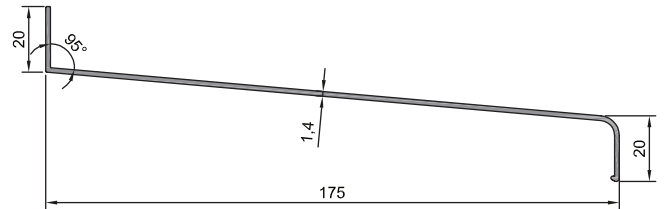

# YARDIMCI PROFİLLER

06 - 003 (0,342 kg/m)

06 - 004 (0,287 kg/m)

06 - 005 (0,390 kg/m)

07 - 004 (0,252 kg/m)

07 - 003 (0,470 kg/m)

18 - 052 (0,152 kg/m)

07 - 008 (0,678 kg/m)