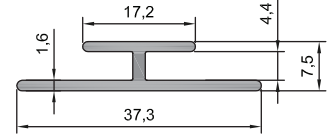

# YARDIMCI PROFİLLER

06 - 003 (0,342 kg/m)

06 - 004 (0,287 kg/m)

06 - 005 (0,390 kg/m)

07 - 004 (0,252 kg/m)

07 - 003 (0,470 kg/m)

18 - 052 (0,152 kg/m)

07 - 008 (0,678 kg/m)

07 - 009 (0,826 kg/m)

07 - 010 (0,923 kg/m)

07 - 011 (1,126 kg/m)