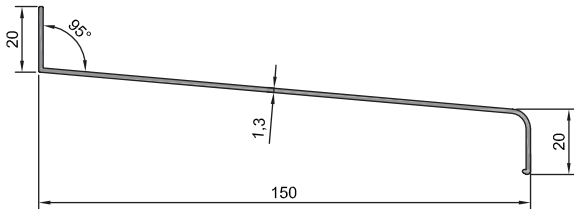

# YARDIMCI PROFİLLER

06 - 003 (0,342 kg/m)

06 - 004 (0,287 kg/m)

06 - 005 (0,390 kg/m)

07 - 004 (0,252 kg/m)

07 - 003 (0,470 kg/m)

18 - 052 (0,152 kg/m)

07 - 008 (0,678 kg/m)

07 - 009 (0,826 kg/m)

07 - 010 (0,923 kg/m)

07 - 011 (1,126 kg/m)