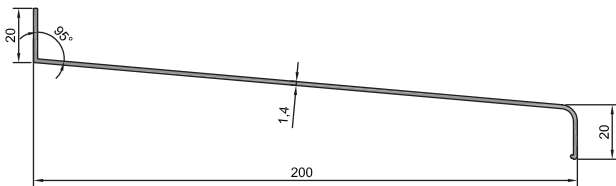

# YARDIMCI PROFİLLER

06 - 003 (0,342 kg/m)

06 - 004 (0,287 kg/m)

06 - 005 (0,390 kg/m)

07 - 004 (0,252 kg/m)

07 - 003 (0,470 kg/m)

18 - 052 (0,152 kg/m)

07 - 008 (0,678 kg/m)

07 - 009 (0,826 kg/m)

07 - 010 (0,923 kg/m)

07 - 011 (1,126 kg/m)